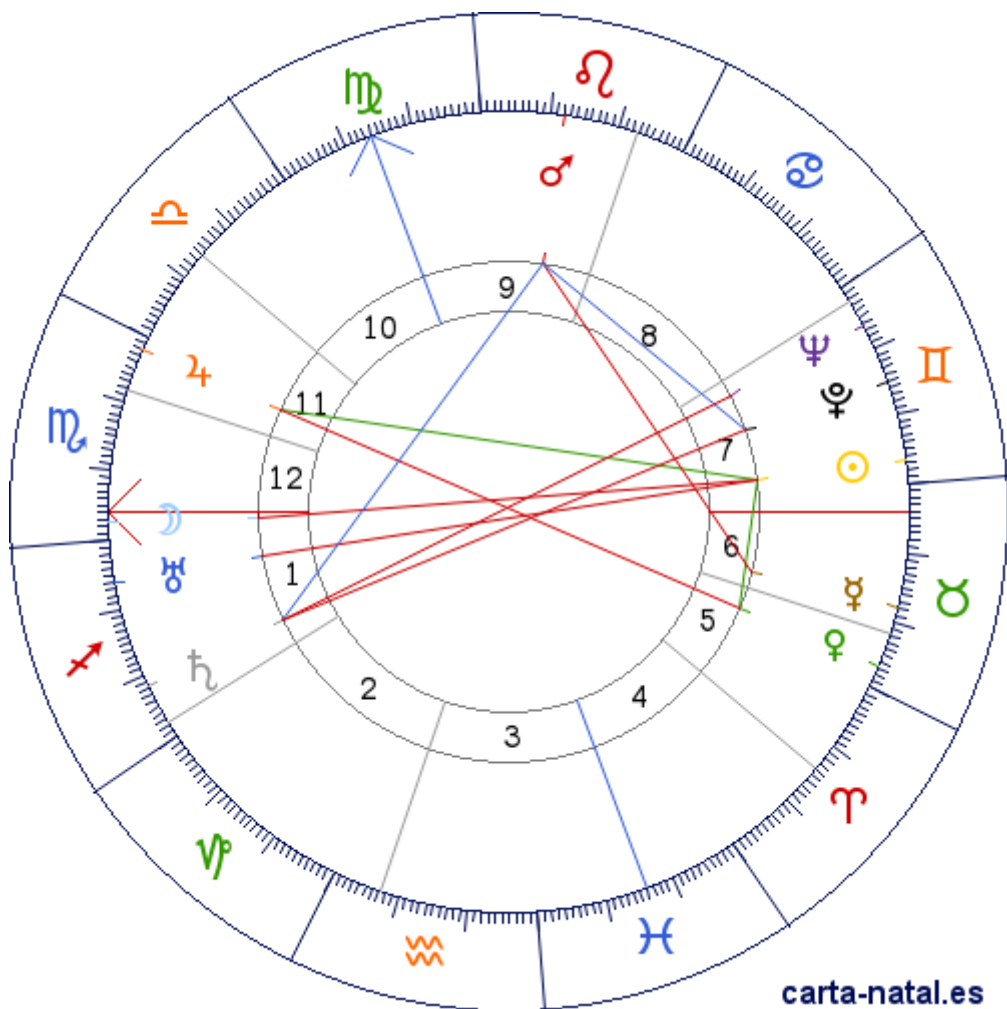

Carta natal

Suzanne Lenglen

24/05/1899 19:00:00 (PMT)

24/05/1899 18:50:39 UT

48:51:12N 02:20:56E

Tropical/geocéntrico

Carta eclíptica

Casas: Placidus

ARMC: 167°09'33.9012"

carta-natal.es

Generalidades

Fuego 18.18%

Tierra 27.27%

Aire 22.73%

Agua 31.82%

Cardinal 0%

♁ ♉ 23°40'21" 7 » 8

♂ ♉ 14°54'15" 7

Aspectos

☉ 180° ☾ 5.99° (A)

☉ 30° ♀ 0.16° (A)

☉ 150° ♃ 1.37° (S)

☉ 180° ♁ 2.81° (A)

☾ 0° AC 1.42° (A)