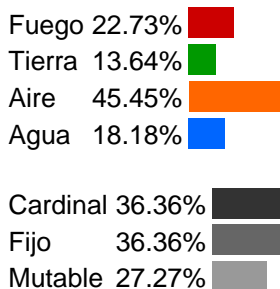

Carta natal

Janis Joplin

19/01/1943 09:45:00 (CWT)
19/01/1943 14:45:00 UT

29:53:56N 93:55:44W

Tropical/geocéntrico
Carta eclíptica
Casas: Placidus

ARMC: 245°26'30.96168"

carta-natal.es

Generalidades

Casas (Placidus)

C 1 (AC)	♋	25°32'33"
C 2	♌	07°06'20"
C 3	♍	10°50'13"
C 4	♎	07°15'19"
C 5	♏	00°34'38"
C 6	♐	24°56'07"
C 7	♑	25°32'33"
C 8	♒	07°06'20"
C 9	♓	10°50'13"
C 10 (MC)	♈	07°15'19"
C 11	♉	00°34'38"
C 12	♊	24°56'07"