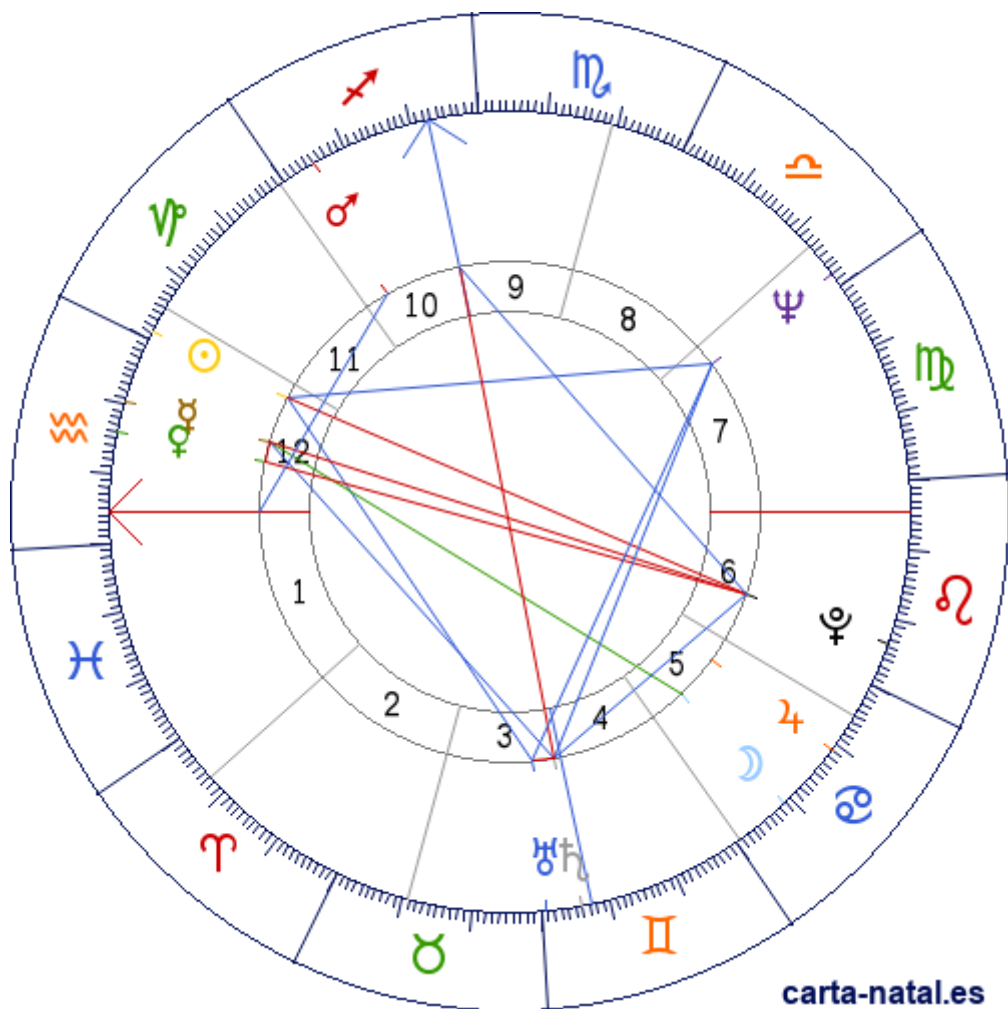

Carta natal

Janis Joplin

19/01/1943 09:45:00 (CWT)
19/01/1943 14:45:00 UT

29:53:56N 93:55:44W

Tropical/geocéntrico
Carta eclíptica
Casas: Placidus

ARMC: 245°26'30.96168"

carta-natal.es

Generalidades

Casas (Placidus)

C 1 (AC)	♋	25°32'33"
C 2	♌	07°06'20"
C 3	♍	10°50'13"
C 4	♎	07°15'19"
C 5	♏	00°34'38"
C 6	♐	24°56'07"
C 7	♑	25°32'33"
C 8	♒	07°06'20"
C 9	♓	10°50'13"
C 10 (MC)	♈	07°15'19"
C 11	♉	00°34'38"
C 12	♊	24°56'07"

Planetas

☉	♉	28°39'43"	12
☽	♌	08°48'37"	5
♀	♋	09°28'47" <u>R</u>	12
♀	♋	14°02'19"	12
♂	♈	24°48'12"	10
♃	♌	19°05'00" <u>R</u>	5
♄	♎	05°52'46" <u>R</u>	3 » 4
♁	♎	00°44'17" <u>R</u>	3
♅	♏	01°59'31" <u>R</u>	7
♁	♑	06°16'21" <u>R</u>	6

Aspectos

☉	120°	♁	2.08° (A)
☉	120°	♅	3.33° (A)
☉	180°	♁	7.61° (A)
☽	150°	♀	0.67° (A)
♀	0°	♀	4.56° (S)
♀	120°	♄	3.6° (A)
♀	180°	♁	3.21° (A)
♀	180°	♁	7.77° (S)
♂	60°	AC	0.74° (S)
♄	0°	♁	5.14° (A)
♄	120°	♅	3.89° (A)
♄	60°	♁	0.39° (S)
♄	180°	MC	1.38° (S)
♁	120°	♅	1.25° (S)
♁	120°	MC	0.98° (S)