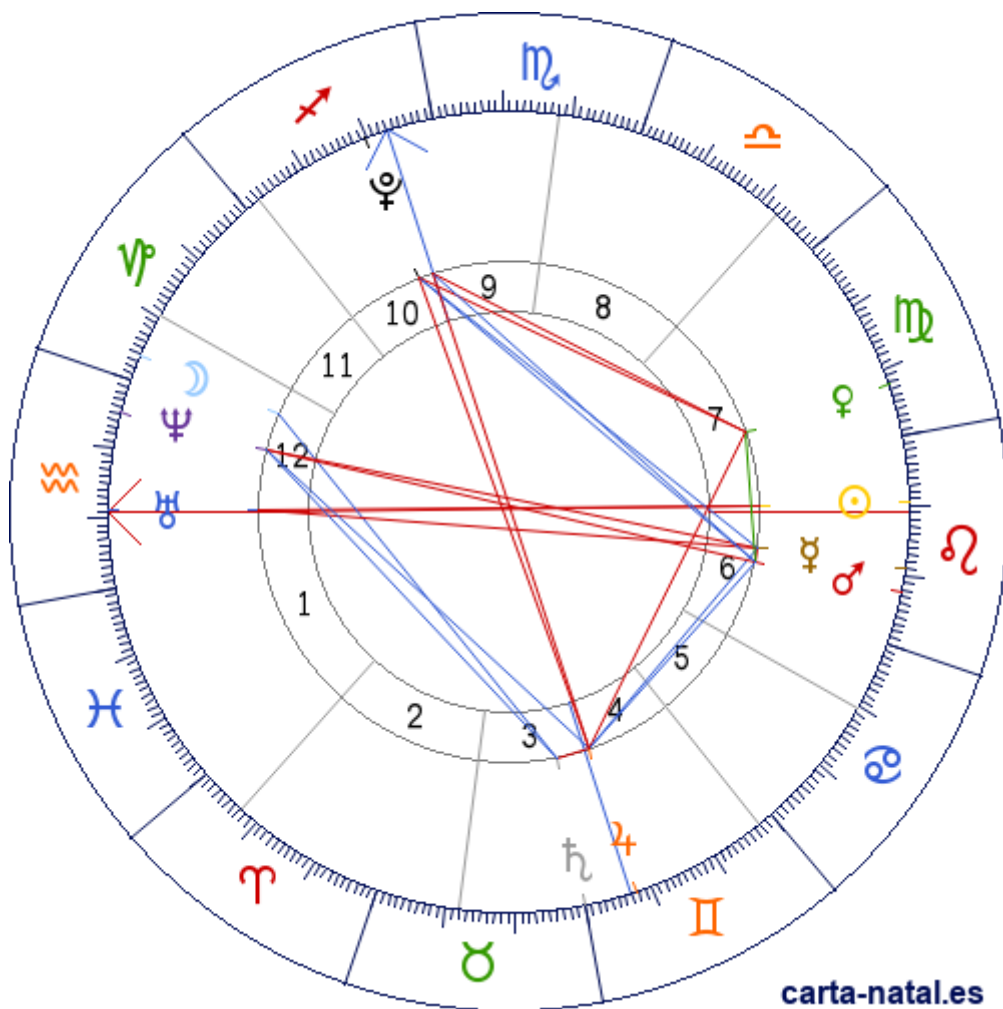

Carta natal

Achileas Andreas de Grecia

12/08/2000 19:49:00 (EDT)
12/08/2000 23:49:00 UT

40:42:51N 74:00:21W

Tropical/geocéntrico
Carta eclíptica
Casas: Placidus

ARMC: 244°58'16.40388"

carta-natal.es

Generalidades

Casas (Placidus)

C 1 (AC)	♌	19°08'10"
C 2	♈	07°12'06"
C 3	♊	11°59'30"
C 4	♋	06°48'36"
C 5	♌	27°52'02"
C 6	♍	19°47'52"
C 7	♎	19°08'10"
C 8	♏	07°12'06"
C 9	♐	11°59'30"
C 10 (MC)	♑	06°48'36"
C 11	♒	27°52'02"
C 12	♓	19°47'52"

Planetas

☉	♌	20°32'42"	7
☾	♍	26°06'08"	12
♀	♋	10°58'0"	6
♀	♎	07°41'52"	7
♂	♋	07°42'05"	6
♃	♌	07°44'39"	4
♅	♌	00°09'30"	3
♁	♌	18°46'32" <u>R</u>	12 » 1
♃	♌	04°45'0" <u>R</u>	12
♁	♑	10°10'09" <u>R</u>	10

Aspectos

☉	180°	♁	1.77° (S)
☉	180°	AC	1.41° (A)
☾	120°	♅	4.06° (A)
♀	0°	♂	3.27° (S)
♀	60°	♃	3.22° (S)
♀	180°	♁	7.81° (A)
♀	180°	♄	6.22° (S)
♀	120°	♁	0.8° (S)
♀	30°	♂	0° (P)
♀	90°	♃	0.05° (A)
♀	90°	♁	2.47° (A)
♀	90°	MC	0.89° (A)
♂	60°	♃	0.04° (A)
♂	180°	♄	2.95° (S)
♂	120°	♁	2.47° (A)