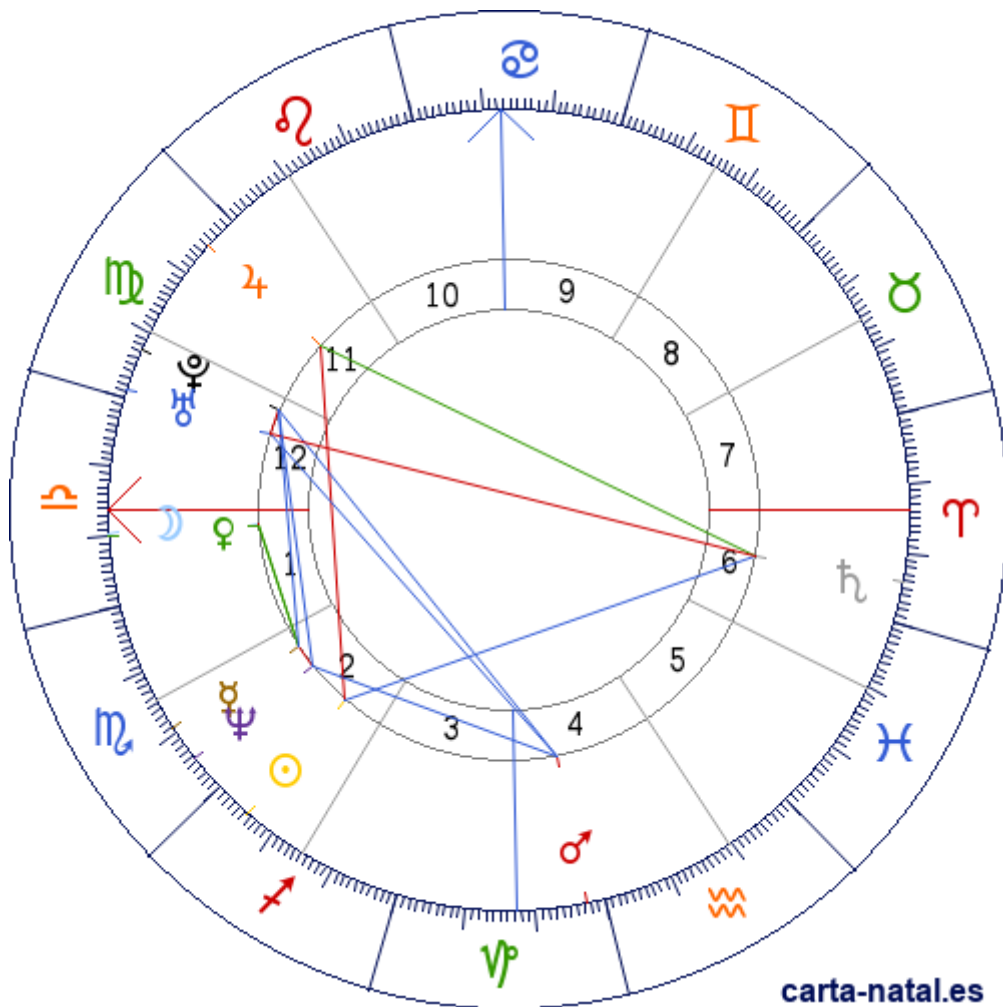

Carta natal

Anna Nicole Smith

28/11/1967 03:15:00 (CST)

28/11/1967 09:15:00 UT

31:40:48N 96:28:56W

Tropical/geocéntrico

Carta eclíptica

Casas: Placidus

ARMC: 108°51'17.73324"

carta-natal.es

Generalidades

Casas (Placidus)

C 1 (AC)	♈	16°10'51"
C 2	♉	14°26'35"
C 3	♊	15°09'27"
C 4	♋	17°23'45"
C 5	♌	19°35'53"
C 6	♍	19°42'08"
C 7	♎	16°10'51"
C 8	♏	14°26'35"
C 9	♐	15°09'27"
C 10 (MC)	♑	17°23'45"
C 11	♒	19°35'53"
C 12	♓	19°42'08"

Planetas

☉	♂	05°26'42"	2
☾	♈	19°33'01"	1
☿	♉	19°10'02"	2
♀	♈	19°52'45"	1
♂	♋	27°20'16"	4
♃	♉	04°55'43"	11
♄	♎	05°45'24"R	6
♅	♉	28°35'10"	12
♆	♉	24°30'09"	2
♇	♉	22°38'46"	12

Aspectos

☉	90°	♃	0.52° (S)
☉	120°	♄	0.31° (A)
☾	30°	♀	0.38° (S)
☾	0°	♀	0.33° (A)
♀	30°	♀	0.71° (A)
♀	0°	♃	5.34° (A)
♀	60°	☽	3.48° (A)
♂	120°	♄	1.25° (A)
♂	60°	♃	2.84° (S)
♂	120°	☽	4.69° (S)
♃	150°	♄	0.83° (A)
♄	180°	♄	7.17° (A)
♄	0°	☽	5.94° (S)
♃	60°	☽	1.86° (S)