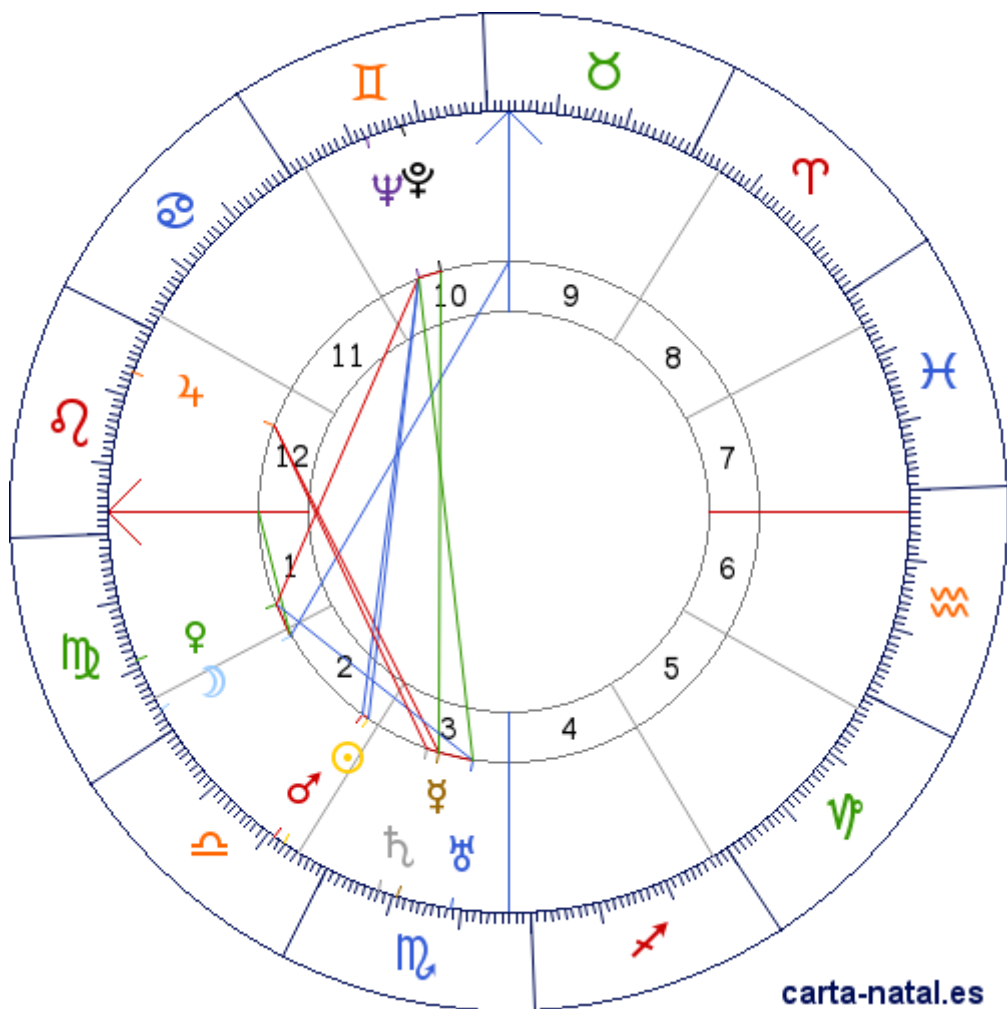

**Carta natal**

**Guadalupe Marín**

16/10/1895 02:00:00 (LMT)

16/10/1895 08:53:56 UT

19:41:00N 103:29:00W

Tropical/geocéntrico

Carta eclíptica

Casas: Placidus

ARMC: 54°37'29.50896"

carta-natal.es

Generalidades

- Fuego 18.18% ■
- Tierra 31.82% ■
- Aire 31.82% ■
- Agua 18.18% ■

- Cardinal 22.73% ■
- Fijo 45.45% ■
- Mutable 31.82% ■

**Casas (Placidus)**

C 1 (AC)	♈	26°58'06"
C 2	♉	24°41'31"
C 3	♊	25°18'05"
C 4	♈	26°55'20"
C 5	♌	27°47'49"
C 6	♍	27°42'12"
C 7	♎	26°58'06"
C 8	♏	24°41'31"
C 9	♐	25°18'05"
C 10 (MC)	♑	26°55'20"
C 11	♒	27°47'49"
C 12	♓	27°42'12"

**Planetas**

☉	♈	22°44'58"	2 » 3
☾	♉	26°32'44"	2
♀	♊	10°49'34"R	3
♀	♈	18°36'28"	1
♂	♈	21°06'40"	2
♃	♈	06°37'39"	12
♅	♈	07°56'06"	3
♁	♈	18°34'18"	3
♄	♈	17°53'28"R	10
♁	♈	12°33'41"R	10

**Aspectos**

☉	0°	♂	1.64° (S)
☉	120°	♄	4.86° (S)
☾	0°	♀	7.94° (S)
☾	30°	AC	0.42° (S)
☾	120°	MC	0.38° (S)
♀	90°	♃	4.2° (A)
♀	0°	♅	2.89° (A)
♀	0°	♁	7.75° (S)
♀	150°	♁	1.74° (S)
♀	60°	♁	0.04° (S)
♀	90°	♄	0.72° (S)
♂	120°	♄	3.22° (S)
♃	90°	♅	1.31° (A)
♁	150°	♄	0.68° (S)
♄	0°	♁	5.33° (A)