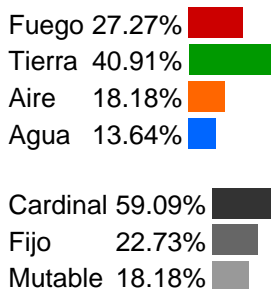

Carta natal

Quentin Crisp

25/12/1908 12:30:00 (GMT)
25/12/1908 12:30:00 UT

51:22:06N 00:10:03W

Tropical/geocéntrico
Carta eclíptica
Casas: Placidus

ARMC: 280°56'55.23036"

Generalidades

Casas (Placidus)

| | | |
|-----------|---|-----------|
| C 1 (AC) | ♈ | 25°14'54" |
| C 2 | ♉ | 01°39'35" |
| C 3 | ♊ | 22°27'03" |
| C 4 | ♋ | 10°03'49" |
| C 5 | ♌ | 29°37'21" |
| C 6 | ♍ | 28°30'47" |
| C 7 | ♎ | 25°14'54" |
| C 8 | ♏ | 01°39'35" |
| C 9 | ♐ | 22°27'03" |
| C 10 (MC) | ♑ | 10°03'49" |
| C 11 | ♒ | 29°37'21" |
| C 12 | ♓ | 28°30'47" |