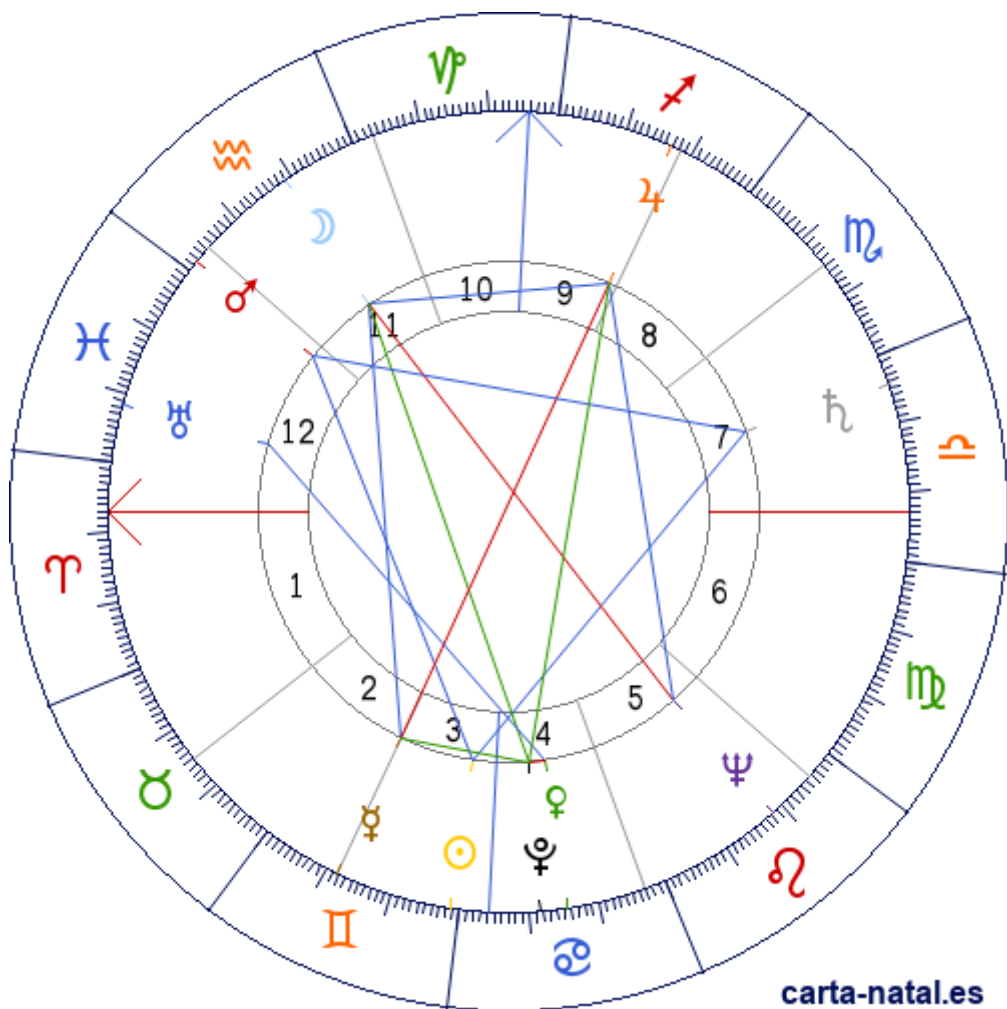

Carta natal

Chet Atkins

20/06/1924 02:00:00 (EDT)

20/06/1924 06:00:00 UT

36:11:58N 83:44:31W

Tropical/geocéntrico

Carta eclíptica

Casas: Placidus

ARMC: 274°25'50.36448"

carta-natal.es

Generalidades

Casas (Placidus)

C 1 (AC)	♈	07°03'48"
C 2	♉	15°11'16"
C 3	♊	11°44'39"
C 4	♋	04°03'58"
C 5	♌	27°00'48"
C 6	♍	25°42'33"
C 7	♎	07°03'48"
C 8	♏	15°11'16"
C 9	♐	11°44'39"
C 10 (MC)	♑	04°03'58"
C 11	♒	27°00'48"
C 12	♓	25°42'33"

Planetas

♁	♉	28°36'34"	3
☾	♈	10°58'35"	11
☿	♊	11°35'47"	2 » 3
♀	♋	15°30'19" <u>R</u>	4
♂	♈	28°27'00"	12
♃	♐	13°15'36" <u>R</u>	9
♄	♎	25°40'50" <u>E</u>	7
♅	♈	21°29'51" <u>E</u>	12
♆	♏	18°18'58"	5
♇	♋	11°32'25"	4

Aspectos

♁	120°	♂	0.16° (S)
♁	120°	♎	2.93° (S)
☾	120°	♀	0.62° (A)
☾	60°	♃	2.28° (A)
☾	180°	♆	7.34° (A)
☾	150°	♀	0.56° (A)
♀	180°	♃	1.66° (A)
♀	30°	♀	0.06° (S)
♀	120°	♅	5.99° (S)
♀	0°	♀	3.97° (A)
♂	120°	♎	2.77° (S)
♃	120°	♆	5.06° (S)
♃	150°	♀	1.72° (A)