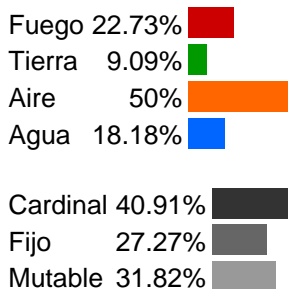

Carta natal

Chet Atkins

20/06/1924 02:00:00 (EDT)

20/06/1924 06:00:00 UT

36:11:58N 83:44:31W

Tropical/geocéntrico

Carta eclíptica

Casas: Placidus

ARMC: 274°25'50.36448"

carta-natal.es

Generalidades

Casas (Placidus)

C 1 (AC)	♈	07°03'48"
C 2	♉	15°11'16"
C 3	♊	11°44'39"
C 4	♋	04°03'58"
C 5	♌	27°00'48"
C 6	♍	25°42'33"
C 7	♎	07°03'48"
C 8	♏	15°11'16"
C 9	♐	11°44'39"
C 10 (MC)	♑	04°03'58"
C 11	♒	27°00'48"
C 12	♓	25°42'33"