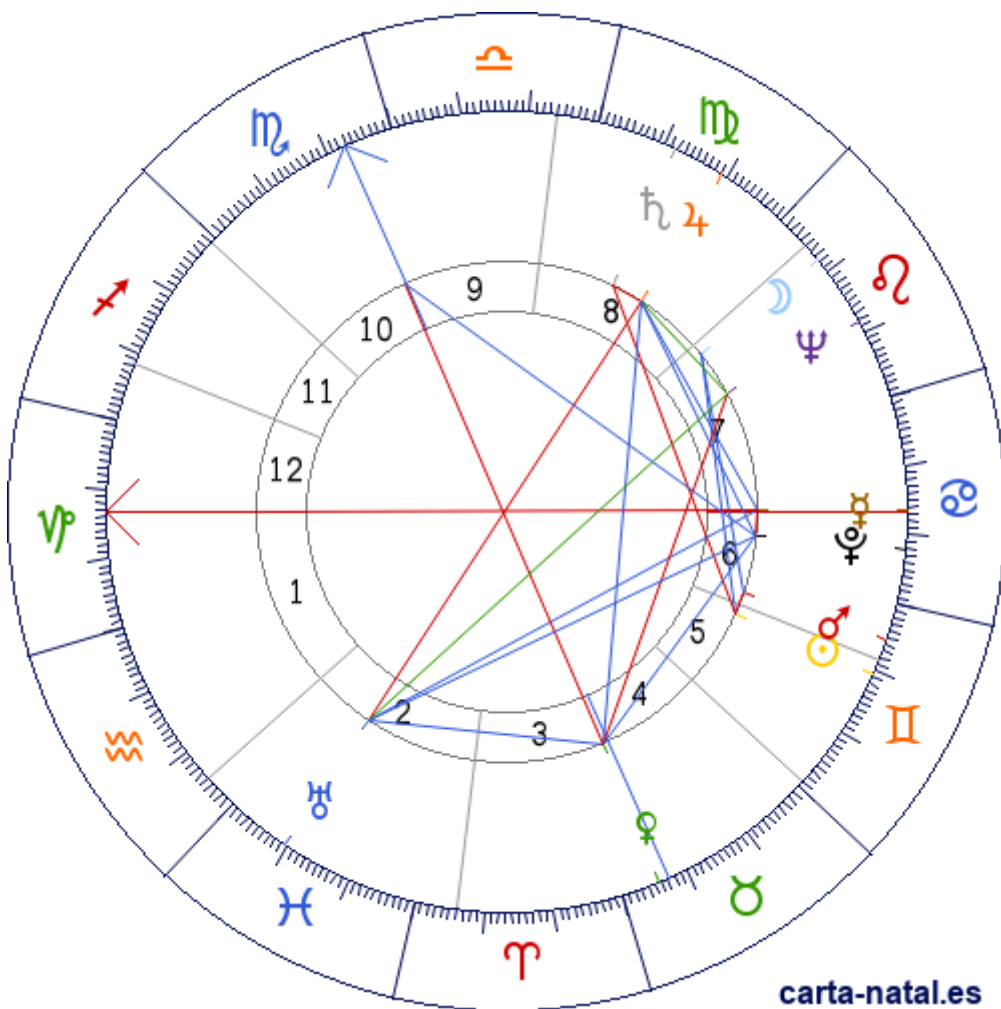

Carta natal

Felipe Mountbatten

10/06/1921 21:46:00 (EET)
10/06/1921 19:46:00 UT

39:40:00N 19:42:00E

Tropical/geocéntrico
Carta eclíptica
Casas: Placidus

ARMC: 214°48'58.18644"

carta-natal.es

Generalidades

- Fuego 18.18% ■
- Tierra 31.82% ■
- Aire 22.73% ■
- Agua 27.27% ■

- Cardinal 27.27% ■
- Fijo 36.36% ■
- Mutable 36.36% ■

Casas (Placidus)

C 1 (AC)	♍	13°17'06"
C 2	♎	25°04'41"
C 3	♏	05°57'37"
C 4	♐	07°09'47"
C 5	♑	00°58'57"
C 6	♒	21°41'01"
C 7	♓	13°17'06"
C 8	♈	25°04'41"
C 9	♉	05°57'37"
C 10 (MC)	♊	07°09'47"
C 11	♋	00°58'57"
C 12	♌	21°41'01"

Planetas

☉	♋	19°20'51"	5 » 6
☾	♌	22°15'17"	7 » 8
☿	♌	13°31'40"	7
♀	♌	05°43'23"	3 » 4
♂	♌	24°35'40"	6
♃	♌	10°47'02"	8
♄	♌	18°20'36"	8
♅	♌	09°38'01" ^E	2
♆	♌	11°36'56"	7
♇	♌	07°55'50"	6

Aspectos

☉	60°	☾	2.91° (S)
☉	0°	♂	5.25° (A)
☉	90°	♄	1° (S)
☾	60°	♂	2.34° (A)
♀	60°	♃	2.74° (S)
♀	120°	♅	3.89° (S)
♀	0°	♆	5.6° (S)
♀	180°	AC	0.24° (A)
♀	120°	♃	5.06° (A)
♀	60°	♅	3.91° (A)
♀	90°	♆	5.89° (A)
♀	60°	♇	2.21° (A)
♀	180°	MC	1.44° (S)
♃	0°	♄	7.56° (A)
♃	180°	♅	1.15° (S)

♄	30°	♁	0.83° (A)
♄	60°	♁	2.85° (S)
♁	150°	♁	1.98° (S)
♁	120°	♁	1.7° (A)
♁	120°	MC	0.77° (A)