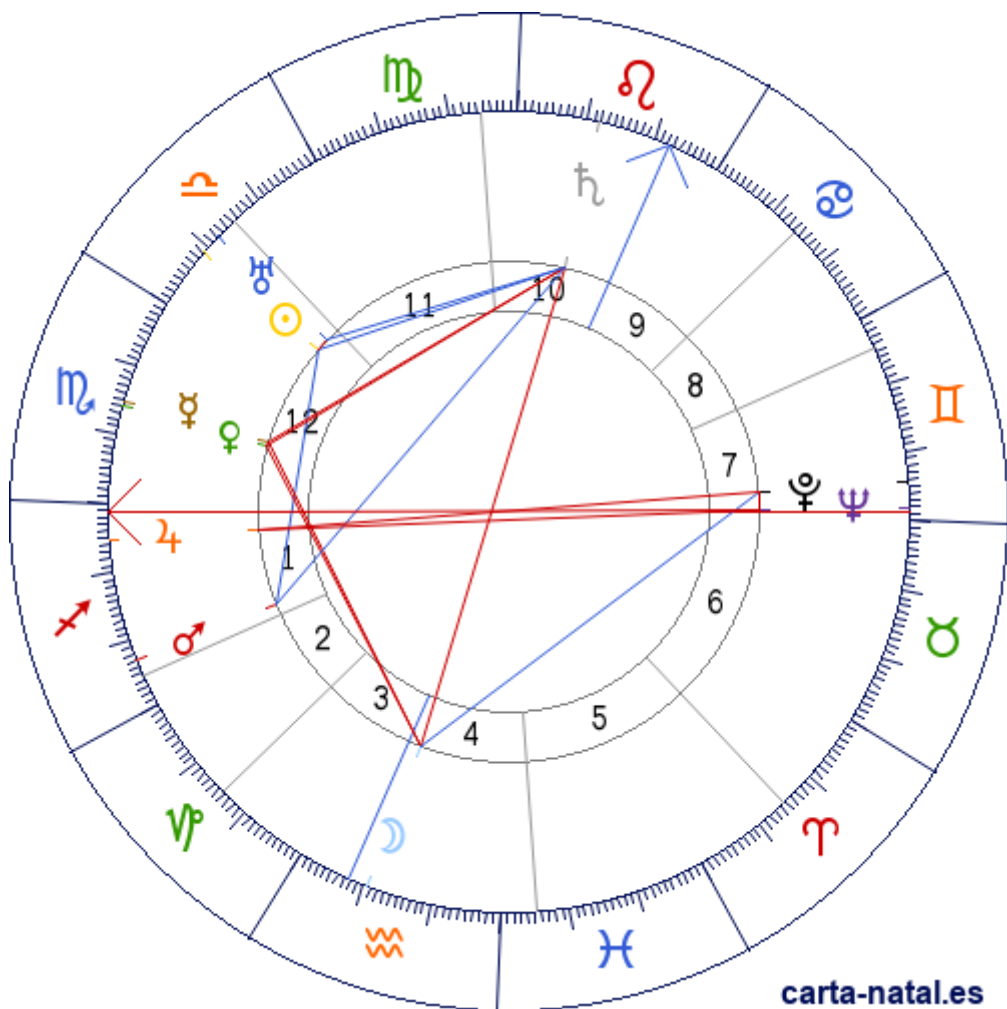

Carta natal

Katherine Mansfield

14/10/1888 08:00:00 (NZST)

13/10/1888 19:30:00 UT

41:17:12S 174:46:32E

Tropical/geocéntrico

Carta eclíptica

Casas: Placidus

ARMC: 130°03'32.14476"

carta-natal.es

Generalidades

Fuego 40.91%

Tierra 0%

Aire 40.91%

Agua 18.18%

Cardinal 18.18%

♅ ♎ 01°55'26"R 7

♆ ♎ 05°43'03"R 7

Aspectos

☉ 60° ♂ 2.06° (A)

☉ 60° ♁ 2.59° (S)

☉ 0° ♁ 3.05° (S)

☾ 90° ♀ 4.65° (A)

☾ 90° ♀ 5.3° (A)