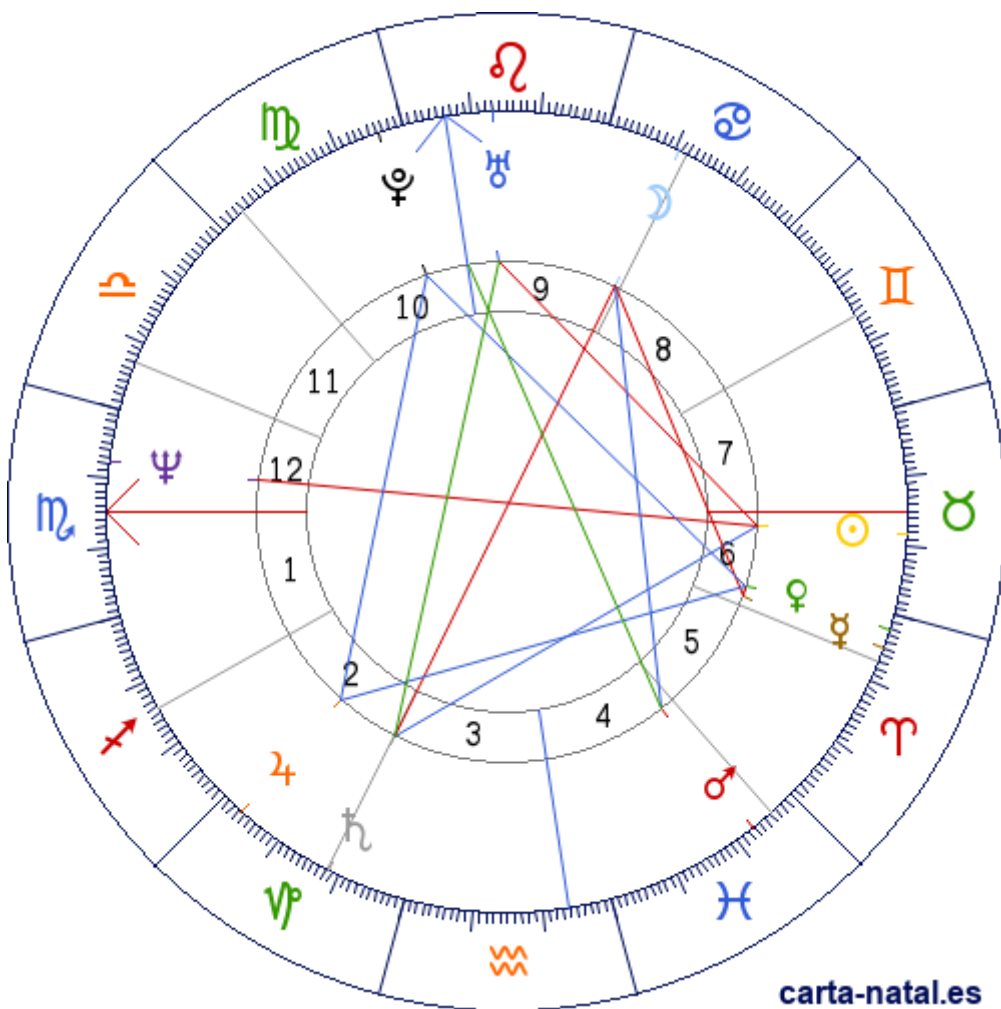

Carta natal

Steve Cauthen

01/05/1960 20:43:00 (EDT)

02/05/1960 00:43:00 UT

39:05:01N 84:30:31W

Tropical/geocéntrico

Carta eclíptica

Casas: Placidus

ARMC: 146°10'43.83624"

carta-natal.es

Generalidades

Fuego 31.82%

Tierra 27.27%

Aire 0%

Agua 40.91%

Cardinal 40.91%

♆ ♍ 07°40'01"R 12

♇ ♌ 03°37'50"R 10

Aspectos

☉ 120° ♄ 6.79° (A)

☉ 90° ♃ 5.33° (A)

☉ 180° ♆ 3.96° (S)

☾ 90° ♀ 5.62° (A)

☾ 120° ♂ 3.47° (A)