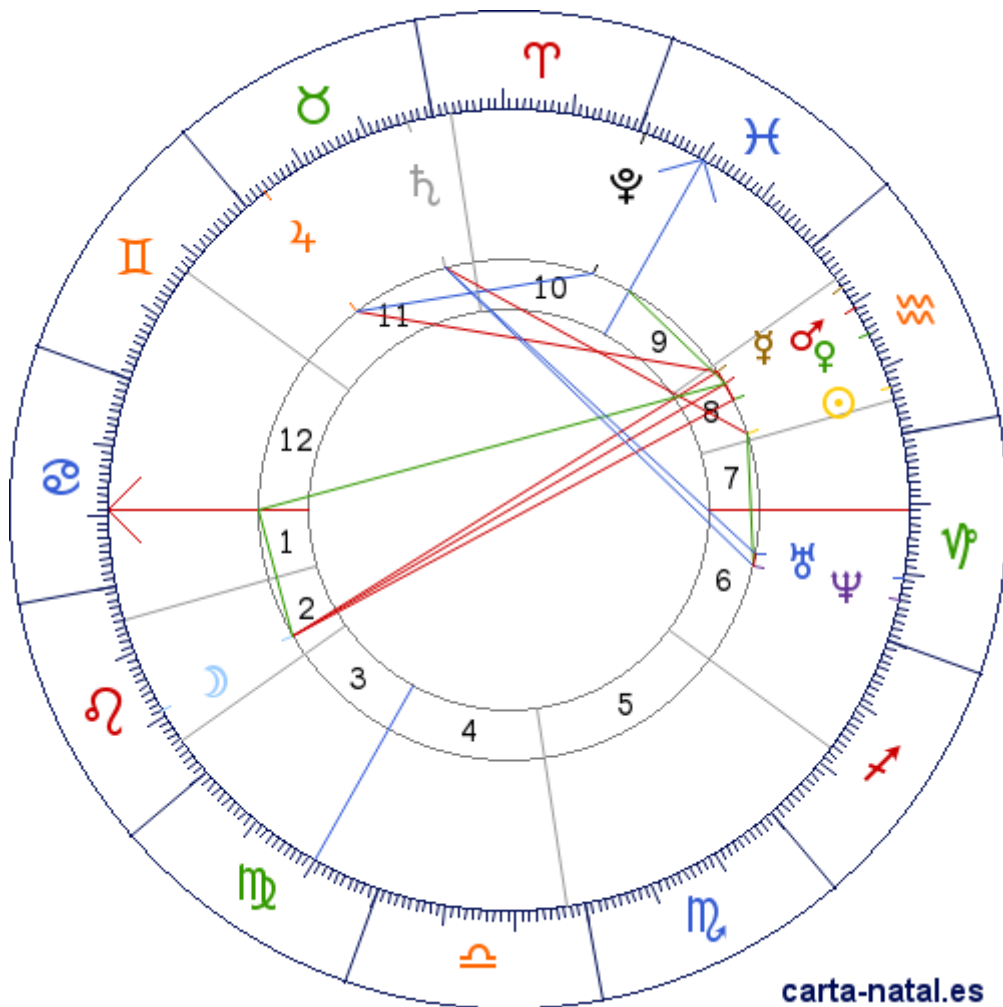

Carta natal

Édouard Lalo

27/01/1823 15:00:00 (LMT)
27/01/1823 14:47:46 UT

50:37:59N 03:03:31E

Tropical/geocéntrico
Carta eclíptica
Casas: Placidus

ARMC: 351°01'0.6006"

carta-natal.es

Generalidades

Casas (Placidus)

C 1 (AC)	♐	19°06'08"
C 2	♒	05°11'22"
C 3	♓	24°20'43"
C 4	♈	20°13'19"
C 5	♉	27°21'14"
C 6	♊	12°30'00"
C 7	♋	19°06'08"
C 8	♌	05°11'22"
C 9	♍	24°20'43"
C 10 (MC)	♎	20°13'19"
C 11	♏	27°21'14"
C 12	♐	12°30'00"

Planetas

☉	♌	06°56'13"	8
☾	♒	19°06'19"	2
☿	♍	22°51'36"	8 » 9
♀	♌	15°14'37"	8
♂	♌	19°21'40"	8
♃	♐	26°36'04"	11
♄	♈	03°44'27"	11
♅	♊	09°11'03"	6
♆	♋	06°06'19"	6
♇	♎	29°16'31"	10

Aspectos

☉	90°	♄	3.2° (S)
☉	30°	♅	0.83° (S)
☾	180°	♀	3.75° (A)
☾	180°	♀	3.86° (S)
☾	180°	♂	0.26° (A)
☾	30°	AC	0° (P)
♀	0°	♀	7.62° (S)
♀	0°	♂	3.5° (S)
♀	90°	♃	3.74° (A)
♀	0°	♂	4.12° (A)
♂	150°	AC	0.26° (A)
♂	30°	MC	0.86° (S)
♃	60°	♀	2.67° (A)
♄	120°	♅	5.44° (S)
♄	120°	♅	2.36° (A)