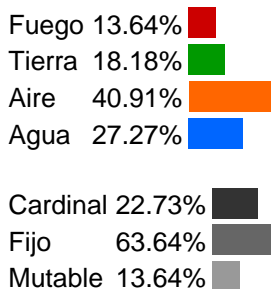

Carta natal

Édouard Lalo

27/01/1823 15:00:00 (LMT)
27/01/1823 14:47:46 UT

50:37:59N 03:03:31E

Tropical/geocéntrico
Carta eclíptica
Casas: Placidus

ARMC: 351°01'0.6006"

carta-natal.es

Generalidades

Casas (Placidus)

C 1 (AC)	♐	19°06'08"
C 2	♒	05°11'22"
C 3	♓	24°20'43"
C 4	♈	20°13'19"
C 5	♉	27°21'14"
C 6	♊	12°30'00"
C 7	♋	19°06'08"
C 8	♌	05°11'22"
C 9	♍	24°20'43"
C 10 (MC)	♎	20°13'19"
C 11	♏	27°21'14"
C 12	♐	12°30'00"

Planetas

☉	♌	06°56'13"	8
☾	♒	19°06'19"	2
☿	♍	22°51'36"	8 » 9
♀	♌	15°14'37"	8
♂	♌	19°21'40"	8
♃	♐	26°36'04"	11
♄	♈	03°44'27"	11
♅	♊	09°11'03"	6
♆	♋	06°06'19"	6
♇	♎	29°16'31"	10

Aspectos

☉	90°	♄	3.2° (S)
☉	30°	♅	0.83° (S)
☾	180°	♀	3.75° (A)
☾	180°	♀	3.86° (S)
☾	180°	♂	0.26° (A)
☾	30°	AC	0° (P)
♀	0°	♀	7.62° (S)
♀	0°	♂	3.5° (S)
♀	90°	♃	3.74° (A)
♀	0°	♂	4.12° (A)
♂	150°	AC	0.26° (A)
♂	30°	MC	0.86° (S)
♃	60°	♀	2.67° (A)
♄	120°	♅	5.44° (S)
♄	120°	♅	2.36° (A)