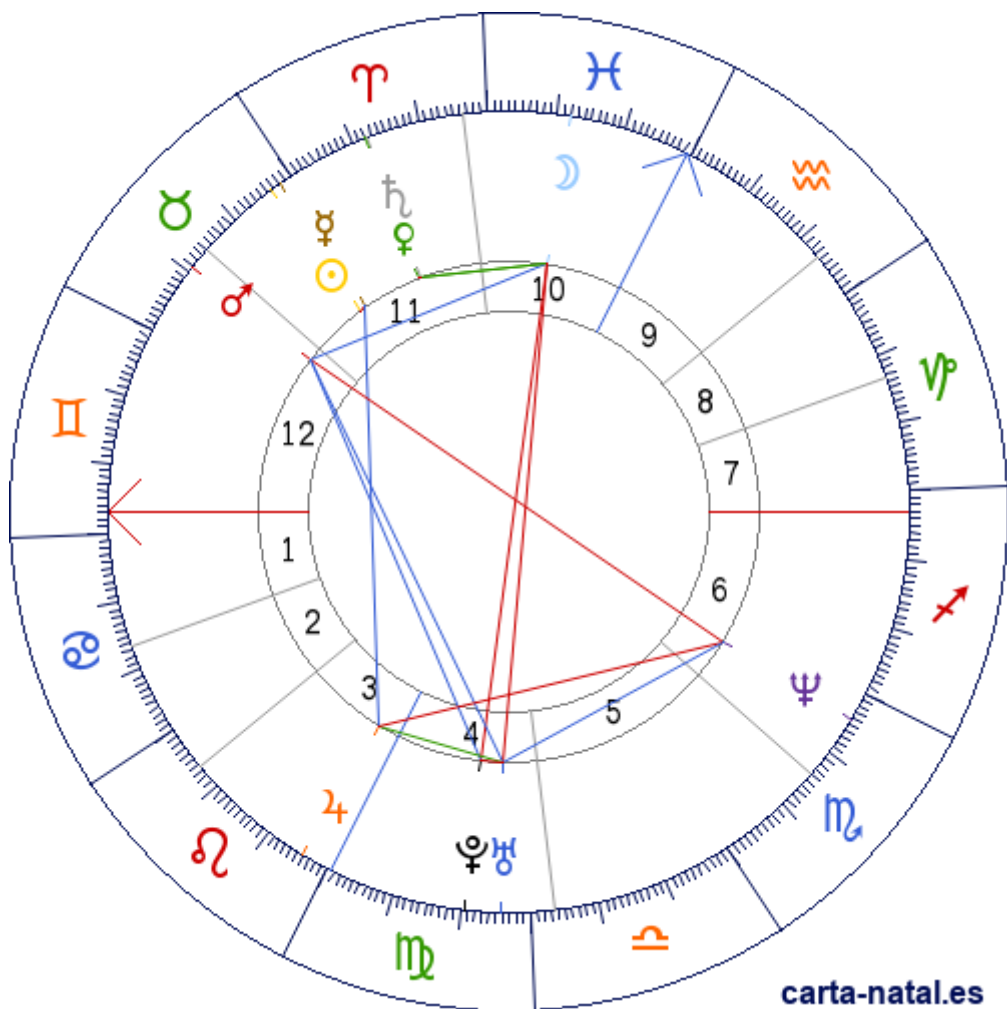

Carta natal

Timothy McVeigh

23/04/1968 08:19:00 (EST)

23/04/1968 13:19:00 UT

43:10:14N 78:41:25W

Tropical/geocéntrico

Carta eclíptica

Casas: Placidus

ARMC: 332°42'16.72416"

carta-natal.es

Generalidades

Casas (Placidus)

C 1 (AC)	♈	26°56'34"
C 2	♉	16°29'49"
C 3	♊	06°28'25"
C 4	♋	00°38'36"
C 5	♌	03°24'35"
C 6	♍	16°01'36"
C 7	♎	26°56'34"
C 8	♏	16°29'49"
C 9	♐	06°28'25"
C 10 (MC)	♑	00°38'36"
C 11	♒	03°24'35"
C 12	♓	16°01'36"

Planetas

☉	♊	03°26'20"	11
☾	♋	18°06'08"	10
☿	♊	01°50'40"	11
♀	♉	18°01'38"	11
♂	♊	19°19'05"	12
♃	♏	25°50'00" <u>E</u>	3
♄	♑	17°40'09"	11
♅	♑	25°43'44" <u>R</u>	4
♆	♑	25°45'11" <u>R</u>	6
♇	♑	20°31'42" <u>R</u>	4

Aspectos

☉	0°	♀	1.59° (A)
☾	30°	♀	0.08° (S)
☾	60°	♂	1.22° (A)
☾	30°	♃	0.43° (S)
☾	180°	♄	7.63° (A)
☾	180°	♅	2.43° (A)
♀	120°	♃	6.01° (S)
♀	0°	♄	0.36° (S)
♂	120°	♄	6.41° (A)
♂	180°	♅	6.44° (A)
♂	120°	♅	1.21° (A)
♃	30°	♄	0.1° (S)
♃	90°	♅	0.08° (S)
♄	60°	♅	0.02° (S)
♄	0°	♅	5.2° (A)