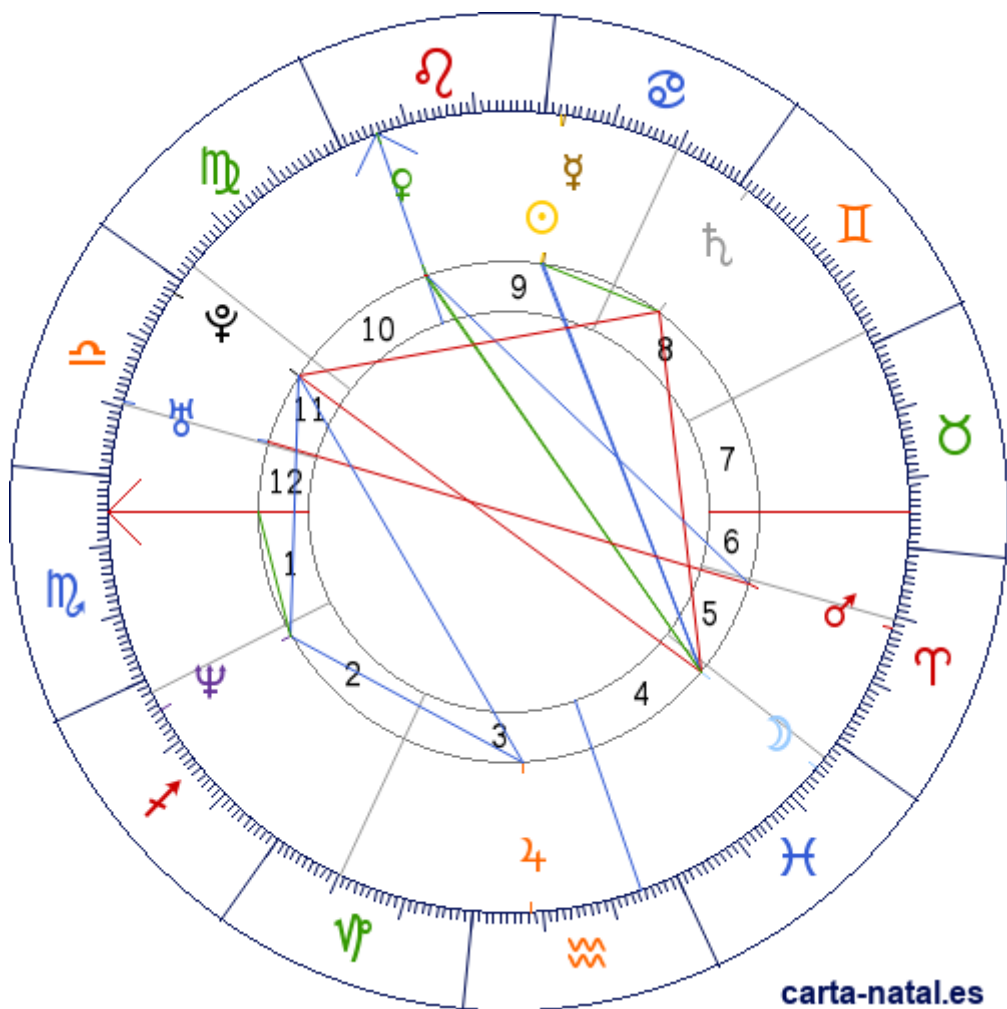

Carta natal

Haakon Magnus

20/07/1973 14:12:00 (CET)

20/07/1973 13:12:00 UT

59:54:46N 10:44:46E

Tropical/geocéntrico

Carta eclíptica

Casas: Placidus

ARMC: 146°55'17.09616"

carta-natal.es

Generalidades

Casas (Placidus)

C 1 (AC)	♎	05°12'36"
C 2	♋	02°04'48"
C 3	♏	10°16'18"
C 4	♌	24°37'36"
C 5	♏	27°18'53"
C 6	♎	19°30'23"
C 7	♈	05°12'36"
C 8	♌	02°04'48"
C 9	♏	10°16'18"
C 10 (MC)	♎	24°37'36"
C 11	♏	27°18'53"
C 12	♌	19°30'23"

Planetas

☉	♊	27°39'51"	9
☾	♋	25°23'39"	4 » 5
☿	♋	27°10'47" <u>R</u>	9
♀	♋	24°30'21"	9 » 10
♂	♋	18°19'07"	5 » 6
♃	♌	08°29'05" <u>R</u>	3
♄	♌	28°34'19"	8
♅	♏	19°10'53"	11 » 12
♆	♋	04°51'26" <u>R</u>	2
♇	♌	02°04'33"	11

Aspectos

☉	120°	☾	2.27° (A)
☉	0°	♀	0.48° (S)
☉	30°	♃	0.91° (A)
☾	120°	♀	1.79° (A)
☾	150°	♂	0.89° (S)
☾	90°	♄	3.18° (A)
☾	180°	♆	6.68° (A)
☾	150°	MC	0.77° (A)
♀	120°	♂	6.19° (S)
♀	0°	MC	0.12° (S)
♂	180°	♅	0.86° (A)
♃	60°	♆	3.63° (A)
♃	120°	♆	6.41° (A)
♄	90°	♆	3.5° (A)
♆	60°	♆	2.78° (A)