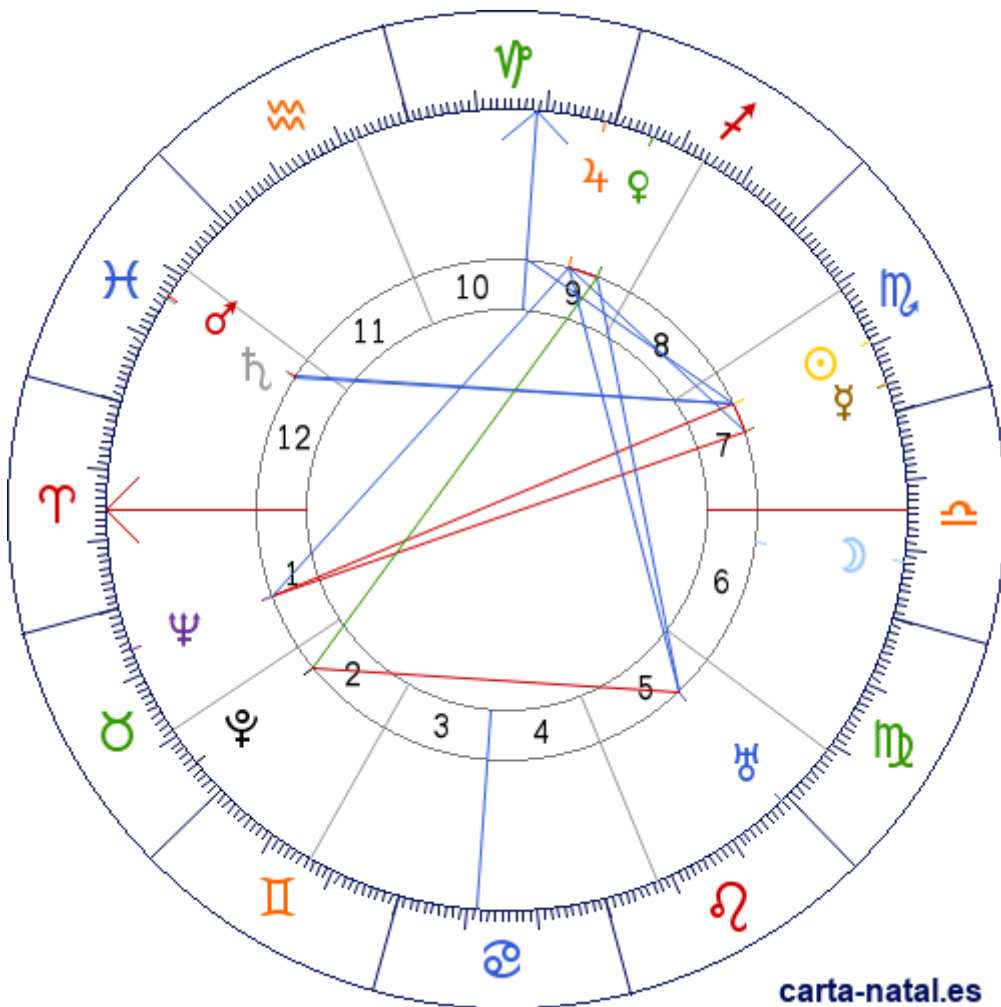

**Carta natal**

**Aquiles Serdán**

02/11/1877 16:00:00 (LMT)

02/11/1877 22:32:48 UT

19:03:00N 98:12:00W

Tropical/geocéntrico

Carta eclíptica

Casas: Placidus

ARMC: 282°17'47.39352"

**Generalidades**

Fuego 27.27%

Tierra 22.73%

Aire 13.64%

Agua 36.36%

Cardinal 40.91%

Fijo 36.36%

**Planetas**

☉	♍	10°38'05"	7
☾	♎	08°18'20"	6
☿	♍	03°59'58"	7
♀	♈	24°24'40"	9
♂	♈	13°24'56"	12
♃	♑	01°24'49"	9
♄	♈	13°46'50" <u>R</u>	12
♅	♏	29°00'40"	5
♆	♉	06°01'18" <u>R</u>	1
♇	♉	24°47'48" <u>R</u>	2