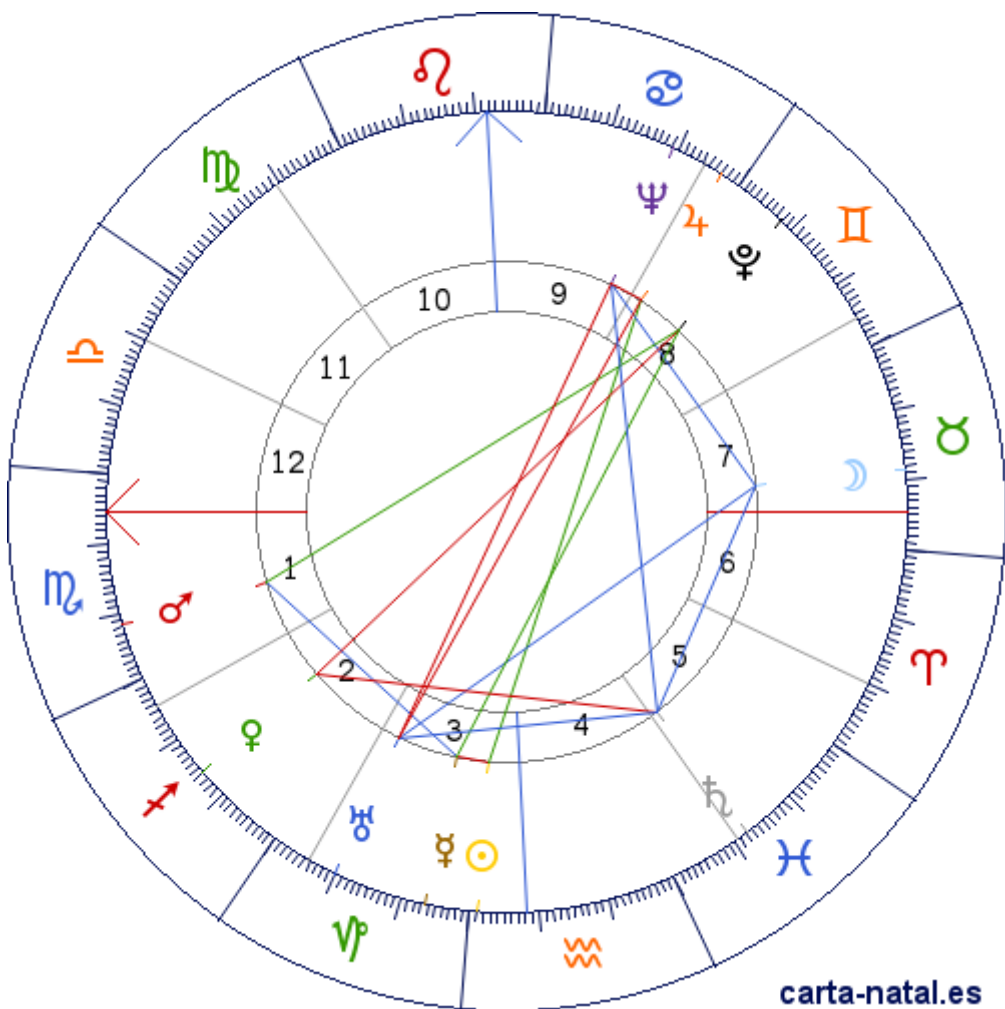

Carta natal

Douglas Corrigan

22/01/1907 02:00:00 (CDT)

22/01/1907 07:00:00 UT

29:18:05N 94:47:52W

Tropical/geocéntrico

Carta eclíptica

Casas: Placidus

ARMC: 130°41'0.20868"

carta-natal.es

Generalidades

Casas (Placidus)

C 1 (AC)	♈	05°20'56"
C 2	♉	04°21'27"
C 3	♊	05°31'11"
C 4	♋	08°15'38"
C 5	♌	10°37'05"
C 6	♍	10°00'32"
C 7	♎	05°20'56"
C 8	♏	04°21'27"
C 9	♐	05°31'11"
C 10 (MC)	♑	08°15'38"
C 11	♒	10°37'05"
C 12	♓	10°00'32"

Planetas

☉	♈	01°07'23"	3
☾	♊	11°30'50"	7
♀	♊	23°36'01"	3
♀	♉	15°47'04"	2
♂	♈	21°41'03"	1
♃	♏	02°55'12" <u>R</u>	8 » 9
♄	♌	12°18'21"	5
♅	♊	09°54'38"	3
♆	♏	10°42'43" <u>R</u>	9
♁	♏	22°04'43" <u>R</u>	8

Aspectos

☉	0°	♀	7.52° (A)
☉	150°	♃	1.8° (A)
☾	60°	♄	0.79° (A)
☾	120°	♅	1.6° (S)
☾	60°	♆	0.8° (S)
♀	60°	♂	1.92° (S)
♀	150°	♁	1.52° (S)
♀	90°	♄	3.48° (S)
♀	180°	♁	6.29° (A)
♂	150°	♁	0.39° (A)
♃	180°	♅	6.99° (S)
♃	0°	♆	7.79° (S)
♄	60°	♅	2.4° (S)
♄	120°	♆	1.59° (S)
♅	180°	♆	0.8° (A)