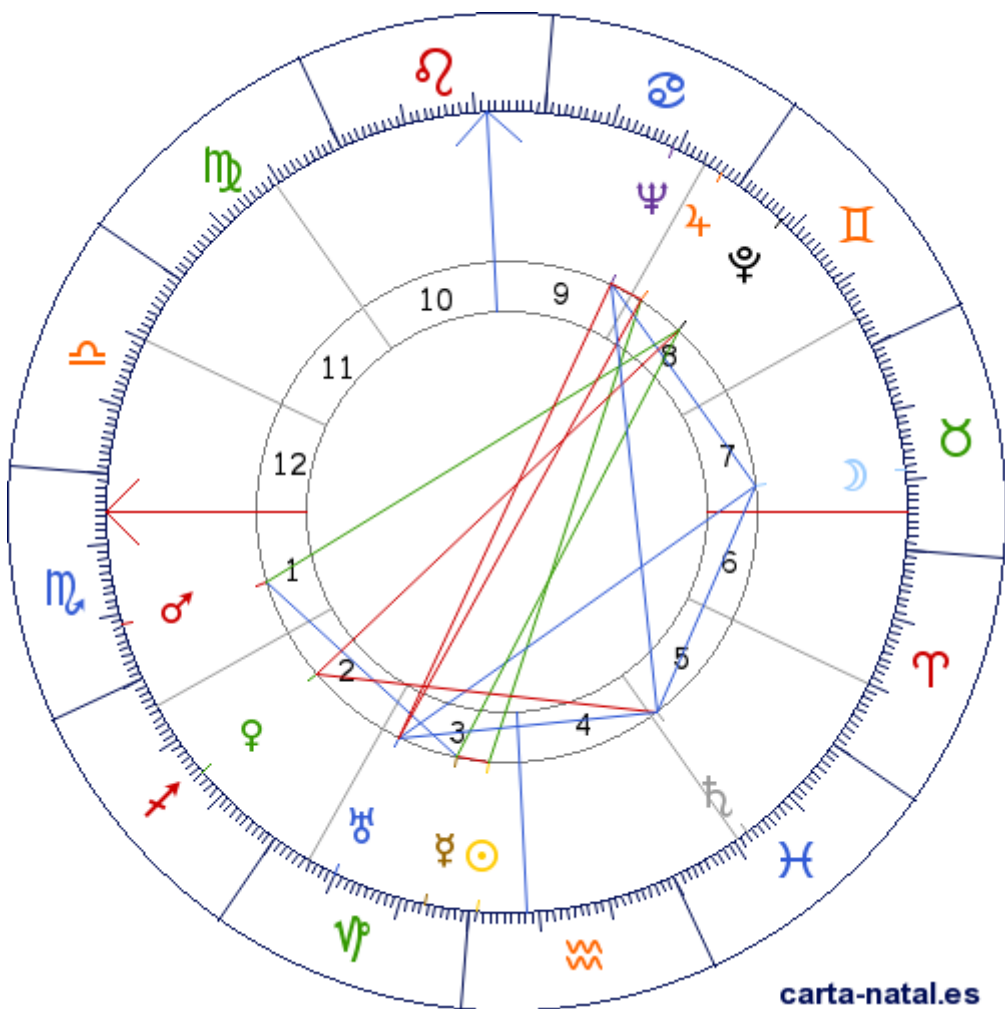

Carta natal

Douglas Corrigan

22/01/1907 02:00:00 (CDT)
22/01/1907 07:00:00 UT

29:18:05N 94:47:52W

Tropical/geocéntrico
Carta eclíptica
Casas: Placidus

ARMC: 130°41'0.20868"

carta-natal.es

Generalidades

Casas (Placidus)

C 1 (AC)	♎	05°20'56"
C 2	♏	04°21'27"
C 3	♐	05°31'11"
C 4	♑	08°15'38"
C 5	♒	10°37'05"
C 6	♓	10°00'32"
C 7	♈	05°20'56"
C 8	♉	04°21'27"
C 9	♊	05°31'11"
C 10 (MC)	♋	08°15'38"
C 11	♌	10°37'05"
C 12	♍	10°00'32"

Planetas

☉	♋	01°07'23"	3
☽	♏	11°30'50"	7
♀	♐	23°36'01"	3
♂	♏	15°47'04"	2
♁	♏	21°41'03"	1
♃	♌	02°55'12"R	8 » 9
♄	♈	12°18'21"	5
♅	♐	09°54'38"	3
♆	♌	10°42'43"R	9
♇	♋	22°04'43"R	8

Aspectos

☉	0°	♀	7.52° (A)
☉	150°	♄	1.8° (A)
☽	60°	♄	0.79° (A)
☽	120°	♃	1.6° (S)
☽	60°	♃	0.8° (S)
♀	60°	♂	1.92° (S)
♀	150°	♀	1.52° (S)
♀	90°	♄	3.48° (S)
♀	180°	♀	6.29° (A)
♂	150°	♀	0.39° (A)
♄	180°	♃	6.99° (S)
♄	0°	♃	7.79° (S)
♄	60°	♃	2.4° (S)
♄	120°	♃	1.59° (S)
♃	180°	♃	0.8° (A)