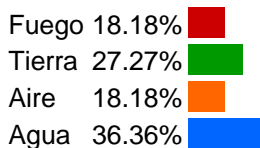

Generalidades

Casas (Placidus)

C 1 (AC)	♈	05°20'56"
C 2	♉	04°21'27"
C 3	♊	05°31'11"
C 4	♋	08°15'38"
C 5	♌	10°37'05"
C 6	♍	10°00'32"
C 7	♎	05°20'56"
C 8	♏	04°21'27"
C 9	♐	05°31'11"
C 10 (MC)	♑	08°15'38"
C 11	♒	10°37'05"
C 12	♓	10°00'32"

Planetas

☉	♈	01°07'23"	3
☾	♊	11°30'50"	7
♀	♊	23°36'01"	3
♀	♉	15°47'04"	2
♂	♈	21°41'03"	1
♃	♏	02°55'12"<u>R</u>	8 » 9
♄	♌	12°18'21"	5
♅	♊	09°54'38"	3
♆	♏	10°42'43"<u>R</u>	9
♁	♏	22°04'43"<u>R</u>	8

Aspectos

☉	0°	♀	7.52° (A)
☉	150°	♃	1.8° (A)
☾	60°	♄	0.79° (A)
☾	120°	♅	1.6° (S)
☾	60°	♆	0.8° (S)
♀	60°	♂	1.92° (S)
♀	150°	♁	1.52° (S)
♀	90°	♄	3.48° (S)
♀	180°	♁	6.29° (A)
♂	150°	♁	0.39° (A)
♃	180°	♅	6.99° (S)
♃	0°	♆	7.79° (S)
♄	60°	♅	2.4° (S)
♄	120°	♆	1.59° (S)
♅	180°	♆	0.8° (A)