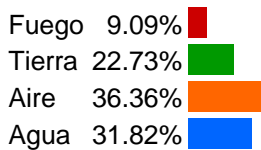

Generalidades

Casas (Placidus)

C 1 (AC)	♈	11°27'33"
C 2	♉	08°48'18"
C 3	♊	09°41'12"
C 4	♋	12°54'44"
C 5	♌	15°50'25"
C 6	♍	15°47'04"
C 7	♎	11°27'33"
C 8	♏	08°48'18"
C 9	♐	09°41'12"
C 10 (MC)	♑	12°54'44"
C 11	♒	15°50'25"
C 12	♓	15°47'04"

Planetas

☉	♑	17°33'13"	10
☾	♒	17°45'55"	1
☿	♑	08°45'36"	9
♀	♑	02°19'01"	11
♂	♈	01°53'43"	7
♃	♊	02°06'56"	10
♄	♊	20°11'36"	9
♅	♊	07°07'18"	8 » 9
♆	♊	29°30'51"	12
♇	♊	06°15'58"	10

Aspectos

☉	90°	☾	0.21° (S)
☾	120°	♃	2.43° (A)
♀	120°	♂	0.42° (S)
♀	30°	♃	0.2° (S)
♀	90°	♄	4.8° (A)
♂	90°	♃	0.22° (A)
♂	90°	♀	4.37° (A)
♃	60°	♄	2.6° (S)
♃	0°	♀	4.15° (A)
♄	60°	♀	0.86° (S)