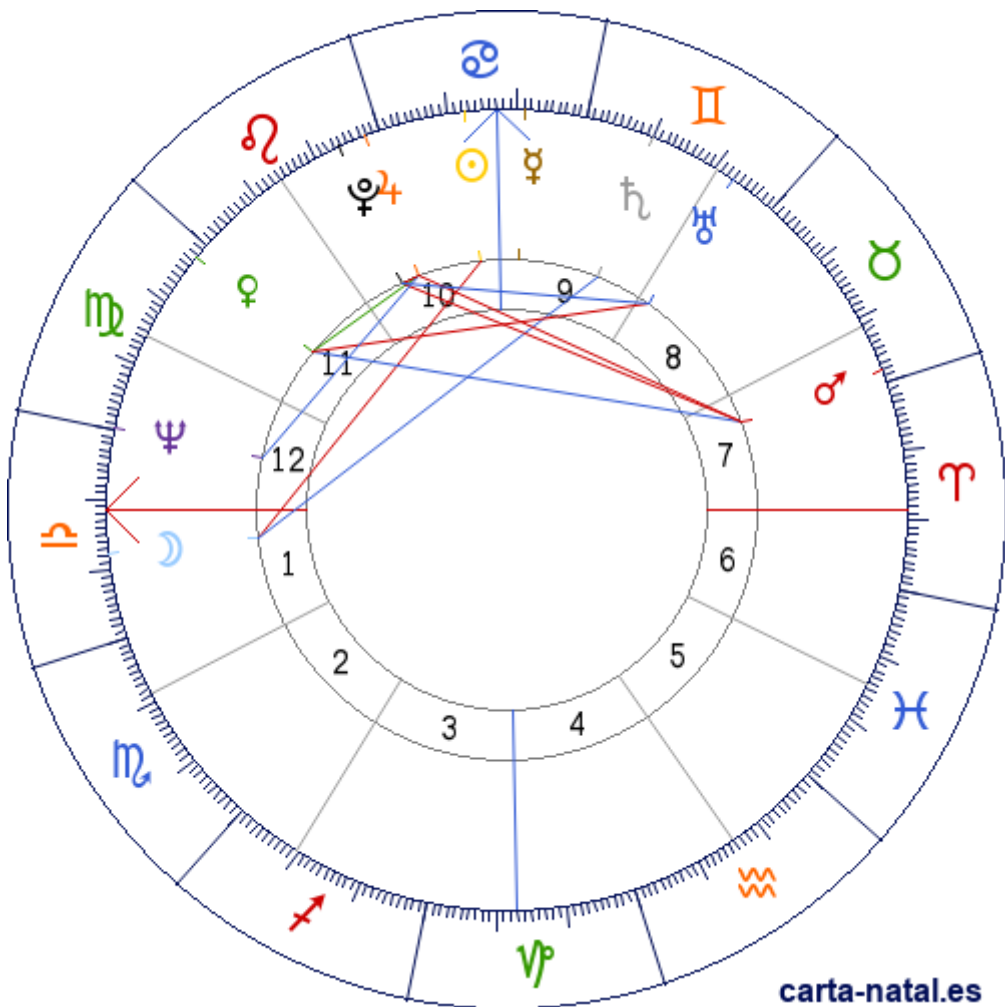

**Carta natal**

**Arthur Ashe**

10/07/1943 12:55:00 (EWT)

10/07/1943 16:55:00 UT

37:33:14N 77:27:37W

Tropical/geocéntrico

Carta eclíptica

Casas: Placidus

ARMC: 104°01'48.21276"

carta-natal.es

Generalidades

Casas (Placidus)

C 1 (AC)	♈	11°27'33"
C 2	♉	08°48'18"
C 3	♊	09°41'12"
C 4	♋	12°54'44"
C 5	♌	15°50'25"
C 6	♍	15°47'04"
C 7	♎	11°27'33"
C 8	♏	08°48'18"
C 9	♐	09°41'12"
C 10 (MC)	♑	12°54'44"
C 11	♒	15°50'25"
C 12	♓	15°47'04"

Planetas

☉	♑	17°33'13"	10
☾	♒	17°45'55"	1
☿	♑	08°45'36"	9
♀	♑	02°19'01"	11
♂	♈	01°53'43"	7
♃	♊	02°06'56"	10
♄	♊	20°11'36"	9
♅	♊	07°07'18"	8 » 9
♆	♊	29°30'51"	12
♇	♊	06°15'58"	10

Aspectos

☉	90°	☾	0.21° (S)
☾	120°	♃	2.43° (A)
♀	120°	♂	0.42° (S)
♀	30°	♃	0.2° (S)
♀	90°	♄	4.8° (A)
♂	90°	♃	0.22° (A)
♂	90°	♀	4.37° (A)
♃	60°	♄	2.6° (S)
♃	0°	♀	4.15° (A)
♄	60°	♀	0.86° (S)