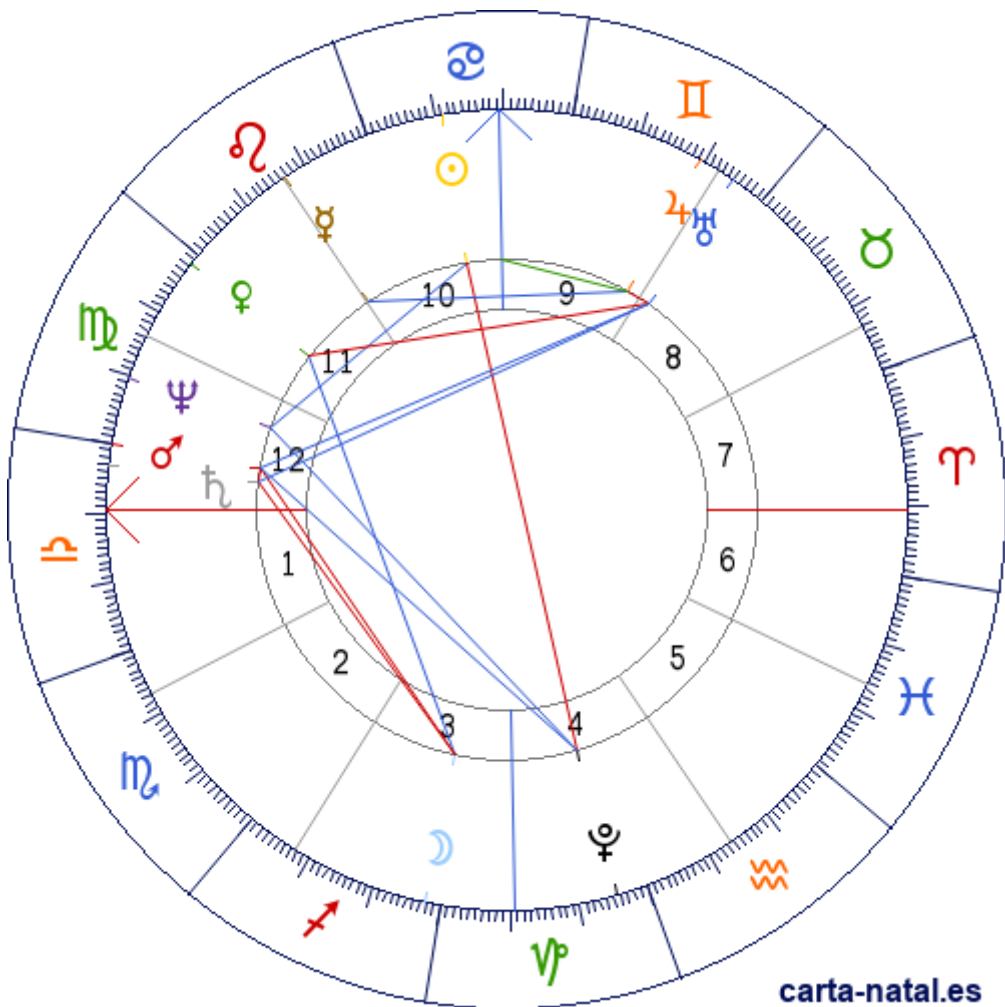

**Carta natal**

**José María Blanco White**

11/07/1775 11:30:00 (LMT)  
11/07/1775 11:53:57 UT

37:22:38N 05:59:13W

Tropical/geocéntrico  
Carta eclíptica  
Casas: Placidus

ARMC: 101°41'2.72472"

carta-natal.es

Generalidades

**Casas (Placidus)**

C 1 (AC)	♈	09°33'35"
C 2	♉	06°48'47"
C 3	♊	07°36'35"
C 4	♋	10°44'28"
C 5	♌	13°38'31"
C 6	♍	13°41'13"
C 7	♎	09°33'35"
C 8	♏	06°48'47"
C 9	♐	07°36'35"
C 10 (MC)	♑	10°44'28"
C 11	♒	13°38'31"
C 12	♓	13°41'13"

**Planetas**

☉	♏	18°52'06"	10
☾	♋	27°41'18"	3
♀	♏	13°18'59"	10 » 11
♃	♌	01°38'0"	11
♄	♈	00°04'17"	12
♅	♉	10°37'09"	9
♆	♈	03°12'24"	12
♇	♉	05°07'40"	8 » 9
♁	♌	20°23'08"	12
♂	♋	25°37'50"R	4

**Aspectos**

☉	60°	♓	1.52° (A)
☉	180°	♏	6.76° (A)
☾	120°	♀	3.94° (A)
☾	90°	♄	2.38° (A)
☾	90°	♃	5.52° (A)
♀	60°	♅	2.7° (S)
♀	90°	♆	3.49° (A)
♄	0°	♃	3.14° (A)
♄	120°	♆	5.06° (A)
♄	120°	♏	4.44° (S)
♅	0°	♆	5.49° (S)
♅	30°	MC	0.12° (S)
♃	120°	♆	1.92° (A)
♁	120°	♏	5.25° (A)