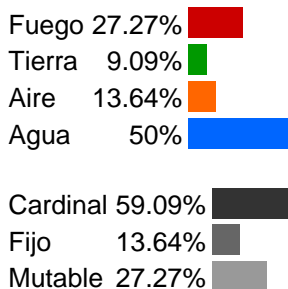

**Carta natal**

**Beatriz de Borbón y Battenberg**

22/06/1909 06:20:00 (WET)

22/06/1909 06:20:00 UT

40:54:00N 04:00:00W

Tropical/geocéntrico

Carta eclíptica

Casas: Placidus

ARMC: 00°47'38.3136"

carta-natal.es

Generalidades

**Casas (Placidus)**

C 1 (AC)	♌	19°40'16"
C 2	♍	09°13'31"
C 3	♎	01°57'35"
C 4	♏	00°51'56"
C 5	♐	07°17'15"
C 6	♑	16°10'20"
C 7	♒	19°40'16"
C 8	♓	09°13'31"
C 9	♈	01°57'35"
C 10 (MC)	♉	00°51'56"
C 11	♊	07°17'15"
C 12	♋	16°10'20"