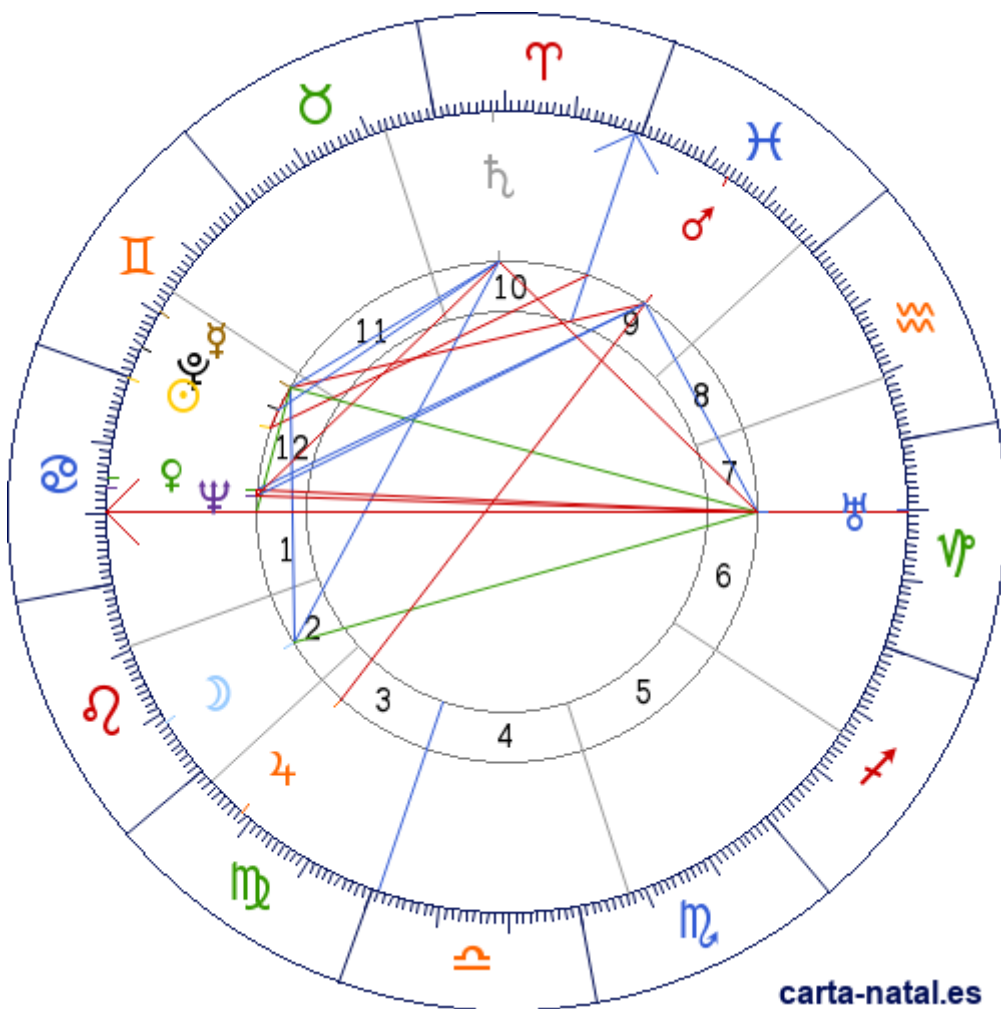

**Carta natal**

**Beatriz de Borbón y Battenberg**

22/06/1909 06:20:00 (WET)

22/06/1909 06:20:00 UT

40:54:00N 04:00:00W

Tropical/geocéntrico

Carta eclíptica

Casas: Placidus

ARMC: 00°47'38.3136"

carta-natal.es

Generalidades

**Casas (Placidus)**

C 1 (AC)	♌	19°40'16"
C 2	♍	09°13'31"
C 3	♎	01°57'35"
C 4	♏	00°51'56"
C 5	♐	07°17'15"
C 6	♑	16°10'20"
C 7	♒	19°40'16"
C 8	♓	09°13'31"
C 9	♈	01°57'35"
C 10 (MC)	♉	00°51'56"
C 11	♊	07°17'15"
C 12	♋	16°10'20"

**Planetas**

☉	♊	00°10'07"	12
☾	♌	21°16'05"	2
☿	♊	19°43'56" <u>R</u>	12
♀	♊	14°47'48"	12
♂	♋	16°09'41"	9
♃	♎	08°15'06"	3
♄	♉	21°36'36"	10
♅	♒	19°52'22" <u>R</u>	7
♆	♊	16°10'58"	12 » 1
♇	♊	25°27'16"	12

**Aspectos**

♂	120°	♄	0.02° (A)
♃	90°	♂	1.74° (S)
♃	90°	♄	5.43° (S)
♃	60°	♁	3.84° (A)
♂	180°	♄	3.69° (A)
♂	180°	AC	0.2° (A)