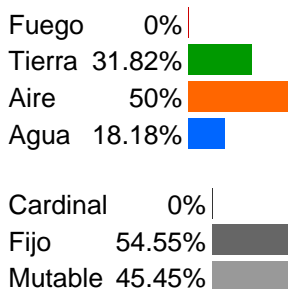

Carta natal

Subhas Chandra Bose

23/01/1897 12:15:00 (LMT)
23/01/1897 06:31:29 UT

20:27:54N 85:52:45E

Tropical/geocéntrico
Carta eclíptica
Casas: Placidus

ARMC: 306°36'20.26152"

carta-natal.es

Generalidades

Casas (Placidus)

| | | |
|-----------|---|-----------|
| C 1 (AC) | ♈ | 15°24'24" |
| C 2 | ♌ | 13°53'40" |
| C 3 | ♍ | 08°52'54" |
| C 4 | ♎ | 04°16'20" |
| C 5 | ♏ | 03°23'09" |
| C 6 | ♐ | 08°03'39" |
| C 7 | ♑ | 15°24'24" |
| C 8 | ♒ | 13°53'40" |
| C 9 | ♓ | 08°52'54" |
| C 10 (MC) | ♈ | 04°16'20" |
| C 11 | ♌ | 03°23'09" |
| C 12 | ♍ | 08°03'39" |