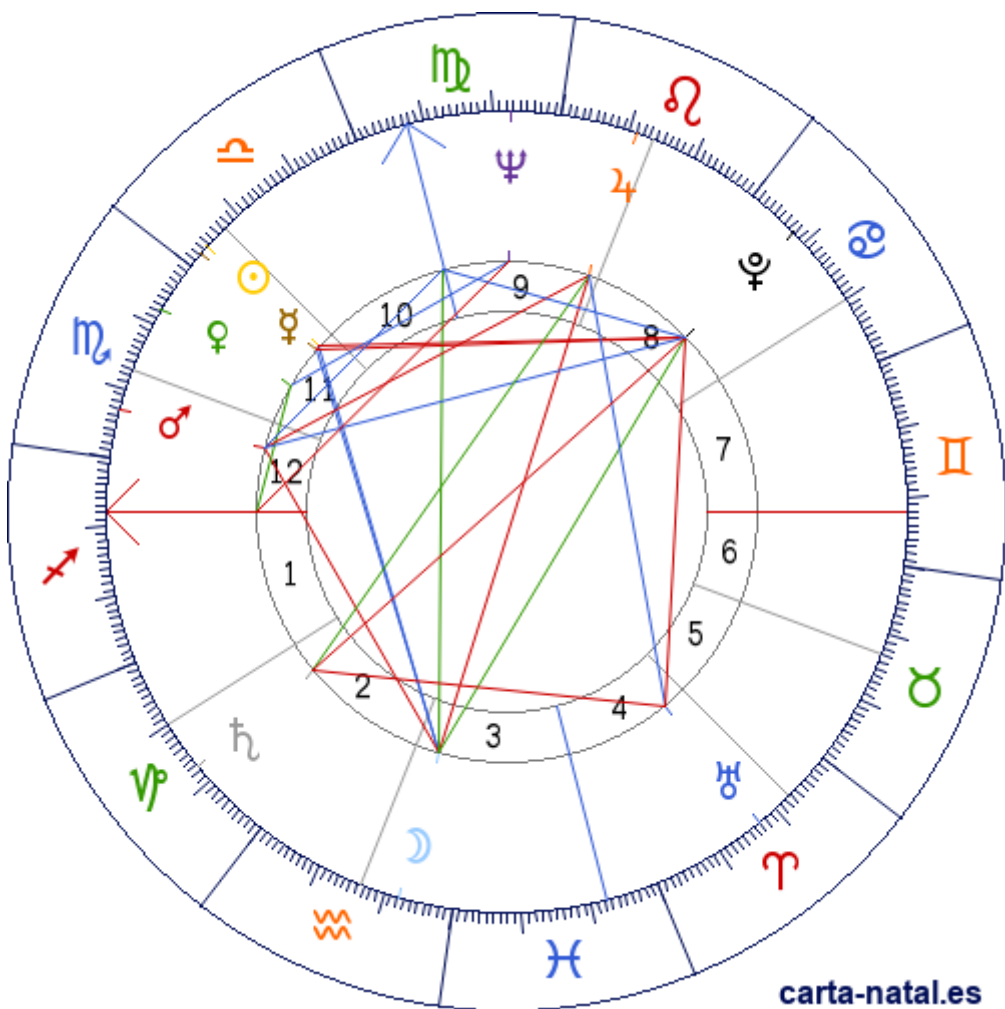

**Carta natal**

**Mickey Mantle**

20/10/1931 10:00:00 (CST)

20/10/1931 16:00:00 UT

36:23:28N 95:02:48W

Tropical/geocéntrico

Carta eclíptica

Casas: Placidus

ARMC: 173°06'7.47504"

carta-natal.es

Generalidades

Fuego 22.73%	■
Tierra 18.18%	■
Aire 36.36%	■
Agua 22.73%	■
Cardinal 36.36%	■
Fijo 36.36%	■
Mutable 27.27%	■

**Casas (Placidus)**

C 1 (AC)	♈	07°52'54"
C 2	♍	10°01'21"
C 3	♎	16°36'55"
C 4	♏	22°29'16"
C 5	♐	22°37'03"
C 6	♑	16°56'29"
C 7	♒	07°52'54"
C 8	♓	10°01'21"
C 9	♈	16°36'55"
C 10 (MC)	♉	22°29'16"
C 11	♊	22°37'03"
C 12	♋	16°56'29"

**Planetas**

☉	♐	26°17'57"	11
☾	♋	22°13'06"	3
☿	♏	27°38'25"	11
♀	♎	07°30'10"	11
♂	♎	22°57'47"	12
♃	♏	18°53'0"	9
♄	♍	17°19'35"	2
♅	♑	17°01'15" <u>R</u>	4
♆	♎	07°15'41"	9
♇	♑	22°09'50" <u>E</u>	8

**Aspectos**

☉	120°	☾	4.08° (A)
☉	0°	♀	1.34° (S)
☉	90°	☿	4.14° (S)
☾	120°	♀	5.42° (A)
☾	90°	♂	0.74° (A)
☾	180°	♃	3.34° (S)
☾	150°	☿	0.05° (S)
☾	150°	MC	0.27° (S)
♀	90°	☿	5.48° (S)
♀	60°	♁	0.24° (S)
♀	30°	AC	0.38° (S)
♂	90°	♃	4.08° (S)
♂	120°	☿	0.8° (S)
♂	60°	MC	0.48° (A)
♃	150°	♄	1.56° (S)