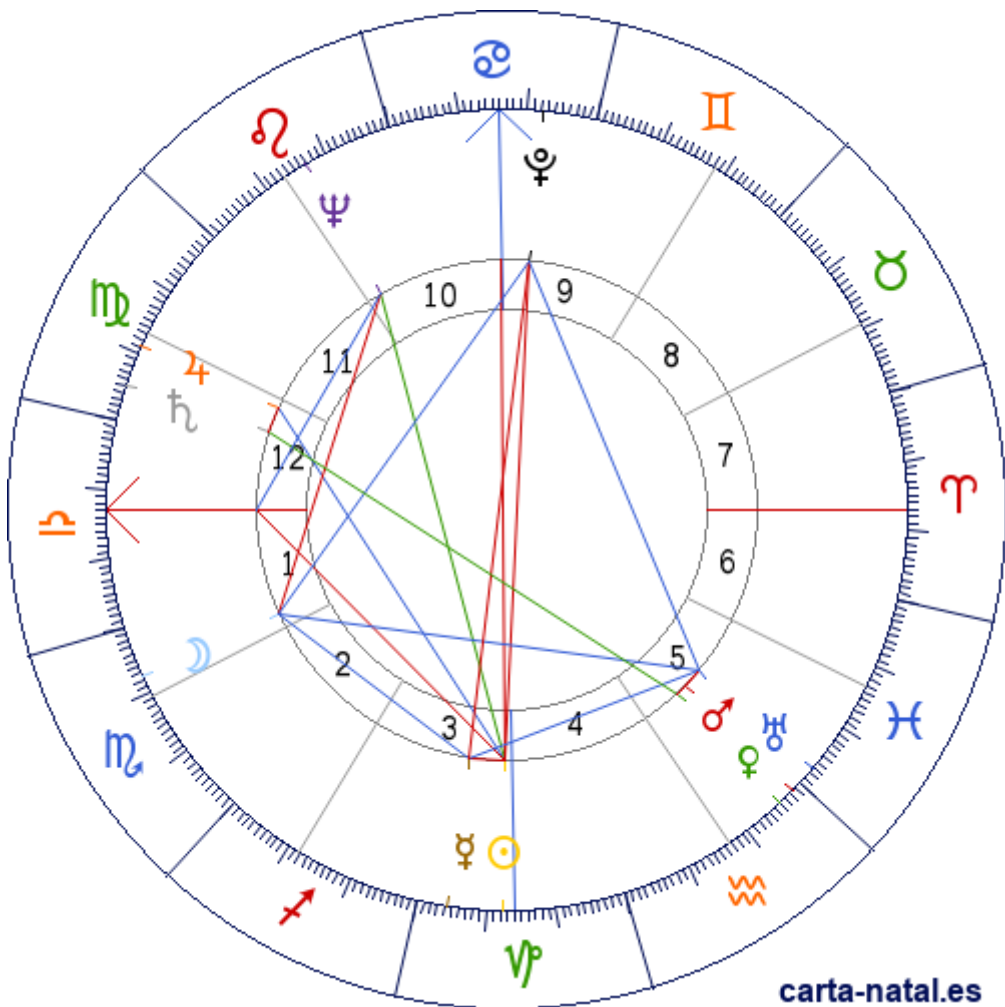

Carta natal

John Russell

03/01/1921 00:05:00 (PST)
03/01/1921 08:05:00 UT

34:03:08N 118:14:37W

Tropical/geocéntrico
Carta eclíptica
Casas: Placidus

ARMC: 105°24'40.03344"

carta-natal.es

Generalidades

Casas (Placidus)

C 1 (AC)	♈	12°58'30"
C 2	♉	10°50'24"
C 3	♊	11°36'31"
C 4	♋	14°11'32"
C 5	♌	16°38'37"
C 6	♍	16°43'12"
C 7	♎	12°58'30"
C 8	♏	10°50'24"
C 9	♐	11°36'31"
C 10 (MC)	♑	14°11'32"
C 11	♒	16°38'37"
C 12	♓	16°43'12"

Planetas

♁	♏	12°25'51"	3 » 4
♁	♏	07°37'47"	1 » 2
♀	♏	04°27'21"	3
♀	♉	25°54'30"	5
♂	♉	28°27'39"	5
♃	♏	18°54'50"E	12
♃	♏	24°48'0"E	12
♃	♎	02°54'08"	5
♃	♏	13°09'23"R	10 » 11
♃	♏	07°46'19"R	9

Aspectos

♁	0°	♀	7.97° (A)
♁	120°	♃	6.48° (A)
♁	150°	♃	0.73° (A)
♁	180°	♃	4.66° (S)
♁	90°	AC	0.54° (S)
♁	180°	MC	1.76° (S)
♁	60°	♀	3.17° (S)
♁	120°	♃	4.73° (S)
♁	90°	♃	5.53° (A)
♁	120°	♃	0.14° (A)
♀	60°	♃	1.55° (S)
♀	180°	♃	3.32° (A)
♀	0°	♂	2.55° (A)
♀	150°	♃	1.11° (S)
♀	0°	♃	6.99° (A)