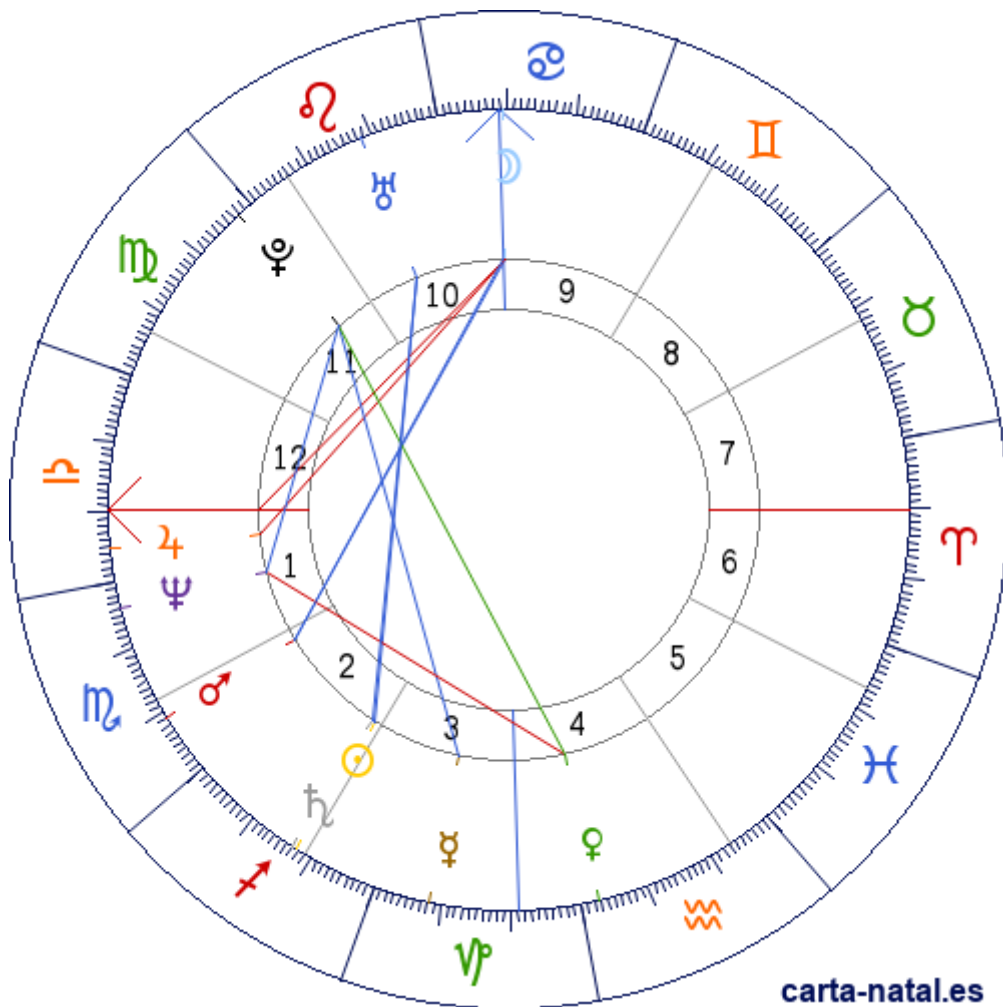

Carta natal

Prem Rawat

10/12/1957 02:30:00 (IST)

09/12/1957 21:00:00 UT

30:44:00N 79:29:00E

Tropical/geocéntrico

Carta eclíptica

Casas: Placidus

ARMC: 112°48'57.01176"

carta-natal.es

Generalidades

Fuego 22.73%

Tierra 13.64%

Aire 27.27%

Agua 36.36%

Cardinal 50%

♆ ♑ 03°53'23" 1

♇ ♒ 02°19'17"E 11

Aspectos

☉ 0° ♄ 0.68° (S)

☉ 120° ♁ 6.11° (S)

☾ 120° ♂ 0.46° (A)

☾ 90° ♃ 4.8° (A)

☾ 90° AC 0.76° (A)