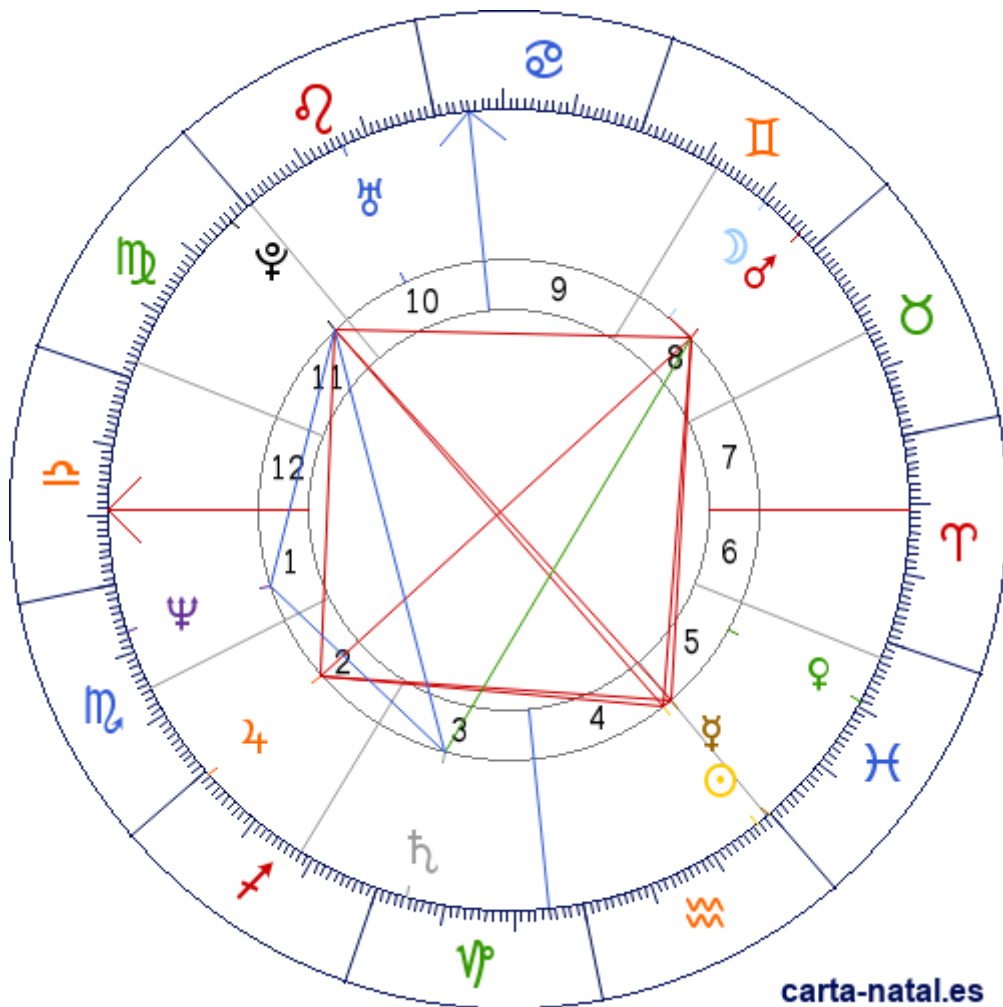

Carta natal

John McEnroe

16/02/1959 22:30:00 (CET)
16/02/1959 21:30:00 UT

50:05:00N 08:15:00E

Tropical/geocéntrico
Carta eclíptica
Casas: Placidus

ARMC: 116°52'22.24596"

carta-natal.es

Generalidades

Casas (Placidus)

C 1 (AC)		19°15'23"
C 2		15°31'26"
C 3		17°49'50"
C 4		24°56'03"
C 5		29°30'52"
C 6		27°28'01"
C 7		19°15'23"
C 8		15°31'26"
C 9		17°49'50"
C 10 (MC)		24°56'03"
C 11		29°30'52"
C 12		27°28'01"

Planetas

		27°28'23"	4 » 5
		09°24'05"	8
		29°38'16"	5
		20°38'36"	5
		02°48'02"	8
		00°36'56"	2
		04°22'47"	3
		13°45'07"R	10
		06°56'06"R	1
		03°06'47"R	11

Aspectos

	0°		2.16° (S)
	90°		5.33° (A)
	90°		3.14° (A)
	180°		5.64° (A)
	0°		6.6° (S)
	90°		3.16° (A)
	90°		0.98° (A)
	180°		3.48° (A)
	180°		2.19° (S)
	150°		1.58° (A)
	90°		0.31° (A)
	90°		2.5° (A)
	60°		2.56° (A)
	120°		1.27° (S)
	60°		3.82° (S)