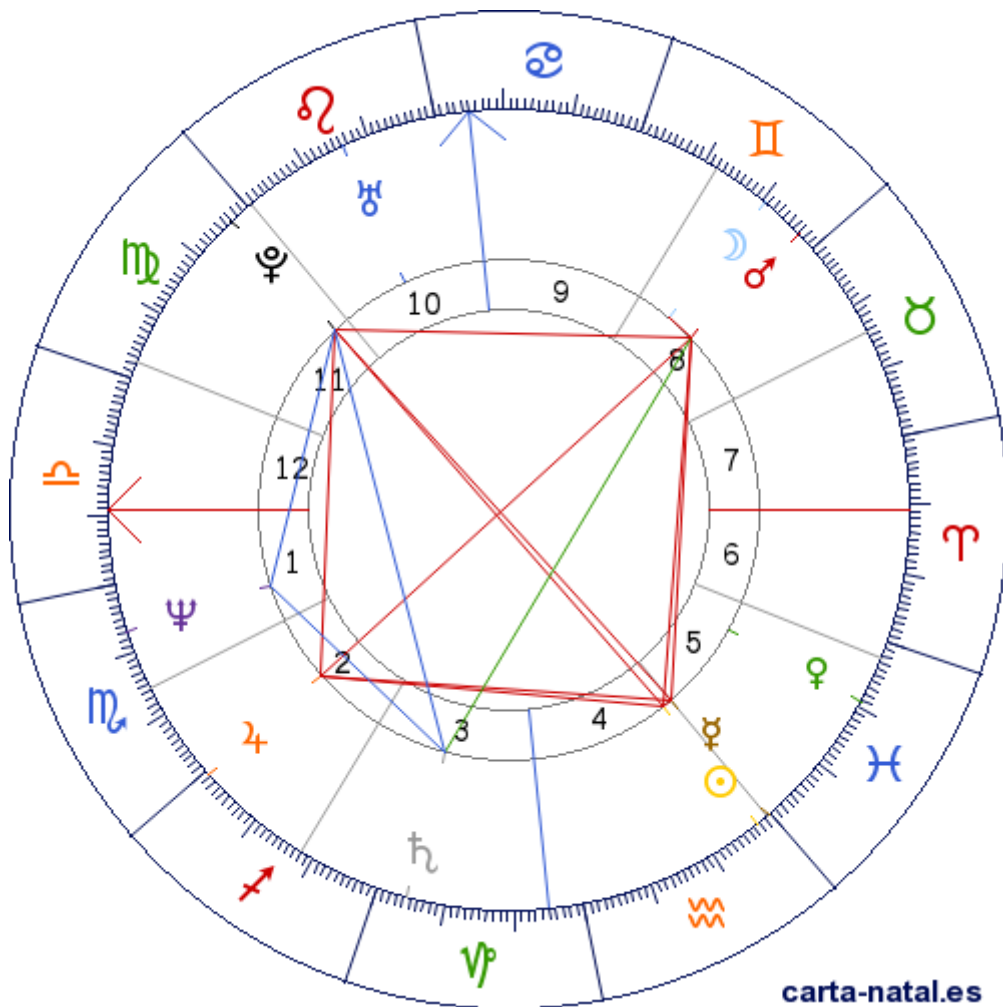

Carta natal

John McEnroe

16/02/1959 22:30:00 (CET)
16/02/1959 21:30:00 UT

50:05:00N 08:15:00E

Tropical/geocéntrico
Carta eclíptica
Casas: Placidus

ARMC: 116°52'22.24596"

carta-natal.es

Generalidades

Casas (Placidus)

C 1 (AC)		19°15'23"
C 2		15°31'26"
C 3		17°49'50"
C 4		24°56'03"
C 5		29°30'52"
C 6		27°28'01"
C 7		19°15'23"
C 8		15°31'26"
C 9		17°49'50"
C 10 (MC)		24°56'03"
C 11		29°30'52"
C 12		27°28'01"

Planetas

		27°28'23"	4 » 5
		09°24'05"	8
		29°38'16"	5
		20°38'36"	5
		02°48'02"	8
		00°36'56"	2
		04°22'47"	3
		13°45'07"R	10
		06°56'06"R	1
		03°06'47"R	11

Aspectos

	0°		2.16° (S)
	90°		5.33° (A)
	90°		3.14° (A)
	180°		5.64° (A)
	0°		6.6° (S)
	90°		3.16° (A)
	90°		0.98° (A)
	180°		3.48° (A)
	180°		2.19° (S)
	150°		1.58° (A)
	90°		0.31° (A)
	90°		2.5° (A)
	60°		2.56° (A)
	120°		1.27° (S)
	60°		3.82° (S)