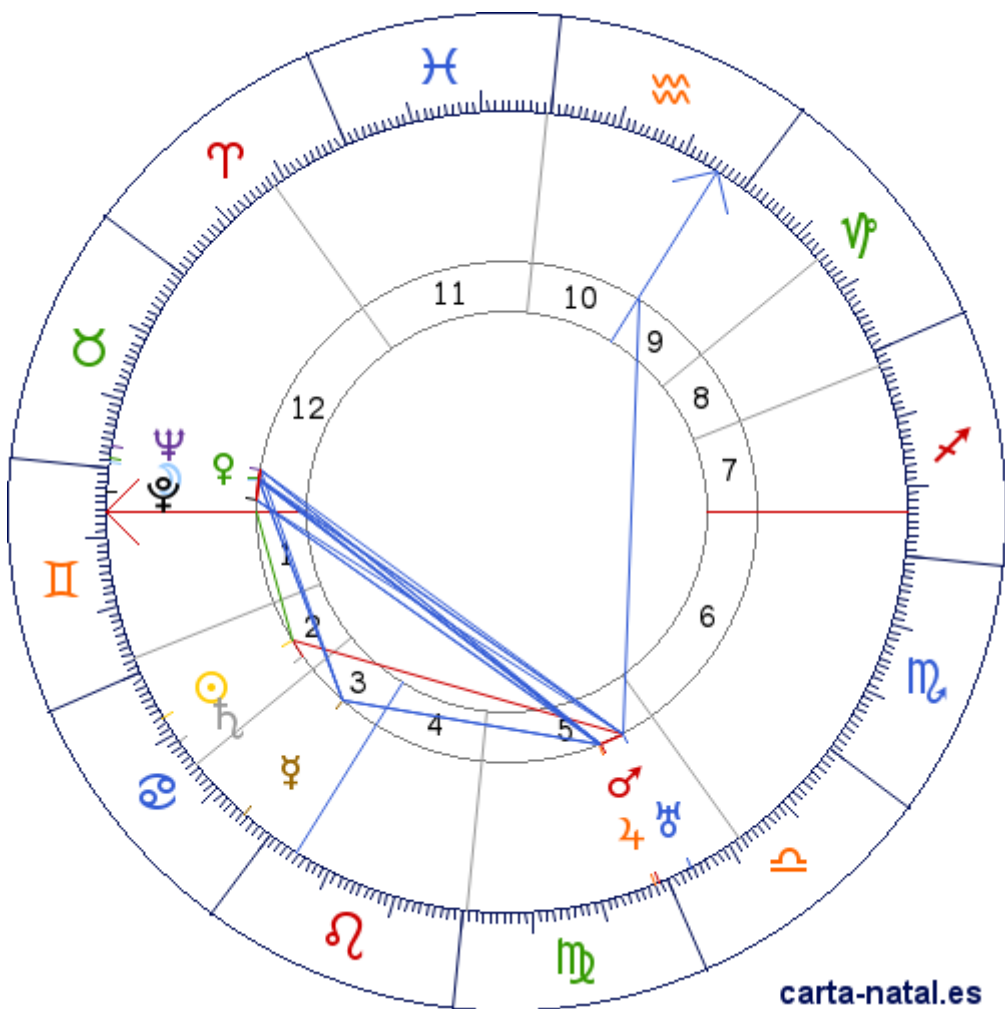

Carta natal

Robert Schuman

29/06/1886 02:00:00 (LMT)
29/06/1886 01:35:29 UT

49:36:42N 06:07:48E

Tropical/geocéntrico
Carta eclíptica
Casas: Placidus

ARMC: 307°03'52.51104"

carta-natal.es

Generalidades

Casas (Placidus)

C 1 (AC)	♊	06°19'37"
C 2	♊	27°41'24"
C 3	♌	15°29'08"
C 4	♍	04°43'09"
C 5	♎	00°27'32"
C 6	♏	11°36'58"
C 7	♐	06°19'37"
C 8	♐	27°41'24"
C 9	♑	15°29'08"
C 10 (MC)	♒	04°43'09"
C 11	♓	00°27'32"
C 12	♈	11°36'58"

Planetas

☉	♌	07°11'18"	2
☽	♌	29°06'45"	12
♀	♌	25°23'00"	3
♀	♌	28°42'25"	12
♂	♎	28°38'52"	5
♃	♎	27°59'25"	5
♁	♌	11°20'00"	2
♁	♏	03°43'34"	5
♅	♌	26°48'24"	12
♇	♊	03°21'48"	12 » 1

Aspectos

☉	0°	♁	4.14° (A)
☉	90°	♁	3.46° (S)
☉	30°	AC	0.86° (A)
☽	60°	♀	3.73° (S)
☽	0°	♀	0.41° (S)
☽	120°	♂	0.46° (S)
☽	120°	♃	1.12° (S)
☽	120°	♁	4.61° (A)
☽	0°	♅	2.31° (S)
☽	0°	♇	4.25° (A)
♀	60°	♀	3.32° (A)
♀	60°	♂	3.26° (A)
♀	60°	♃	2.61° (A)
♀	60°	♅	1.42° (A)
♀	120°	♂	0.06° (S)