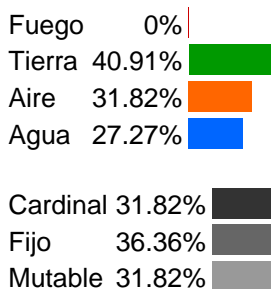

Carta natal

Robert Schuman

29/06/1886 02:00:00 (LMT)
29/06/1886 01:35:29 UT

49:36:42N 06:07:48E

Tropical/geocéntrico
Carta eclíptica
Casas: Placidus

ARMC: 307°03'52.51104"

carta-natal.es

Generalidades

Casas (Placidus)

C 1 (AC)	♊	06°19'37"
C 2	♊	27°41'24"
C 3	♌	15°29'08"
C 4	♍	04°43'09"
C 5	♎	00°27'32"
C 6	♏	11°36'58"
C 7	♐	06°19'37"
C 8	♐	27°41'24"
C 9	♑	15°29'08"
C 10 (MC)	♒	04°43'09"
C 11	♓	00°27'32"
C 12	♈	11°36'58"

Planetas

☉	♌	07°11'18"	2
☽	♌	29°06'45"	12
♀	♌	25°23'00"	3
♀	♌	28°42'25"	12
♂	♎	28°38'52"	5
♃	♎	27°59'25"	5
♁	♌	11°20'00"	2
♁	♏	03°43'34"	5
♅	♌	26°48'24"	12
♇	♊	03°21'48"	12 » 1

Aspectos

☉	0°	♁	4.14° (A)
☉	90°	♁	3.46° (S)
☉	30°	AC	0.86° (A)
☽	60°	♀	3.73° (S)
☽	0°	♀	0.41° (S)
☽	120°	♂	0.46° (S)
☽	120°	♃	1.12° (S)
☽	120°	♁	4.61° (A)
☽	0°	♅	2.31° (S)
☽	0°	♇	4.25° (A)
♀	60°	♀	3.32° (A)
♀	60°	♂	3.26° (A)
♀	60°	♃	2.61° (A)
♀	60°	♅	1.42° (A)
♀	120°	♂	0.06° (S)