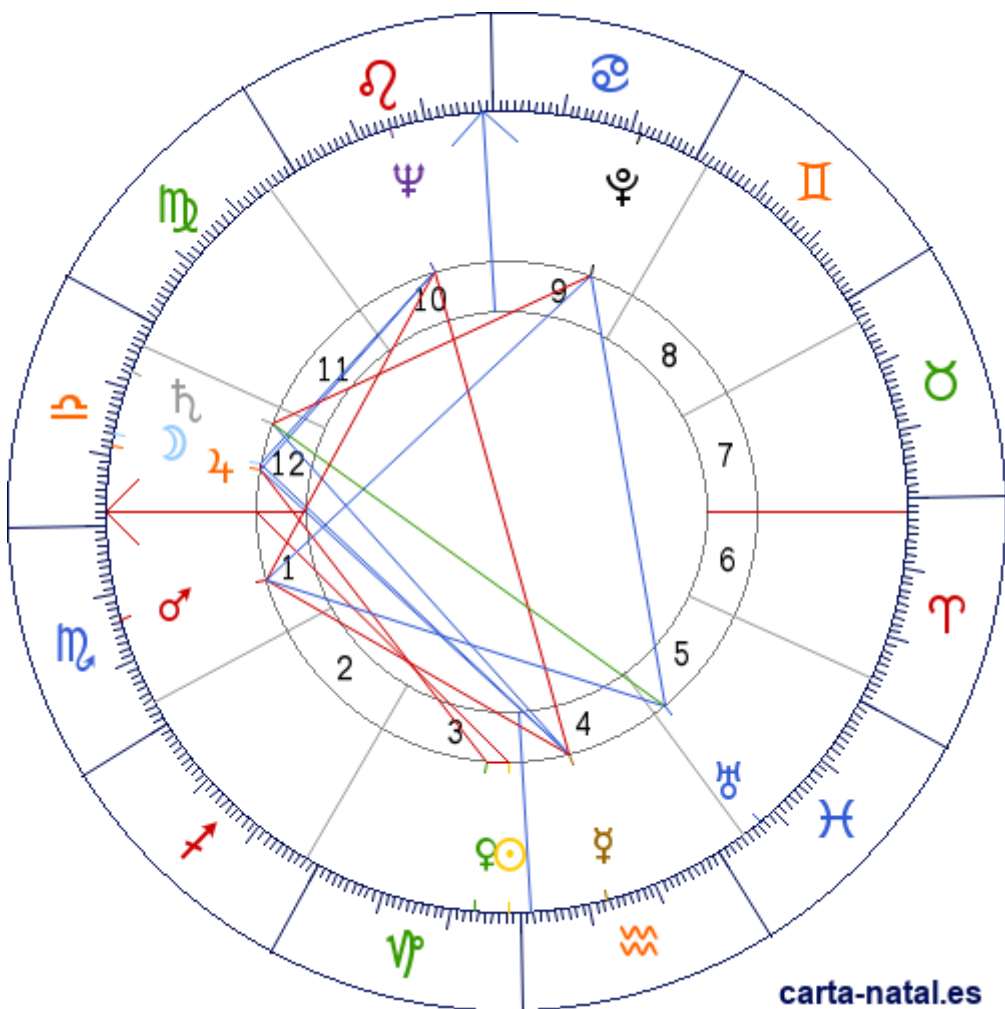

Carta natal

Guy Madison

19/01/1922 00:20:00 (PST)

19/01/1922 08:20:00 UT

35:22:24N 119:01:07W

Tropical/geocéntrico

Carta eclíptica

Casas: Placidus

ARMC: 123°55'36.22476"

Generalidades

Casas (Placidus)

C 1 (AC)	♈	28°08'08"
C 2	♉	26°34'56"
C 3	♊	28°07'18"
C 4	♋	01°40'45"
C 5	♌	04°25'36"
C 6	♍	03°33'03"
C 7	♎	28°08'08"
C 8	♏	26°34'56"
C 9	♐	28°07'18"
C 10 (MC)	♑	01°40'45"
C 11	♒	04°25'36"
C 12	♓	03°33'03"

Planetas

☉	♏	28°29'46"	3 » 4
☾	♈	17°01'53"	12
☿	♋	12°42'02"	4
♀	♏	23°27'38"	3
♂	♉	13°42'39"	1
♃	♈	18°33'27"	12
♅	♈	07°36'08" <u>E</u>	12
♁	♌	07°23'29"	5
♆	♏	15°01'44" <u>R</u>	10
♇	♑	08°37'15" <u>R</u>	9

♃	90°	♀	1.02° (A)
♅	120°	♀	1.23° (A)