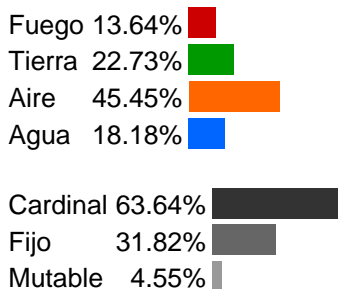

Carta natal

Guy Madison

19/01/1922 00:20:00 (PST)

19/01/1922 08:20:00 UT

35:22:24N 119:01:07W

Tropical/geocéntrico

Carta eclíptica

Casas: Placidus

ARMC: 123°55'36.22476"

Generalidades

Casas (Placidus)

C 1 (AC)	♈	28°08'08"
C 2	♉	26°34'56"
C 3	♊	28°07'18"
C 4	♋	01°40'45"
C 5	♌	04°25'36"
C 6	♍	03°33'03"
C 7	♎	28°08'08"
C 8	♏	26°34'56"
C 9	♐	28°07'18"
C 10 (MC)	♑	01°40'45"
C 11	♒	04°25'36"
C 12	♓	03°33'03"