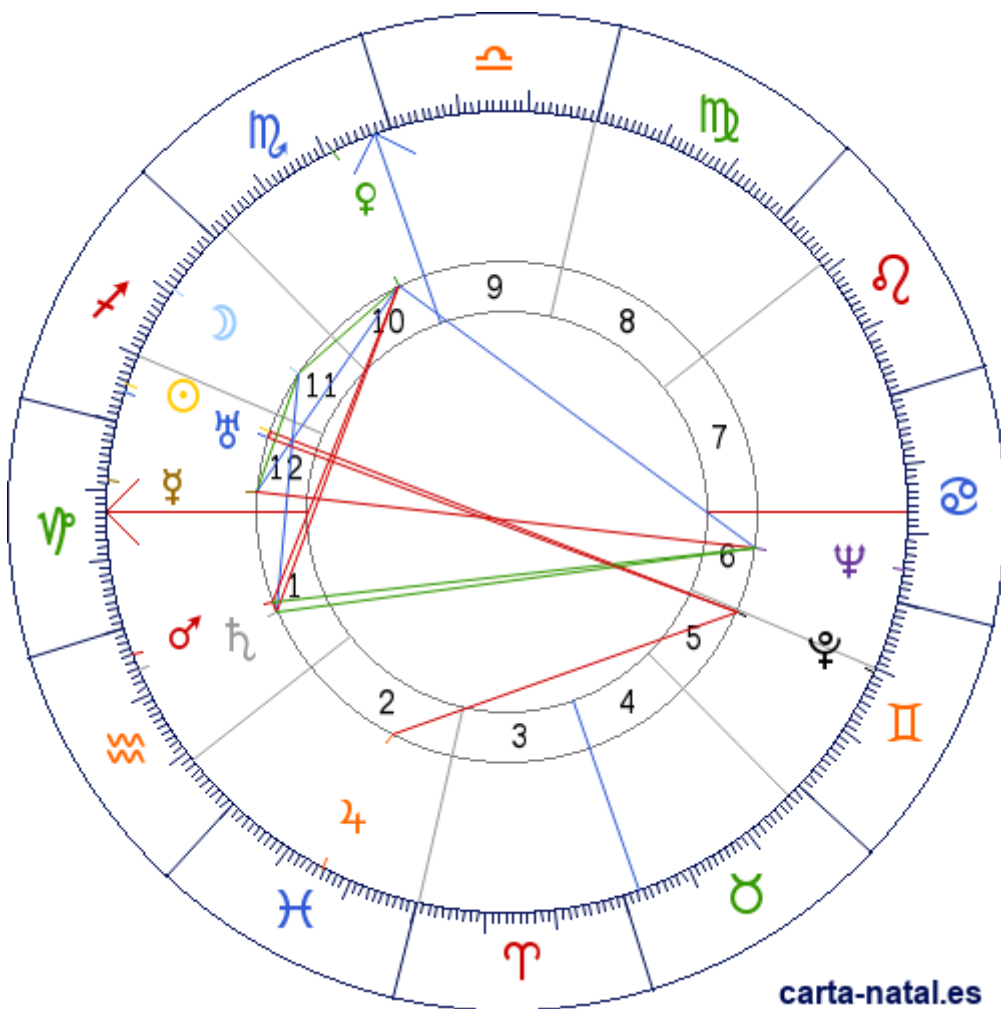

Carta natal

Erskine Caldwell

17/12/1903 09:00:00 (EST)

17/12/1903 14:00:00 UT

33:17:12N 84:46:04W

Tropical/geocéntrico

Carta eclíptica

Casas: Placidus

ARMC: 210°15'5.8536"

carta-natal.es

Generalidades

Fuego 31.82%

Tierra 22.73%

Aire 18.18%

Agua 27.27%

Cardinal 27.27%

Planetas

☉	♌	24°28'03"	12
☾	♋	09°22'27"	11
♀	♍	08°37'42"	12
♀	♎	08°45'22"	10
♂	♎	04°02'04"	1
♃	♏	15°46'23"	2
♅	♎	06°29'46"	1
♁	♌	25°43'50"	12
♃	♓	04°49'33"R	6
♁	♒	19°36'04"R	5 » 6

Aspectos

☉	0°	♏	1.26° (A)
☉	180°	♀	4.87° (S)
☾	30°	♀	0.75° (S)
☾	30°	♀	0.62° (S)
☾	60°	♃	2.88° (S)
♀	60°	♀	0.13° (A)
♀	180°	♃	3.8° (S)
♀	90°	♂	4.72° (S)
♀	90°	♃	2.26° (S)
♀	120°	♃	3.93° (S)
♂	0°	♃	2.46° (A)
♂	150°	♃	0.79° (A)
♃	90°	♀	3.83° (A)
♃	150°	♃	1.67° (S)
♁	180°	♀	6.13° (S)