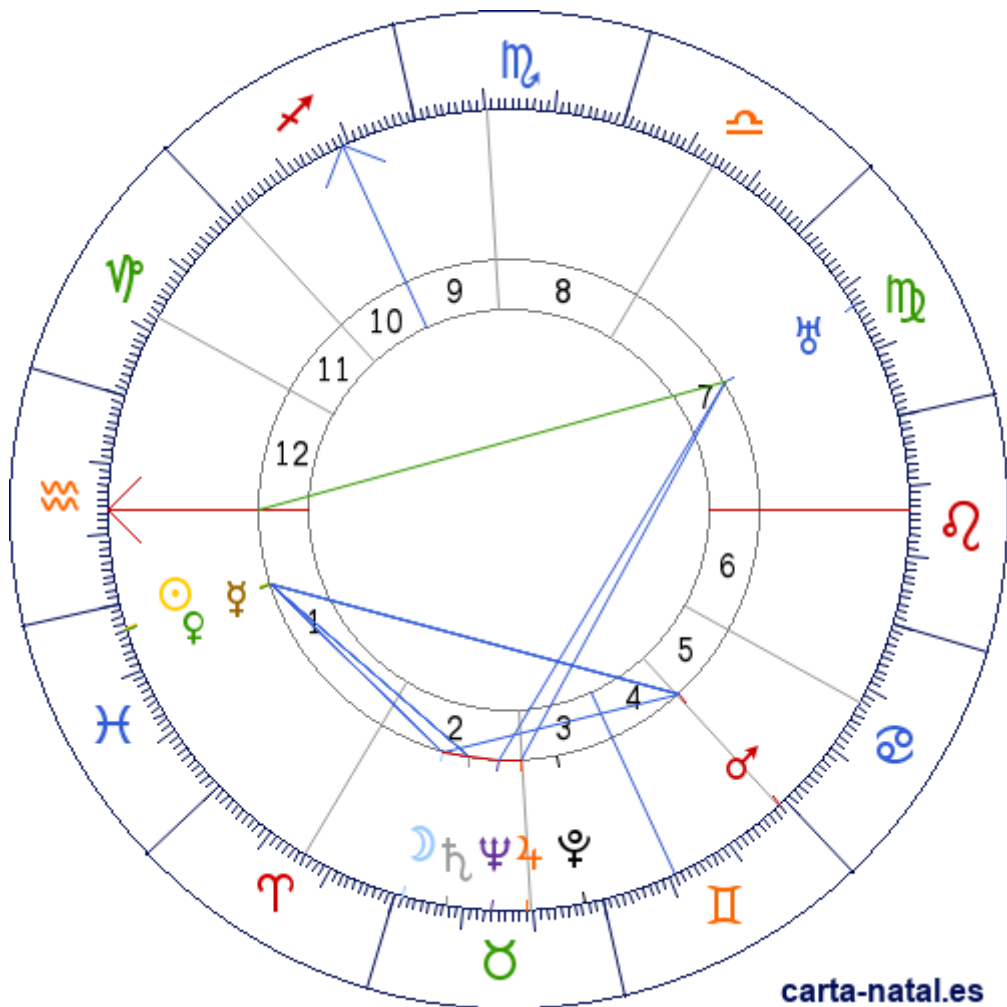

**Carta natal**

**Eric Gill**

22/02/1882 06:30:00 (GMT)  
22/02/1882 06:30:00 UT

50:49:42N 00:08:22W

Tropical/geocéntrico  
Carta eclíptica  
Casas: Placidus

ARMC: 249°25'25.09896"

carta-natal.es

Generalidades

**Casas (Placidus)**

C 1 (AC)	♈	16°30'01"
C 2	♉	15°47'44"
C 3	♊	19°31'35"
C 4	♋	10°59'49"
C 5	♌	28°48'33"
C 6	♍	17°49'17"
C 7	♎	16°30'01"
C 8	♏	15°47'44"
C 9	♐	19°31'35"
C 10 (MC)	♑	10°59'49"
C 11	♒	28°48'33"
C 12	♓	17°49'17"

**Planetas**

☉	♈	03°34'34"	1
☾	♉	01°06'58"	2
☿	♈	03°52'51"R	1
♀	♈	03°52'53"	1
♂	♌	29°07'47"	5
♃	♉	19°10'54"	2 » 3
♄	♉	07°28'07"	2
♅	♊	17°05'06"R	7
♆	♊	14°01'22"	2
♇	♉	27°22'31"	3

**Aspectos**

☉	60°	☾	2.46° (A)
☉	0°	♀	0.3° (A)
☉	0°	♀	0.31° (S)
☉	120°	♂	4.45° (S)
☉	60°	♃	3.89° (A)
☾	60°	♀	2.76° (A)
☾	60°	♀	2.77° (A)
☾	60°	♂	1.99° (S)
☾	0°	♃	6.35° (A)
♀	0°	♀	0° (P)
♀	120°	♂	4.75° (A)
♀	60°	♃	3.59° (S)
♀	120°	♂	4.75° (S)
♀	60°	♃	3.59° (A)
♃	120°	♅	2.1° (S)