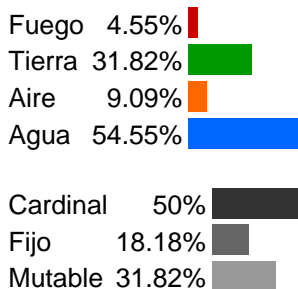

**Carta natal**

**John Glenn**

18/07/1921 16:00:00 (EDT)

18/07/1921 20:00:00 UT

40:01:52N 81:35:18W

Tropical/geocéntrico

Carta eclíptica

Casas: Placidus

ARMC: 154°29'31.45812"

**Generalidades**

**Casas (Placidus)**

|           |   |           |
|-----------|---|-----------|
| C 1 (AC)  | ♈ | 21°03'31" |
| C 2       | ♉ | 21°13'48" |
| C 3       | ♊ | 26°14'36" |
| C 4       | ♋ | 02°31'17" |
| C 5       | ♌ | 04°21'54" |
| C 6       | ♍ | 00°01'55" |
| C 7       | ♎ | 21°03'31" |
| C 8       | ♏ | 21°13'48" |
| C 9       | ♐ | 26°14'36" |
| C 10 (MC) | ♑ | 02°31'17" |
| C 11      | ♒ | 04°21'54" |
| C 12      | ♓ | 00°01'55" |