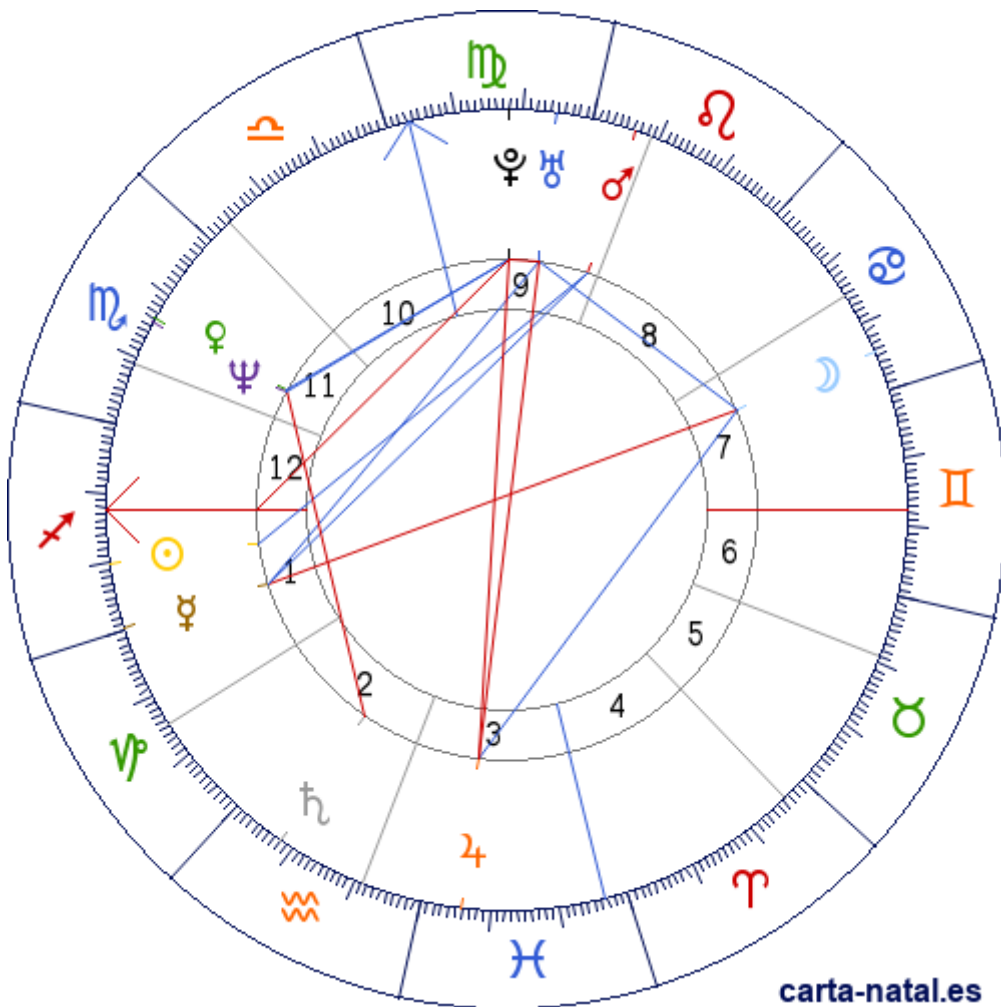

**Carta natal**

**Tracy Austin**

12/12/1962 06:18:00 (PST)

12/12/1962 14:18:00 UT

33:50:57N 118:23:18W

Tropical/geocéntrico

Carta eclíptica

Casas: Placidus

ARMC: 176°54'41.0652"

carta-natal.es

**Generalidades**

Fuego 45.45%

Tierra 18.18%

Aire 4.55%

Agua 31.82%

Cardinal 13.64%