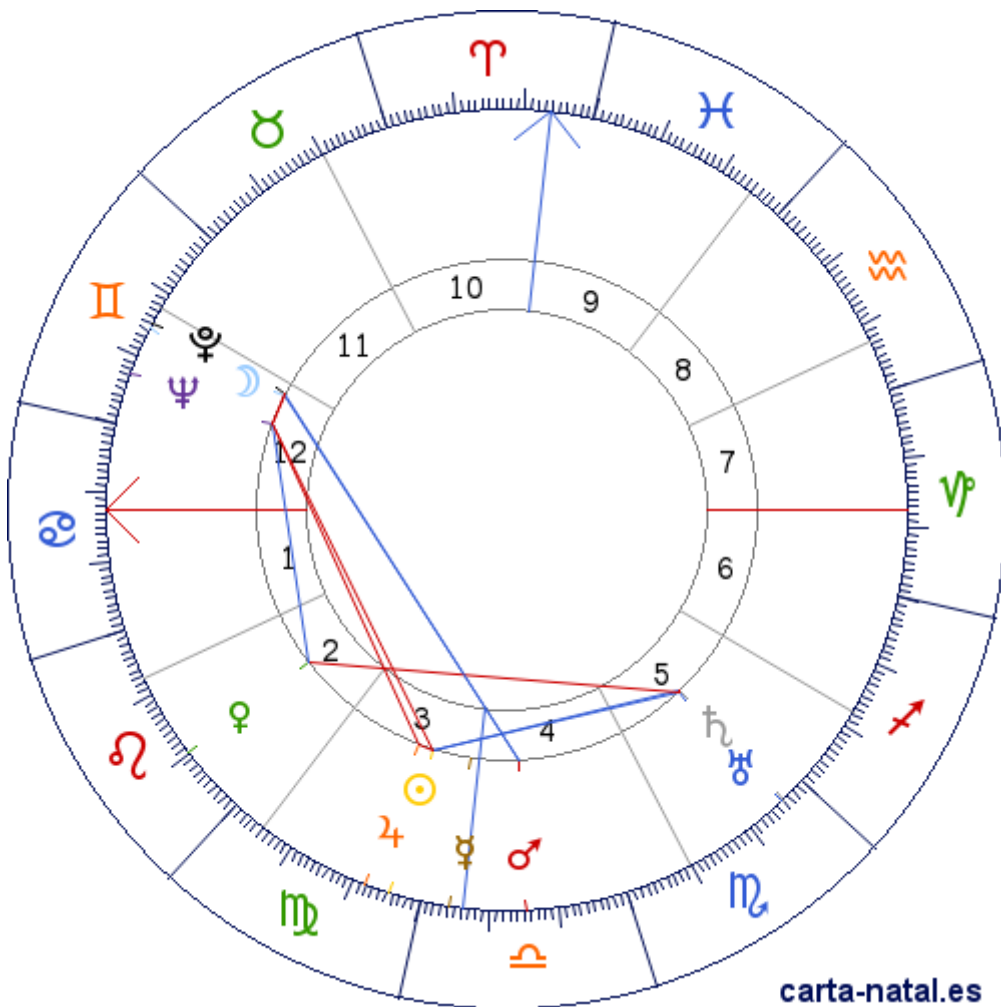

Carta natal

Carlos Eugenio Chardón Palacios

18/09/1897 01:00:00 (AST)

18/09/1897 05:00:00 UT

18:00:40N 66:36:51W

Tropical/geocéntrico

Carta eclíptica

Casas: Placidus

ARMC: 05°45'47.52288"

carta-natal.es

Generalidades

Casas (Placidus)

C 1 (AC)	♌	12°33'09"
C 2	♍	07°29'40"
C 3	♎	04°59'00"
C 4	♏	06°16'42"
C 5	♐	09°48'36"
C 6	♑	12°20'51"
C 7	♒	12°33'09"
C 8	♓	07°29'40"
C 9	♈	04°59'00"
C 10 (MC)	♉	06°16'42"
C 11	♊	09°48'36"
C 12	♋	12°20'51"

Planetas

☉	♎	25°31'20"	3
☾	♌	15°35'18"	12
☿	♏	04°11'31" <u>R</u>	3 » 4
♀	♍	19°53'20"	2
♂	♏	15°18'14"	4
♃	♎	21°45'52"	3
♄	♐	26°12'11"	5
♅	♐	25°52'55"	5
♆	♌	22°32'22"	12
♇	♌	14°43'32" <u>E</u>	12

Aspectos