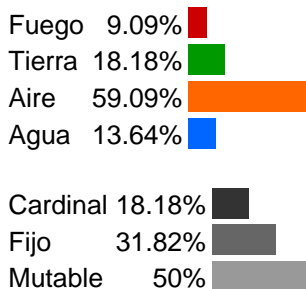

ARMC: 307°02'41.06472"

carta-natal.es

Generalidades

Casas (Placidus)

C 1 (AC)	♌	05°05'57"
C 2	♍	26°59'13"
C 3	♎	15°09'50"
C 4	♏	04°42'05"
C 5	♐	00°37'14"
C 6	♑	11°23'41"
C 7	♒	05°05'57"
C 8	♓	26°59'13"
C 9	♈	15°09'50"
C 10 (MC)	♉	04°42'05"
C 11	♊	00°37'14"
C 12	♋	11°23'41"