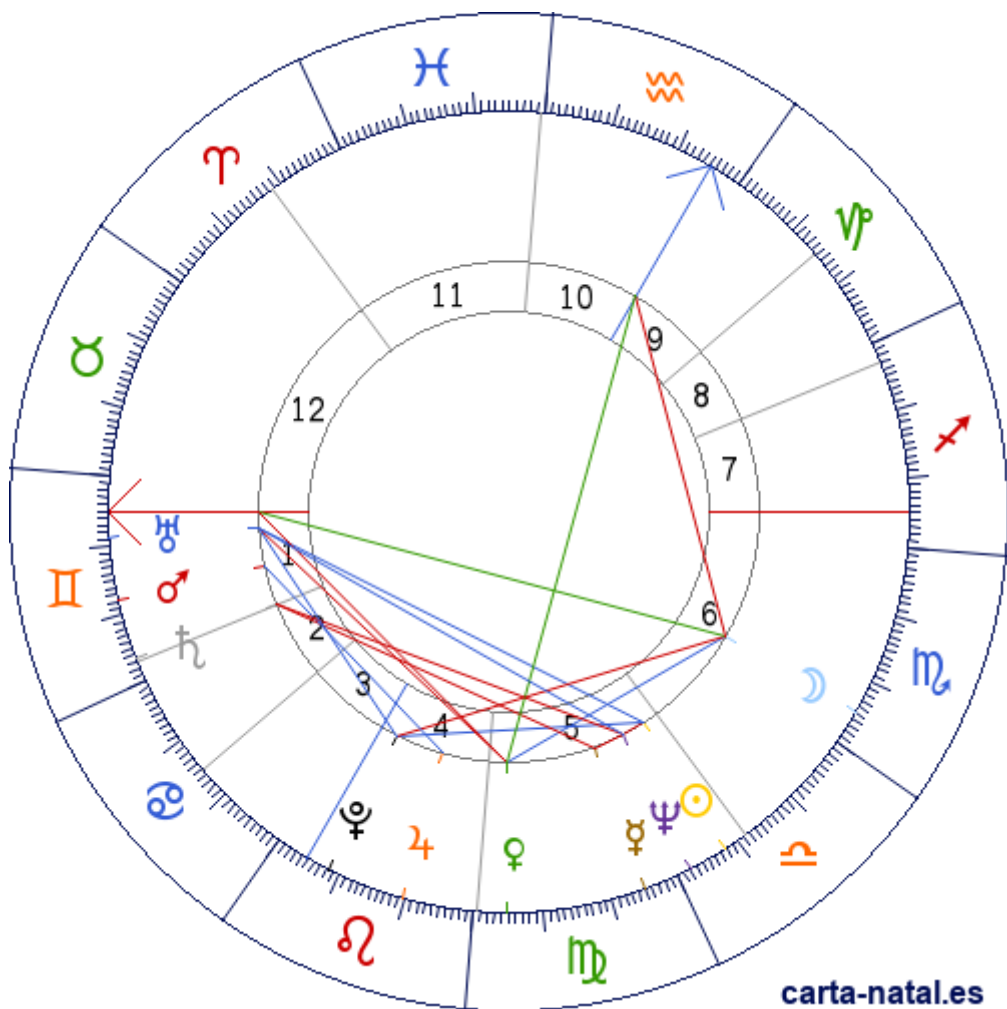

Carta natal

Jean-Jacques Annaud

01/10/1943 21:40:00 (CEST)

01/10/1943 19:40:00 UT

48:41:00N 02:23:00E

Tropical/geocéntrico

Carta eclíptica

Casas: Placidus

ARMC: 307°02'41.06472"

carta-natal.es

Generalidades

Casas (Placidus)

C 1 (AC)	♌	05°05'57"
C 2	♍	26°59'13"
C 3	♎	15°09'50"
C 4	♏	04°42'05"
C 5	♐	00°37'14"
C 6	♑	11°23'41"
C 7	♒	05°05'57"
C 8	♓	26°59'13"
C 9	♈	15°09'50"
C 10 (MC)	♉	04°42'05"
C 11	♊	00°37'14"
C 12	♋	11°23'41"

Planetas

☉	♏	07°45'00"	5 » 6
☾	♑	05°09'31"	6
☿	♌	25°01'09" <u>R</u>	5
♀	♍	04°43'46"	5
♂	♌	17°43'55"	1
♃	♏	19°37'04"	4
♅	♌	26°34'24" <u>E</u>	1 » 2
♆	♌	08°43'42" <u>R</u>	1
♇	♏	02°01'28"	5
♁	♏	08°24'21"	4

Aspectos

☉	120°	♏	0.98° (A)
☉	0°	♑	5.73° (S)
☉	60°	♀	0.66° (A)
☾	60°	♀	0.43° (S)
☾	90°	♀	3.25° (A)
☾	150°	AC	0.06° (A)
☾	90°	MC	0.46° (A)
♀	90°	♌	1.55° (S)
♀	0°	♑	7.01° (S)
♀	90°	♏	4° (A)
♀	90°	AC	0.37° (S)
♀	150°	MC	0.03° (A)
♂	60°	♃	1.89° (A)
♌	90°	♑	5.45° (S)
♏	120°	♑	6.7° (A)