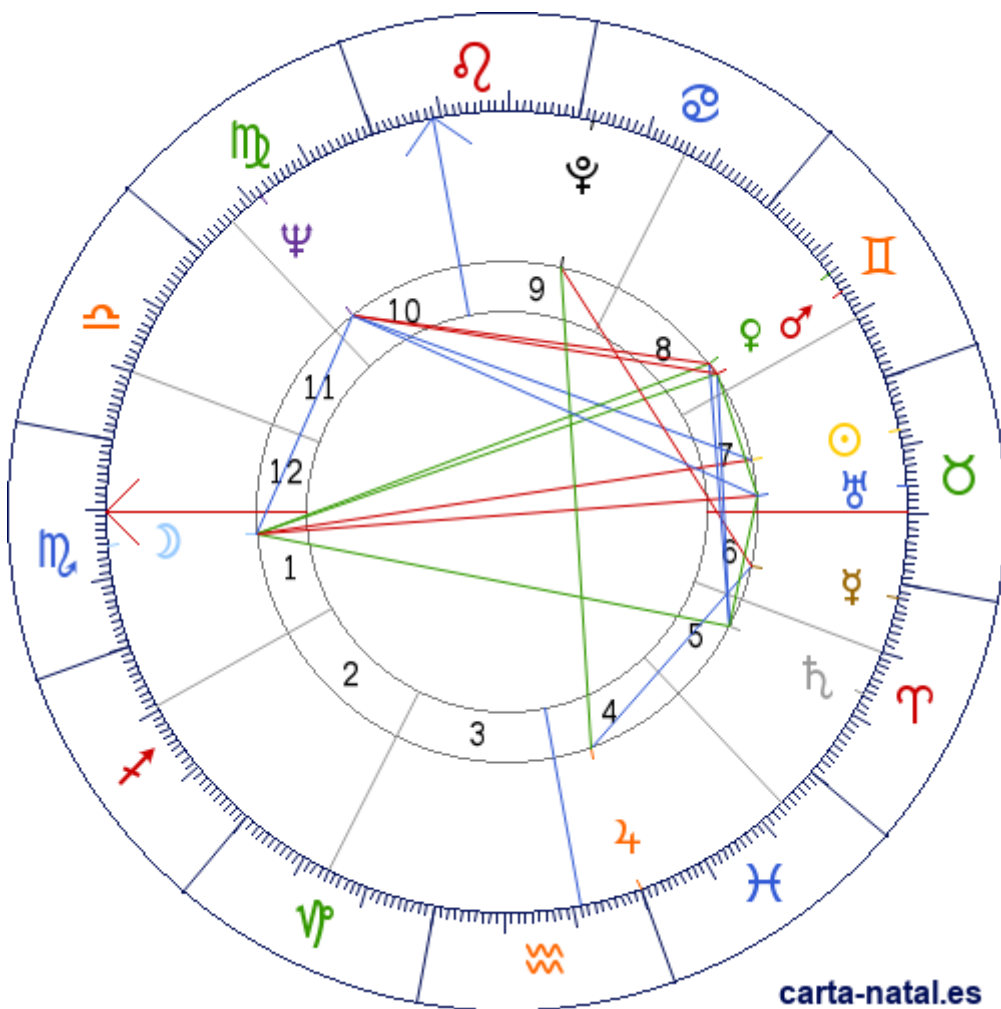

Carta natal

Giuliano Amato

13/05/1938 18:40:00 (CET)

13/05/1938 17:40:00 UT

45:04:14N 07:41:13E

Tropical/geocéntrico

Carta eclíptica

Casas: Placidus

ARMC: 143°30'16.54164"

carta-natal.es

Generalidades

Fuego 22.73%

Tierra 22.73%

Aire 22.73%

Agua 31.82%

Cardinal 18.18%

♂ ♎ 18°26'11"R 10

♀ ♐ 28°04'21" 9

Aspectos

☉ 180° ☽ 7.05° (A)

☉ 120° ♀ 3.85° (S)

☽ 150° ♀ 1.53° (A)

☽ 150° ♂ 1.56° (S)

☽ 150° ♃ 1.87° (S)