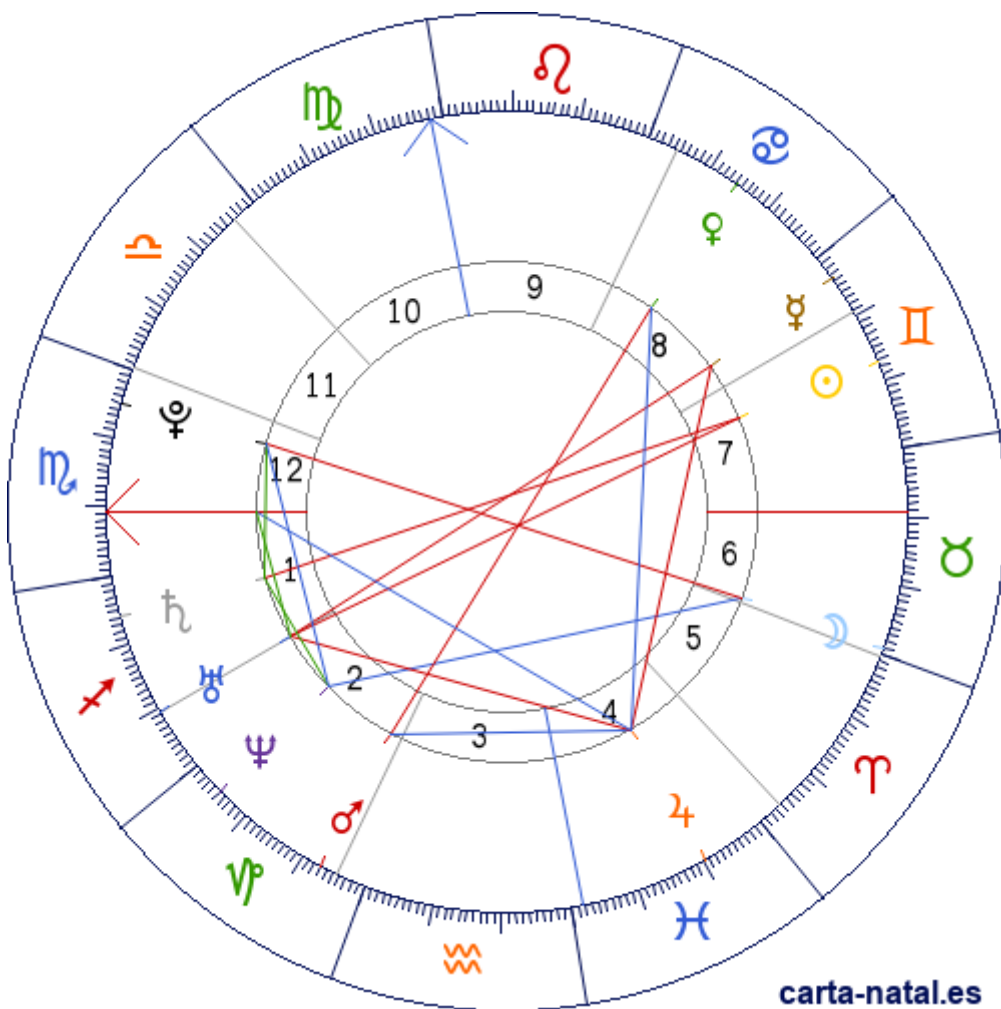

Carta natal

Rafael Nadal

03/06/1986 19:15:00 (CEST)

03/06/1986 17:15:00 UT

39:34:11N 03:12:34E

Tropical/geocéntrico

Carta eclíptica

Casas: Placidus

ARMC: 153°49'21.60876"

carta-natal.es

Generalidades

Casas (Placidus)

C 1 (AC)	♈	20°44'23"
C 2	♉	20°51'05"
C 3	♊	25°40'30"
C 4	♋	01°49'04"
C 5	♌	03°43'17"
C 6	♍	29°32'51"
C 7	♎	20°44'23"
C 8	♏	20°51'05"
C 9	♐	25°40'30"
C 10 (MC)	♑	01°49'04"
C 11	♒	03°43'17"
C 12	♓	29°32'51"

Planetas

☉	♎	12°49'32"	7
☽	♍	00°44'50"	6
♀	♏	26°23'33"	8
☿	♏	15°43'00"	8
♁	♏	22°56'26"	2 » 3
♃	♉	20°30'10"	4
♄	♈	05°54'59" <u>R</u>	1
♅	♈	20°42'08" <u>R</u>	1 » 2
♆	♈	05°01'23" <u>R</u>	2
♇	♈	04°59'33" <u>R</u>	12

Aspectos

☉	180°	♈	6.91° (S)
☉	180°	♉	7.88° (A)
☽	120°	♊	4.28° (A)
☽	180°	♋	4.25° (A)
♀	90°	♌	5.89° (S)
♀	180°	♍	5.69° (S)
♀	180°	♎	7.22° (A)
♀	120°	♏	4.79° (A)
♁	60°	♏	2.44° (A)
♃	90°	♉	0.2° (A)
♃	120°	AC	0.24° (S)
♄	30°	♊	0.89° (A)
♄	30°	♋	0.92° (A)
♅	30°	AC	0.04° (S)
♆	60°	♋	0.03° (A)