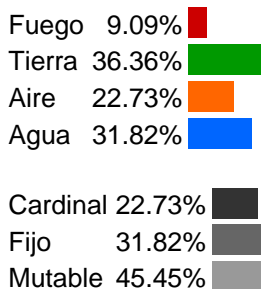

Carta natal

Rafael Nadal

03/06/1986 19:15:00 (CEST)

03/06/1986 17:15:00 UT

39:34:11N 03:12:34E

Tropical/geocéntrico

Carta eclíptica

Casas: Placidus

ARMC: 153°49'21.60876"

carta-natal.es

Generalidades

Casas (Placidus)

C 1 (AC)	♈	20°44'23"
C 2	♉	20°51'05"
C 3	♊	25°40'30"
C 4	♋	01°49'04"
C 5	♌	03°43'17"
C 6	♍	29°32'51"
C 7	♎	20°44'23"
C 8	♏	20°51'05"
C 9	♐	25°40'30"
C 10 (MC)	♑	01°49'04"
C 11	♒	03°43'17"
C 12	♓	29°32'51"