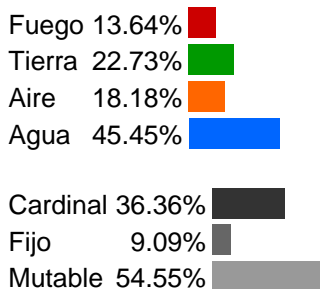

Carta natal

Kathy Bates

28/06/1948 11:12:00 (CDT)

28/06/1948 16:12:00 UT

35:08:58N 90:02:56W

Tropical/geocéntrico

Carta eclíptica

Casas: Placidus

ARMC: 69°36'43.06968"

carta-natal.es

Generalidades

Casas (Placidus)

C 1 (AC)	♌	13°00'32"
C 2	♍	08°41'55"
C 3	♎	08°31'58"
C 4	♏	11°10'20"
C 5	♐	14°06'33"
C 6	♑	15°04'39"
C 7	♒	13°00'32"
C 8	♓	08°41'55"
C 9	♈	08°31'58"
C 10 (MC)	♉	11°10'20"
C 11	♊	14°06'33"
C 12	♋	15°04'39"