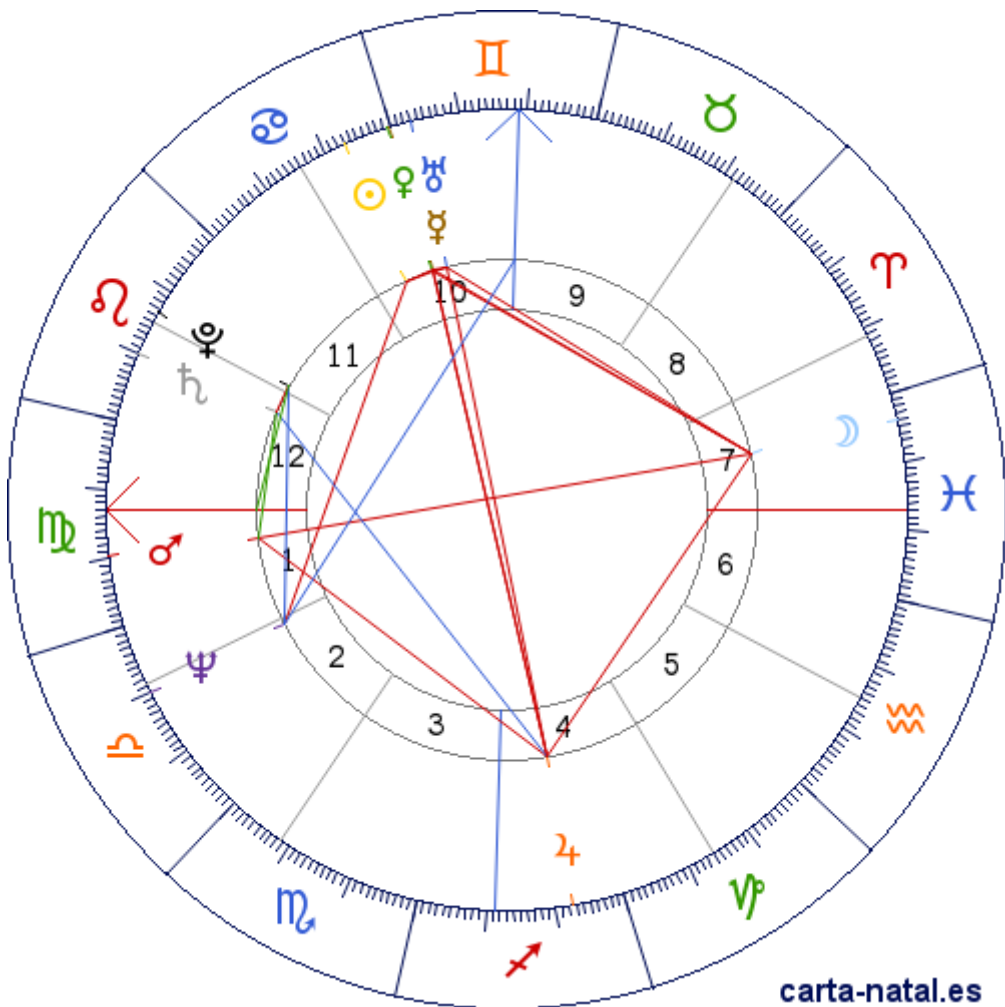

Carta natal

Kathy Bates

28/06/1948 11:12:00 (CDT)

28/06/1948 16:12:00 UT

35:08:58N 90:02:56W

Tropical/geocéntrico

Carta eclíptica

Casas: Placidus

ARMC: 69°36'43.06968"

carta-natal.es

Generalidades

Casas (Placidus)

C 1 (AC)	♌	13°00'32"
C 2	♍	08°41'55"
C 3	♎	08°31'58"
C 4	♏	11°10'20"
C 5	♐	14°06'33"
C 6	♑	15°04'39"
C 7	♒	13°00'32"
C 8	♓	08°41'55"
C 9	♈	08°31'58"
C 10 (MC)	♉	11°10'20"
C 11	♊	14°06'33"
C 12	♋	15°04'39"

Planetas

☉	♏	06°50'02"	10
☾	♒	26°08'41"	7
♀	♏	00°02'02" <u>R</u>	10
♀	♏	00°23'11" <u>R</u>	10
♂	♌	19°36'20"	1
♃	♏	22°23'28" <u>R</u>	4
♁	♏	19°58'02"	12
♁	♉	26°58'06"	10
♅	♍	10°13'36"	2
♁	♏	13°26'31"	11 » 12

Aspectos

☉	0°	♀	6.8° (S)
☉	0°	♀	6.45° (S)
☉	90°	♅	3.39° (A)
☾	90°	♀	3.89° (A)
☾	90°	♀	4.24° (A)
☾	180°	♂	6.54° (S)
☾	90°	♃	3.75° (S)
☾	90°	♁	0.82° (A)
♀	0°	♀	0.35° (A)
♀	180°	♃	7.64° (A)
♀	0°	♁	3.07° (A)
♀	180°	♃	8° (A)
♀	0°	♁	3.42° (A)
♂	90°	♃	2.79° (A)
♂	30°	♁	0.36° (A)