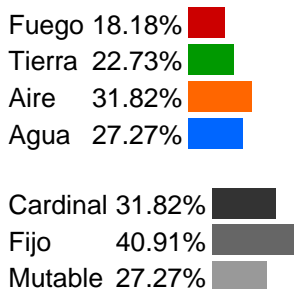

Carta natal

Katey Sagal

19/01/1954 14:37:00 (PST)

19/01/1954 22:37:00 UT

34:03:08N 118:14:37W

Tropical/geocéntrico

Carta eclíptica

Casas: Placidus

ARMC: 339°47'15.63"

carta-natal.es

Generalidades

Casas (Placidus)

C 1 (AC)	♊	27°04'04"
C 2	♌	18°51'18"
C 3	♍	11°23'44"
C 4	♎	08°08'03"
C 5	♏	11°47'26"
C 6	♐	20°38'27"
C 7	♑	27°04'04"
C 8	♒	18°51'18"
C 9	♓	11°23'44"
C 10 (MC)	♈	08°08'03"
C 11	♉	11°47'26"
C 12	♊	20°38'27"

Planetas

☉	♒	29°20'24"	8
☾	♍	09°14'04"	2 » 3
☿	♎	02°44'25"	8
♀	♒	26°55'30"	8
♂	♐	18°05'45"	5 » 6
♃	♊	17°11'14"R	12
♄	♐	08°39'38"	5
♅	♌	20°42'41"R	2
♆	♏	26°02'52"	5
♇	♍	24°22'01"R	3

Aspectos

☉	0°	♀	3.4° (S)
☉	0°	♀	2.42° (A)
☉	90°	♄	3.29° (S)
☾	180°	♀	6.49° (S)
☾	90°	♄	0.57° (S)
♀	0°	♀	5.82° (S)
♀	90°	♄	5.92° (A)
♀	180°	♅	6.21° (S)
♀	90°	♄	0.88° (S)
♀	150°	AC	0.14° (S)
♂	150°	♃	0.91° (S)
♂	120°	♅	2.62° (A)
♄	120°	MC	0.53° (A)
♅	90°	♄	5.34° (S)
♆	60°	♇	1.68° (S)