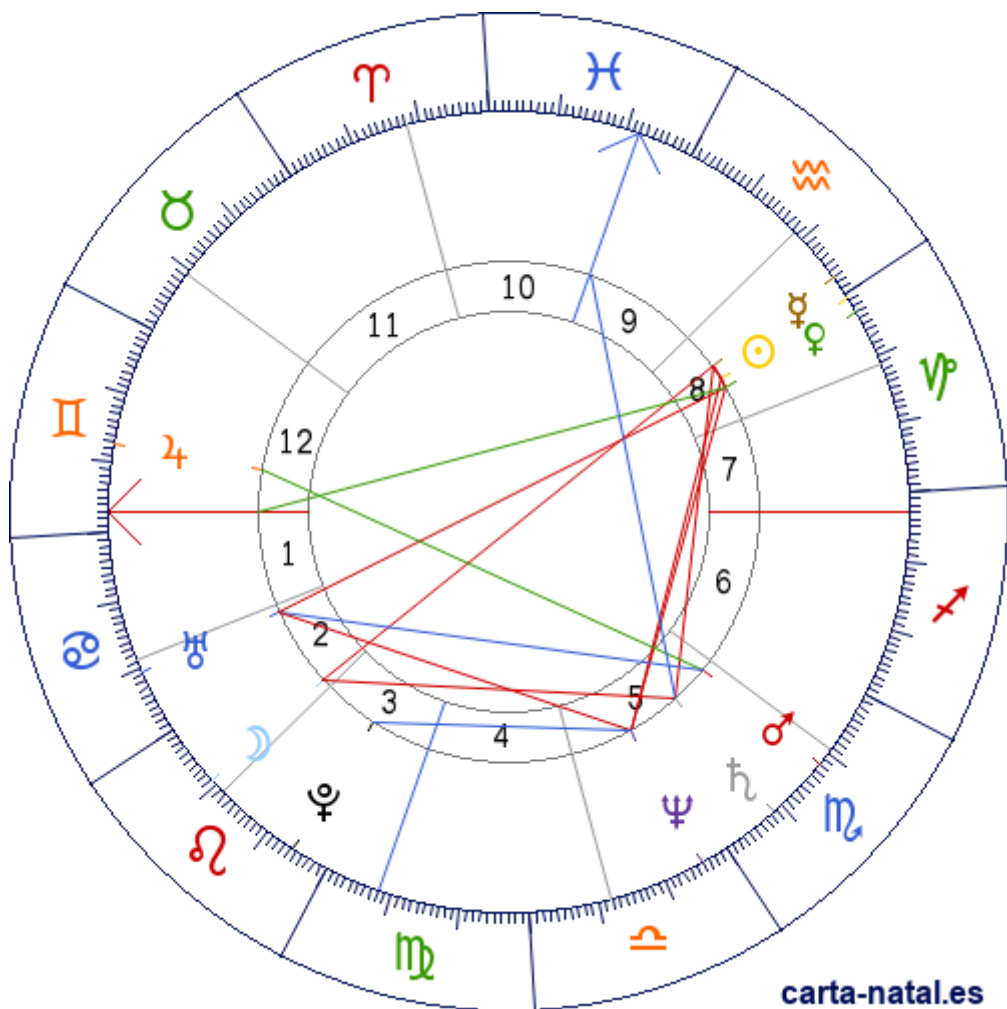

Carta natal

Katey Sagal

19/01/1954 14:37:00 (PST)

19/01/1954 22:37:00 UT

34:03:08N 118:14:37W

Tropical/geocéntrico

Carta eclíptica

Casas: Placidus

ARMC: 339°47'15.63"

carta-natal.es

Generalidades

Casas (Placidus)

C 1 (AC)	♊	27°04'04"
C 2	♌	18°51'18"
C 3	♍	11°23'44"
C 4	♎	08°08'03"
C 5	♏	11°47'26"
C 6	♐	20°38'27"
C 7	♑	27°04'04"
C 8	♒	18°51'18"
C 9	♓	11°23'44"
C 10 (MC)	♈	08°08'03"
C 11	♉	11°47'26"
C 12	♊	20°38'27"

Planetas

☉	♒	29°20'24"	8
☾	♍	09°14'04"	2 » 3
☿	♎	02°44'25"	8
♀	♒	26°55'30"	8
♂	♐	18°05'45"	5 » 6
♃	♊	17°11'14"R	12
♄	♐	08°39'38"	5
♅	♌	20°42'41"R	2
♆	♏	26°02'52"	5
♇	♍	24°22'01"R	3

Aspectos

☉	0°	♀	3.4° (S)
☉	0°	♀	2.42° (A)
☉	90°	♄	3.29° (S)
☾	180°	♀	6.49° (S)
☾	90°	♄	0.57° (S)
♀	0°	♀	5.82° (S)
♀	90°	♄	5.92° (A)
♀	180°	♅	6.21° (S)
♀	90°	♄	0.88° (S)
♀	150°	AC	0.14° (S)
♂	150°	♃	0.91° (S)
♂	120°	♅	2.62° (A)
♄	120°	MC	0.53° (A)
♅	90°	♄	5.34° (S)
♆	60°	♇	1.68° (S)