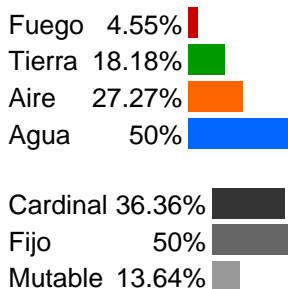

**Carta natal**

**Alberto Benavides de la Quintana**

21/10/1920 06:00:00 (/05)  
21/10/1920 11:00:00 UT

12:02:35S 77:01:42W

Tropical/geocéntrico  
Carta eclíptica  
Casas: Placidus

ARMC: 117°33'29.85372"

carta-natal.es

Generalidades

Casas (Placidus)

C 1 (AC)	♈	02°25'14"
C 2	♉	02°42'14"
C 3	♊	29°23'00"
C 4	♋	25°35'01"
C 5	♌	24°16'42"
C 6	♍	27°09'50"
C 7	♎	02°25'14"
C 8	♏	02°42'14"
C 9	♐	29°23'00"
C 10 (MC)	♑	25°35'01"
C 11	♒	24°16'42"
C 12	♓	27°09'50"

Planetas

☉	♈	27°45'03"	12
☽	♌	13°36'55"	4
♀	♈	21°24'13"	1
♀	♈	26°36'52"	1
♁	♉	02°06'53"	3
♃	♒	11°17'49"	11
♄	♒	20°13'30"	11
♅	♏	01°55'46" <u>R</u>	5
♆	♑	13°34'18"	10
♇	♑	08°53'27" <u>R</u>	9

Aspectos

☉	120°	♅	4.18° (A)
☽	180°	♃	0.04° (S)
♀	0°	♀	5.21° (S)
♀	60°	♄	1.18° (S)
♀	90°	♅	5.32° (A)
♁	60°	♅	0.19° (S)
♁	180°	♃	6.78° (A)
♁	60°	AC	0.31° (S)
♃	60°	♃	2.41° (S)
♅	120°	♃	6.96° (S)
♅	120°	AC	0.49° (S)