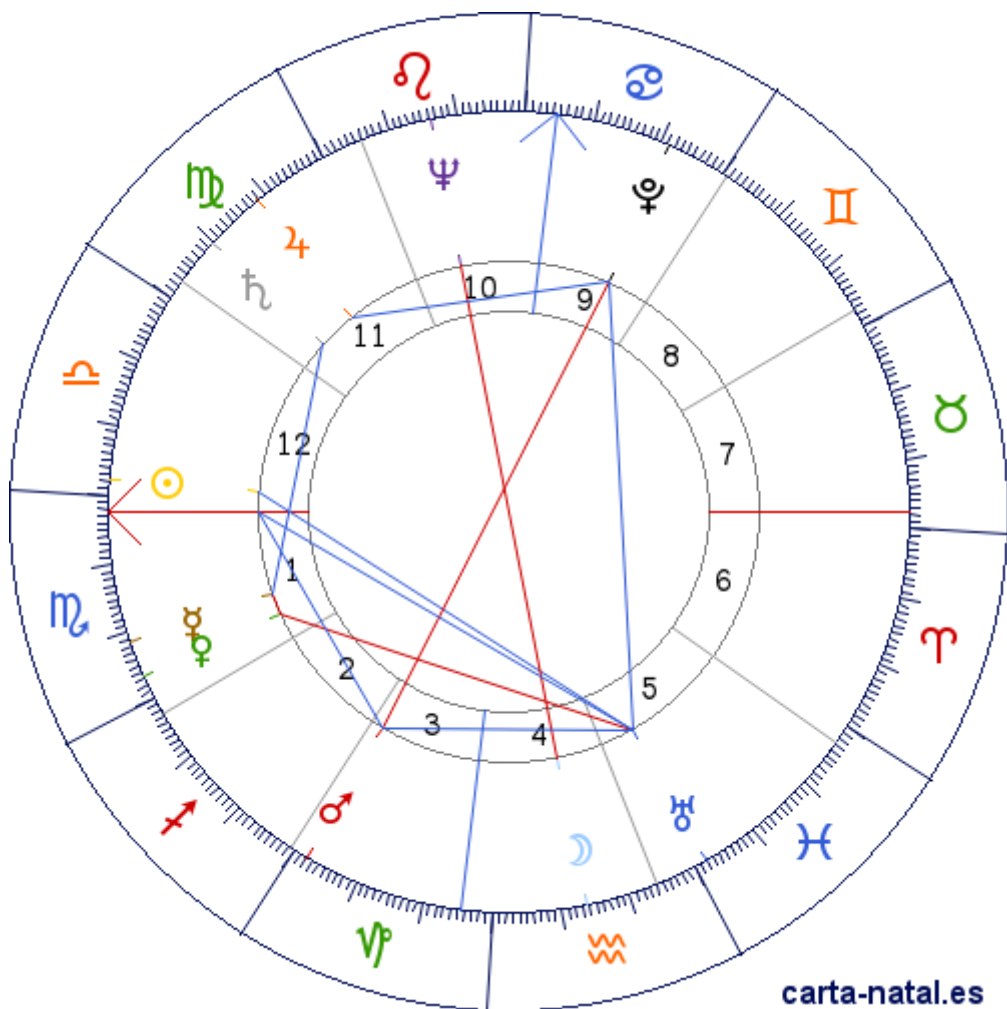

**Carta natal**

**Alberto Benavides de la Quintana**

21/10/1920 06:00:00 (/05)  
21/10/1920 11:00:00 UT

12:02:35S 77:01:42W

Tropical/geocéntrico  
Carta eclíptica  
Casas: Placidus

ARMC: 117°33'29.85372"

carta-natal.es

Generalidades

Casas (Placidus)

C 1 (AC)	♈	02°25'14"
C 2	♉	02°42'14"
C 3	♊	29°23'00"
C 4	♋	25°35'01"
C 5	♌	24°16'42"
C 6	♍	27°09'50"
C 7	♎	02°25'14"
C 8	♏	02°42'14"
C 9	♐	29°23'00"
C 10 (MC)	♑	25°35'01"
C 11	♒	24°16'42"
C 12	♓	27°09'50"

Planetas

☉	♈	27°45'03"	12
☽	♌	13°36'55"	4
♀	♈	21°24'13"	1
♀	♈	26°36'52"	1
♁	♉	02°06'53"	3
♃	♒	11°17'49"	11
♄	♒	20°13'30"	11
♅	♏	01°55'46" <u>R</u>	5
♆	♑	13°34'18"	10
♇	♑	08°53'27" <u>R</u>	9

Aspectos

☉	120°	♅	4.18° (A)
☽	180°	♃	0.04° (S)
♀	0°	♀	5.21° (S)
♀	60°	♄	1.18° (S)
♀	90°	♅	5.32° (A)
♁	60°	♅	0.19° (S)
♁	180°	♃	6.78° (A)
♁	60°	AC	0.31° (S)
♃	60°	♃	2.41° (S)
♅	120°	♃	6.96° (S)
♅	120°	AC	0.49° (S)