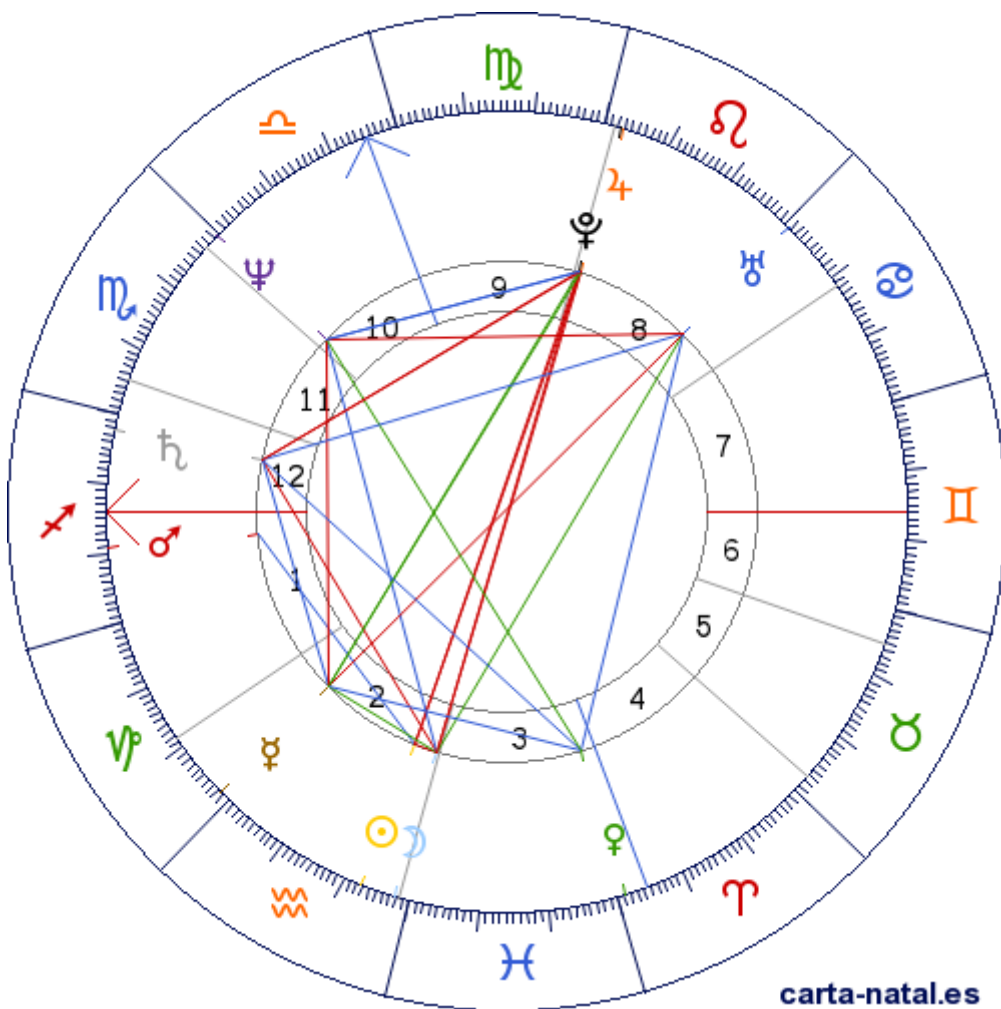

Carta natal

Arsenio Hall

12/02/1956 03:18:00 (EST)

12/02/1956 08:18:00 UT

41:29:58N 81:41:43W

Tropical/geocéntrico

Carta eclíptica

Casas: Placidus

ARMC: 184°10'34.89888"

carta-natal.es

Generalidades

Fuego 45.45%

Tierra 9.09%

Aire 36.36%

Agua 9.09%

Cardinal 31.82%

Planetas

☉	♎	22°36'07"	2
☾	♎	27°38'31"	2 » 3
♀	♍	28°25'08"	2
♀	♏	01°13'24"	3 » 4
♂	♈	19°10'49"	1
♃	♏	27°02'47" <u>R</u>	8 » 9
♅	♈	02°06'59"	12
♁	♓	29°22'01" <u>R</u>	8
♄	♊	00°23'07" <u>R</u>	10 » 11
♁	♏	27°29'40" <u>R</u>	8 » 9

Aspectos

☉	0°	☾	5.04° (S)
☉	60°	♂	3.42° (S)
☉	180°	♃	4.44° (A)
☉	180°	♁	4.89° (A)
☾	30°	♀	0.78° (A)
☾	180°	♃	0.6° (S)
☾	90°	♅	4.47° (A)
☾	150°	♁	1.72° (A)
☾	120°	♄	2.74° (A)
☾	180°	♁	0.15° (S)
♀	60°	♀	2.8° (S)
♀	150°	♃	1.37° (S)
♀	60°	♅	3.7° (A)
♀	180°	♁	0.95° (A)
♀	90°	♄	1.97° (A)