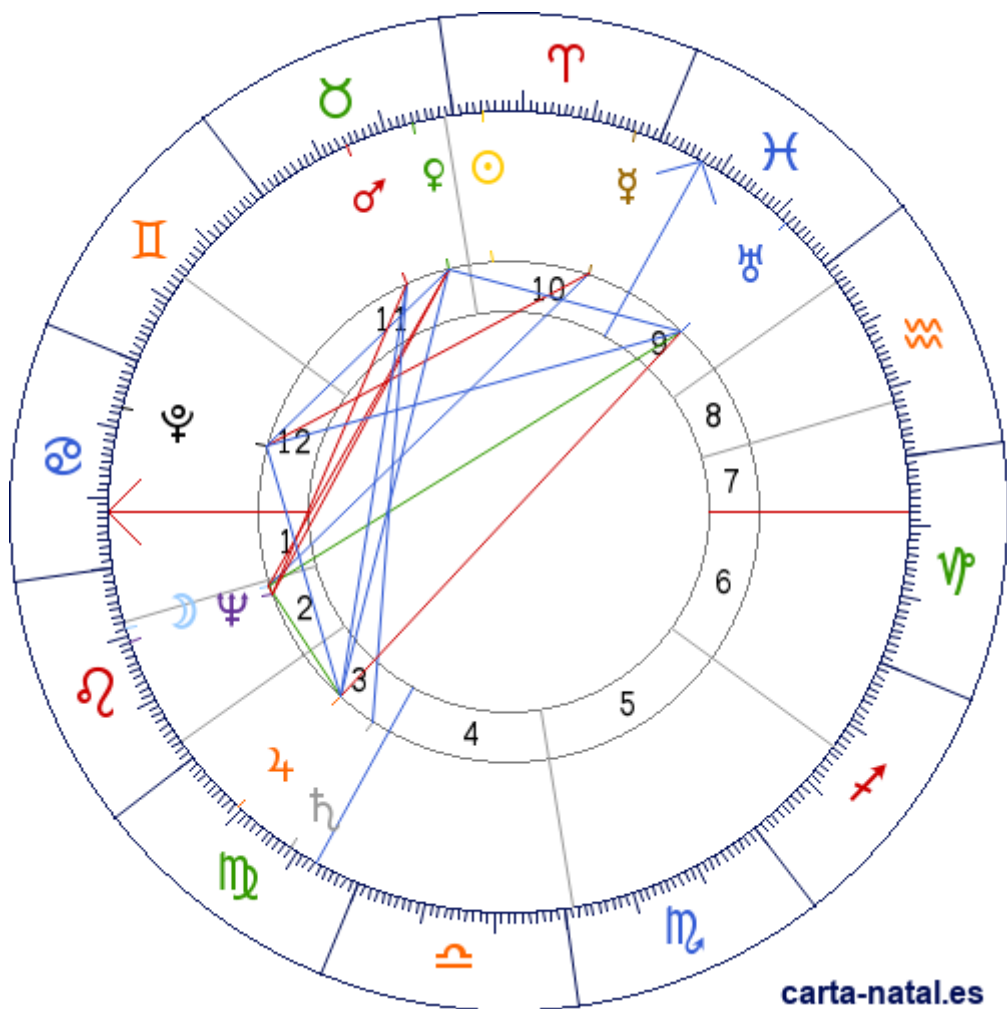

Carta natal

Peter Ustinov

16/04/1921 11:00:00 (BST)

16/04/1921 10:00:00 UT

51:30:31N 00:07:33W

Tropical/geocéntrico

Carta eclíptica

Casas: Placidus

ARMC: 353°52'43.67928"

carta-natal.es

Generalidades

Fuego 40.91%

Tierra 27.27%

Aire 0%

Agua 31.82%

Cardinal 40.91%

Planetas

☉	♉	25°52'08"	10
☾	♎	09°01'40"	2
♀	♉	03°34'13"	10
♀	♊	05°51'53" <u>R</u>	11
♂	♊	16°04'10"	11
♃	♋	09°31'02" <u>R</u>	3
♃	♋	18°57'26" <u>R</u>	3
♃	♈	08°17'30"	9
♃	♎	10°58'11" <u>R</u>	2
♀	♈	06°55'52"	12

Aspectos

☾	120°	♀	5.46° (S)
☾	90°	♀	3.16° (S)
☾	30°	♃	0.49° (A)
☾	150°	♃	0.74° (S)
☾	0°	♃	1.94° (A)
♀	90°	♀	3.36° (A)
♀	120°	♃	3.65° (S)
♀	60°	♃	2.43° (S)
♀	90°	♃	5.11° (S)
♀	60°	♀	1.07° (S)
♂	120°	♃	6.55° (S)
♂	120°	♃	2.89° (A)
♂	90°	♃	5.1° (S)
♃	180°	♃	1.23° (A)
♃	60°	♀	2.59° (A)