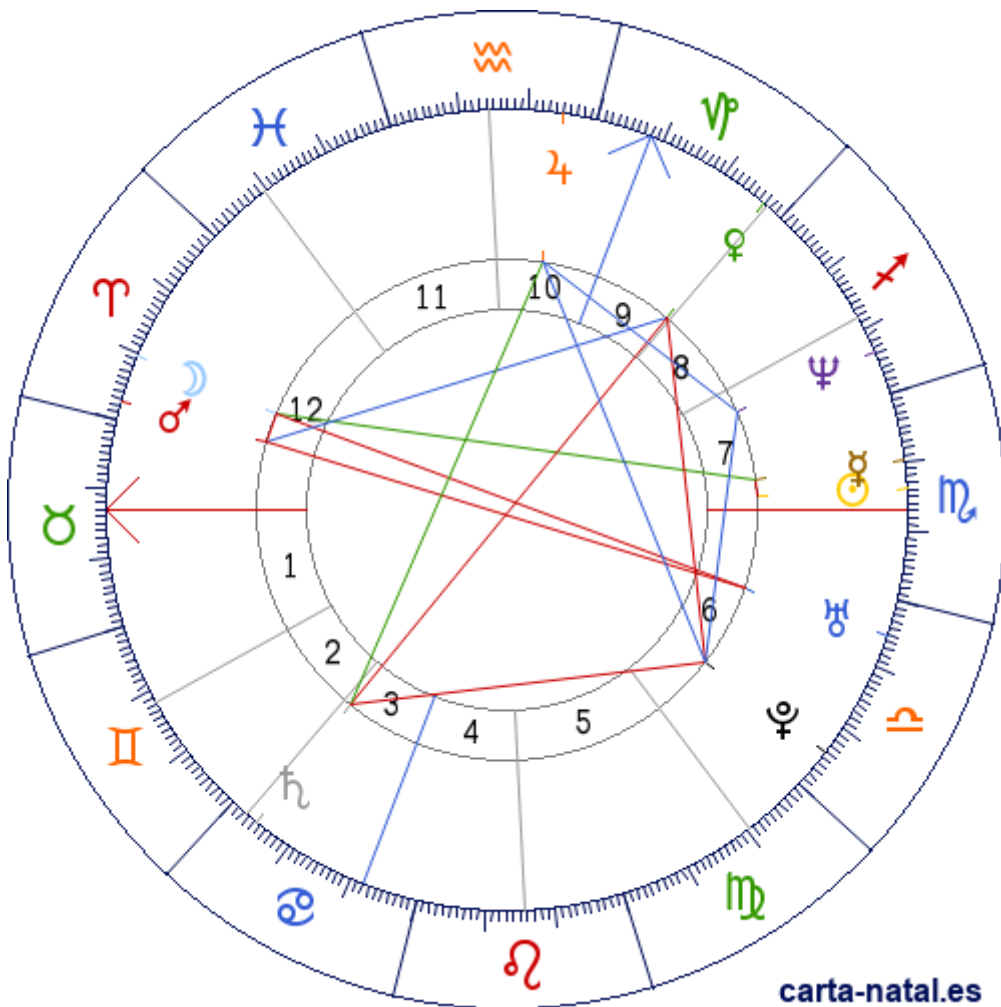

**Carta natal**

**Florence Foresti**

08/11/1973 17:05:00 (CET)  
08/11/1973 16:05:00 UT

45:42:09N 04:52:17E

Tropical/geocéntrico  
Carta eclíptica  
Casas: Placidus

ARMC: 293°49'17.15304"

carta-natal.es

Generalidades

Fuego 27.27% ■  
Tierra 31.82% ■  
Aire 13.64% ■  
Agua 27.27% ■

Cardinal 54.55% ■  
Fijo 40.91% ■  
Mutable 4.55% ■

**Casas (Placidus)**

C 1 (AC)	♈	13°06'04"
C 2	♉	11°49'30"
C 3	♊	02°23'30"
C 4	♋	22°03'03"
C 5	♌	15°36'01"
C 6	♍	20°27'25"
C 7	♎	13°06'04"
C 8	♏	11°49'30"
C 9	♐	02°23'30"
C 10 (MC)	♑	22°03'03"
C 11	♒	15°36'01"
C 12	♓	20°27'25"

**Planetas**

♁	♎	16°06'48"	7
♁	♈	20°23'18"	12
♃	♎	20°13'20" <u>R</u>	7
♀	♐	03°08'43"	9
♂	♈	27°19'11" <u>R</u>	12
♃	♋	04°56'41"	10
♃	♊	04°17'23" <u>R</u>	3
♃	♌	24°50'30"	6
♃	♏	06°23'19"	7
♃	♌	05°47'50"	6

**Aspectos**

♁	0°	♀	4.11° (A)
♁	150°	♀	0.17° (S)
♁	0°	♂	6.93° (A)
♁	180°	♃	4.45° (A)
♀	120°	♂	5.83° (S)
♀	180°	♃	1.14° (A)
♀	90°	♀	2.65° (A)
♂	180°	♃	2.48° (A)
♃	150°	♃	0.65° (S)
♃	60°	♃	1.44° (A)
♃	120°	♀	0.85° (A)
♃	90°	♀	1.51° (S)
♃	60°	♀	0.59° (S)