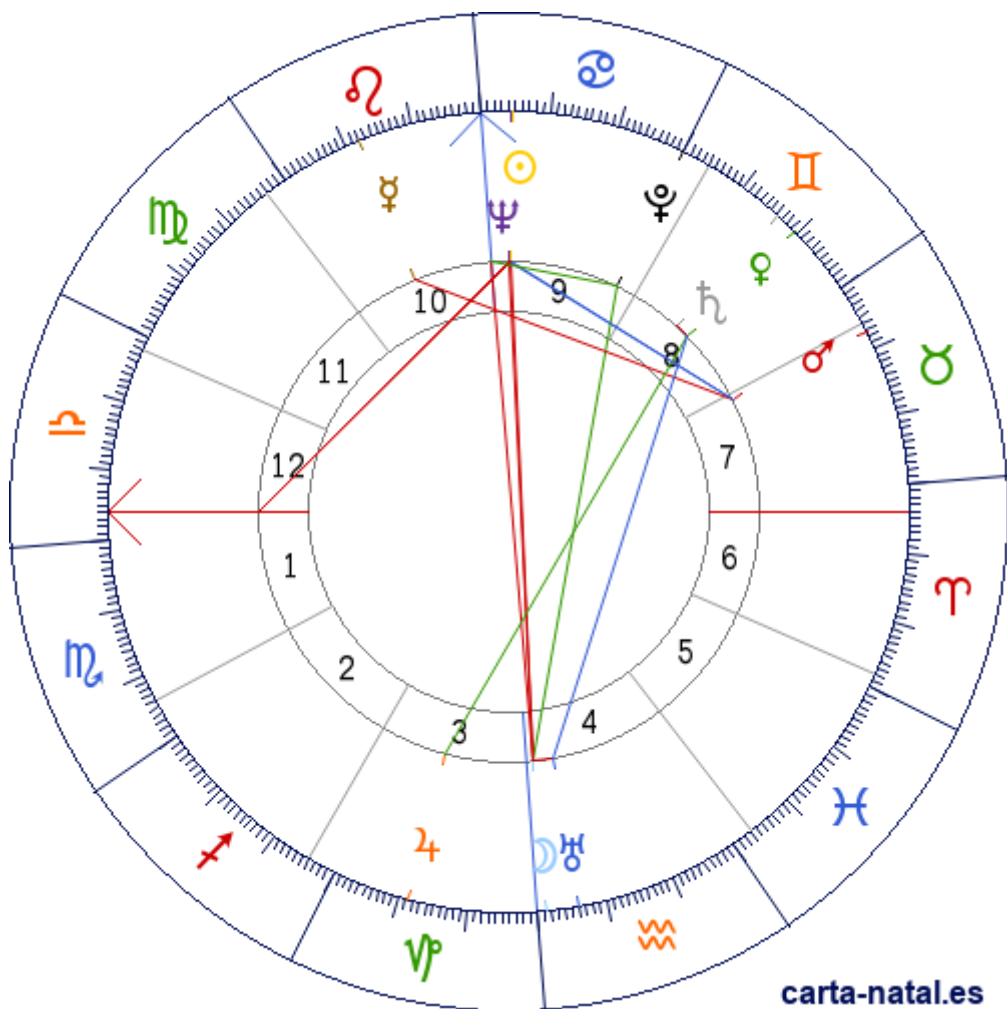

Carta natal

Red Skelton

18/07/1913 13:15:00 (CDT)

18/07/1913 18:15:00 UT

38:40:38N 87:31:43W

Tropical/geocéntrico

Carta eclíptica

Casas: Placidus

ARMC: 122°10'1.24896"

carta-natal.es

Generalidades

Casas (Placidus)

C 1 (AC)	♈	25°55'32"
C 2	♉	24°00'40"
C 3	♊	25°47'35"
C 4	♋	29°59'02"
C 5	♌	03°02'13"
C 6	♍	01°55'05"
C 7	♎	25°55'32"
C 8	♏	24°00'40"
C 9	♐	25°47'35"
C 10 (MC)	♑	29°59'02"
C 11	♒	03°02'13"
C 12	♓	01°55'05"

Planetas

☉	♋	25°28'28"	9
☾	♋	01°15'33"	4
☿	♌	17°55'22"	10
♀	♍	10°28'18"	8
♂	♎	22°41'35"	7 » 8
♃	♏	11°17'27" <u>R</u>	3
♄	♏	13°41'26"	8
♅	♐	05°59'25" <u>R</u>	4
♆	♑	25°43'14"	9
♇	♑	00°12'03"	9

Aspectos

☉	180°	☾	5.78° (S)
☉	60°	♂	2.78° (S)
☉	0°	♆	0.25° (A)
☉	90°	AC	0.45° (S)
☾	0°	♃	4.73° (A)
☾	180°	♆	5.54° (S)
☾	150°	♀	1.06° (S)
☾	180°	MC	1.28° (A)
♀	90°	♂	4.77° (S)
♀	150°	♃	0.82° (A)
♀	0°	♄	3.22° (A)
♀	120°	♃	4.48° (S)
♂	60°	♆	3.03° (A)
♆	90°	AC	0.21° (S)
♇	30°	MC	0.22° (A)