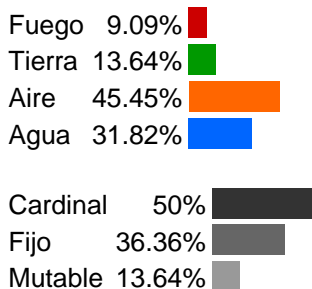

Carta natal

Red Skelton

18/07/1913 13:15:00 (CDT)

18/07/1913 18:15:00 UT

38:40:38N 87:31:43W

Tropical/geocéntrico

Carta eclíptica

Casas: Placidus

ARMC: 122°10'1.24896"

carta-natal.es

Generalidades

Casas (Placidus)

C 1 (AC)	♈	25°55'32"
C 2	♉	24°00'40"
C 3	♊	25°47'35"
C 4	♋	29°59'02"
C 5	♌	03°02'13"
C 6	♍	01°55'05"
C 7	♎	25°55'32"
C 8	♏	24°00'40"
C 9	♐	25°47'35"
C 10 (MC)	♑	29°59'02"
C 11	♒	03°02'13"
C 12	♓	01°55'05"

Planetas

☉	♋	25°28'28"	9
☾	♋	01°15'33"	4
☿	♌	17°55'22"	10
♀	♍	10°28'18"	8
♂	♎	22°41'35"	7 » 8
♃	♏	11°17'27" <u>R</u>	3
♄	♏	13°41'26"	8
♅	♐	05°59'25" <u>R</u>	4
♆	♑	25°43'14"	9
♇	♑	00°12'03"	9

Aspectos

☉	180°	☾	5.78° (S)
☉	60°	♂	2.78° (S)
☉	0°	♆	0.25° (A)
☉	90°	AC	0.45° (S)
☾	0°	♃	4.73° (A)
☾	180°	♆	5.54° (S)
☾	150°	♀	1.06° (S)
☾	180°	MC	1.28° (A)
♀	90°	♂	4.77° (S)
♀	150°	♃	0.82° (A)
♀	0°	♄	3.22° (A)
♀	120°	♃	4.48° (S)
♂	60°	♆	3.03° (A)
♆	90°	AC	0.21° (S)
♇	30°	MC	0.22° (A)