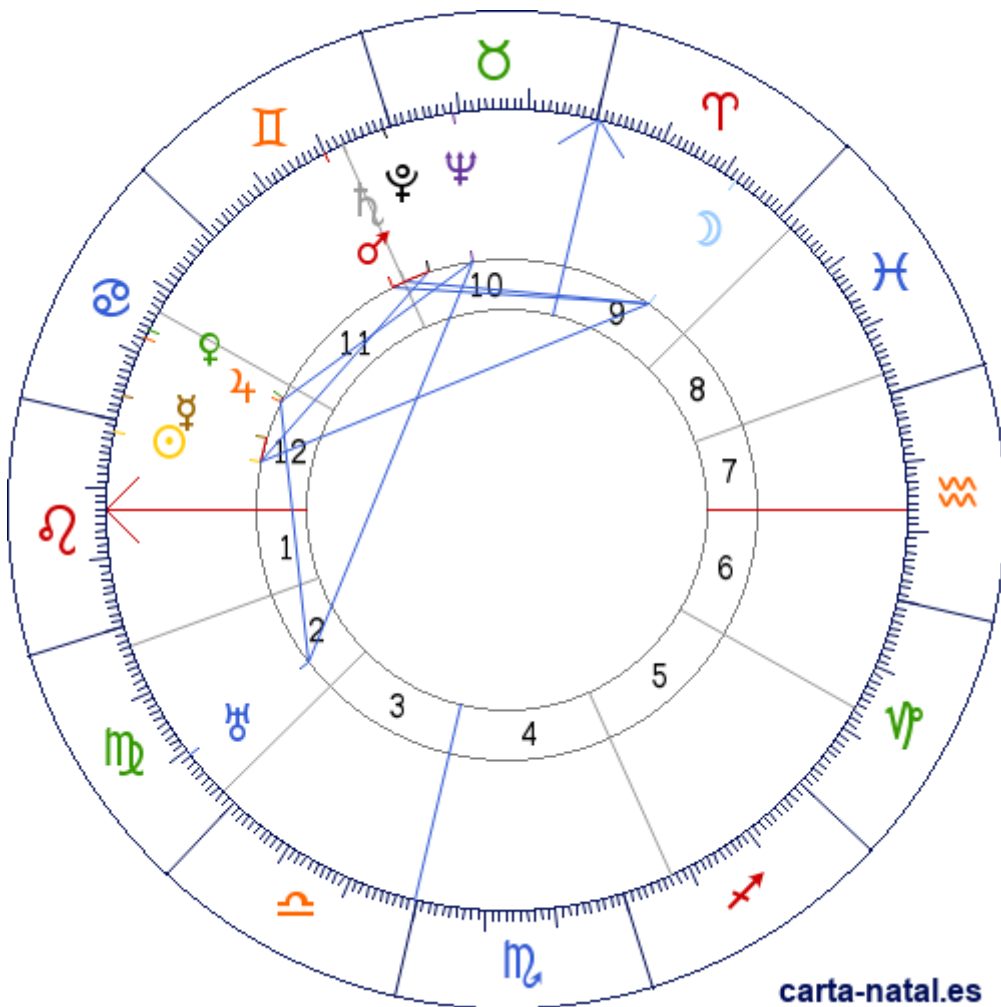

Carta natal

Alfredo Casella

25/07/1883 06:10:00 (CET)
25/07/1883 05:10:00 UT

45:04:14N 07:41:13E

Tropical/geocéntrico
Carta eclíptica
Casas: Placidus

ARMC: 27°45'33.03396"

carta-natal.es

Generalidades

Casas (Placidus)

C 1 (AC)	♎	13°02'11"
C 2	♍	02°54'21"
C 3	♍	27°52'00"
C 4	♊	29°50'38"
C 5	♈	07°20'29"
C 6	♋	13°13'34"
C 7	♌	13°02'11"
C 8	♊	02°54'21"
C 9	♊	27°52'00"
C 10 (MC)	♈	29°50'38"
C 11	♎	07°20'29"
C 12	♏	13°13'34"

Planetas

☉	♎	01°52'43"	12
☾	♋	08°10'53"	9
♀	♏	26°23'51"	12
♀	♏	16°14'47"	12
♂	♎	10°11'01"	11
♃	♏	17°35'22"	12
♃	♎	07°10'37"	10 » 11
♅	♍	20°39'46"	2
♆	♎	20°50'26"	10
♇	♎	00°58'37"	10

Aspectos

☉	120°	☾	6.3° (S)
☉	0°	♀	5.48° (A)
☉	60°	♁	0.9° (S)
☾	60°	♂	2° (A)
☾	60°	♃	1° (S)
♀	0°	♃	1.34° (A)
♂	0°	♃	3.01° (S)
♃	60°	♅	3.07° (A)
♃	60°	♆	3.25° (A)
♃	0°	♁	6.2° (S)
♅	120°	♆	0.18° (A)