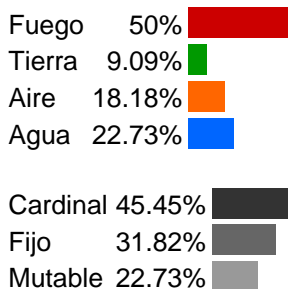

Carta natal

Alfredo Casella

25/07/1883 06:10:00 (CET)
25/07/1883 05:10:00 UT

45:04:14N 07:41:13E

Tropical/geocéntrico
Carta eclíptica
Casas: Placidus

ARMC: 27°45'33.03396"

carta-natal.es

Generalidades

Casas (Placidus)

C 1 (AC)	♎	13°02'11"
C 2	♍	02°54'21"
C 3	♍	27°52'00"
C 4	♊	29°50'38"
C 5	♈	07°20'29"
C 6	♋	13°13'34"
C 7	♌	13°02'11"
C 8	♊	02°54'21"
C 9	♊	27°52'00"
C 10 (MC)	♈	29°50'38"
C 11	♎	07°20'29"
C 12	♏	13°13'34"

Planetas

☉	♎	01°52'43"	12
☾	♋	08°10'53"	9
♀	♏	26°23'51"	12
♀	♏	16°14'47"	12
♂	♎	10°11'01"	11
♃	♏	17°35'22"	12
♃	♎	07°10'37"	10 » 11
♅	♍	20°39'46"	2
♆	♎	20°50'26"	10
♇	♎	00°58'37"	10

Aspectos

☉	120°	☾	6.3° (S)
☉	0°	♀	5.48° (A)
☉	60°	♁	0.9° (S)
☾	60°	♂	2° (A)
☾	60°	♃	1° (S)
♀	0°	♃	1.34° (A)
♂	0°	♃	3.01° (S)
♃	60°	♅	3.07° (A)
♃	60°	♆	3.25° (A)
♃	0°	♁	6.2° (S)
♅	120°	♆	0.18° (A)