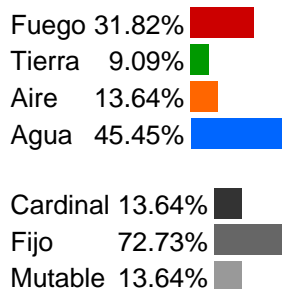

Carta natal

Bruce Hornsby

23/11/1954 23:00:00 (EST)

24/11/1954 04:00:00 UT

37:33:14N 77:27:37W

Tropical/geocéntrico

Carta eclíptica

Casas: Placidus

ARMC: 45°07'16.2642"

carta-natal.es

Generalidades

Casas (Placidus)

C 1 (AC)	♈	23°34'09"
C 2	♉	16°45'09"
C 3	♊	14°47'39"
C 4	♋	17°35'10"
C 5	♌	22°13'46"
C 6	♍	24°44'52"
C 7	♎	23°34'09"
C 8	♏	16°45'09"
C 9	♐	14°47'39"
C 10 (MC)	♑	17°35'10"
C 11	♒	22°13'46"
C 12	♓	24°44'52"