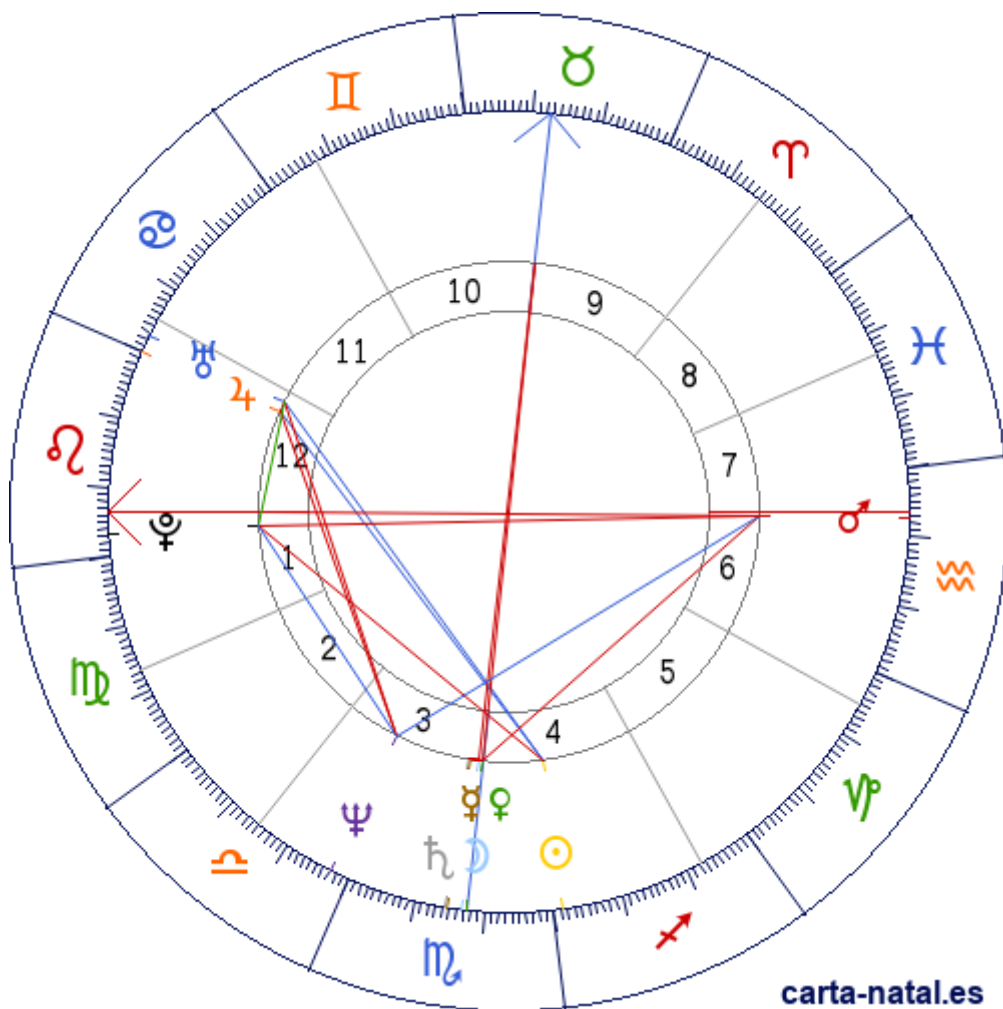

Carta natal

Bruce Hornsby

23/11/1954 23:00:00 (EST)

24/11/1954 04:00:00 UT

37:33:14N 77:27:37W

Tropical/geocéntrico

Carta eclíptica

Casas: Placidus

ARMC: 45°07'16.2642"

carta-natal.es

Generalidades

Casas (Placidus)

C 1 (AC)	♈	23°34'09"
C 2	♉	16°45'09"
C 3	♊	14°47'39"
C 4	♋	17°35'10"
C 5	♌	22°13'46"
C 6	♍	24°44'52"
C 7	♎	23°34'09"
C 8	♏	16°45'09"
C 9	♐	14°47'39"
C 10 (MC)	♑	17°35'10"
C 11	♒	22°13'46"
C 12	♓	24°44'52"

Planetas

☉	♌	01°20'18"	4
☾	♋	16°40'13"	3 » 4
☿	♋	14°40'02"	3 » 4
♀	♋	17°27'45" <u>R</u>	3 » 4
♂	♎	22°49'32"	6 » 7
♃	♑	29°51'37" <u>R</u>	12
♅	♋	14°21'31"	3 » 4
♁	♑	27°30'55" <u>R</u>	12
♃	♊	27°03'42"	3
♁	♏	26°47'42" <u>E</u>	1