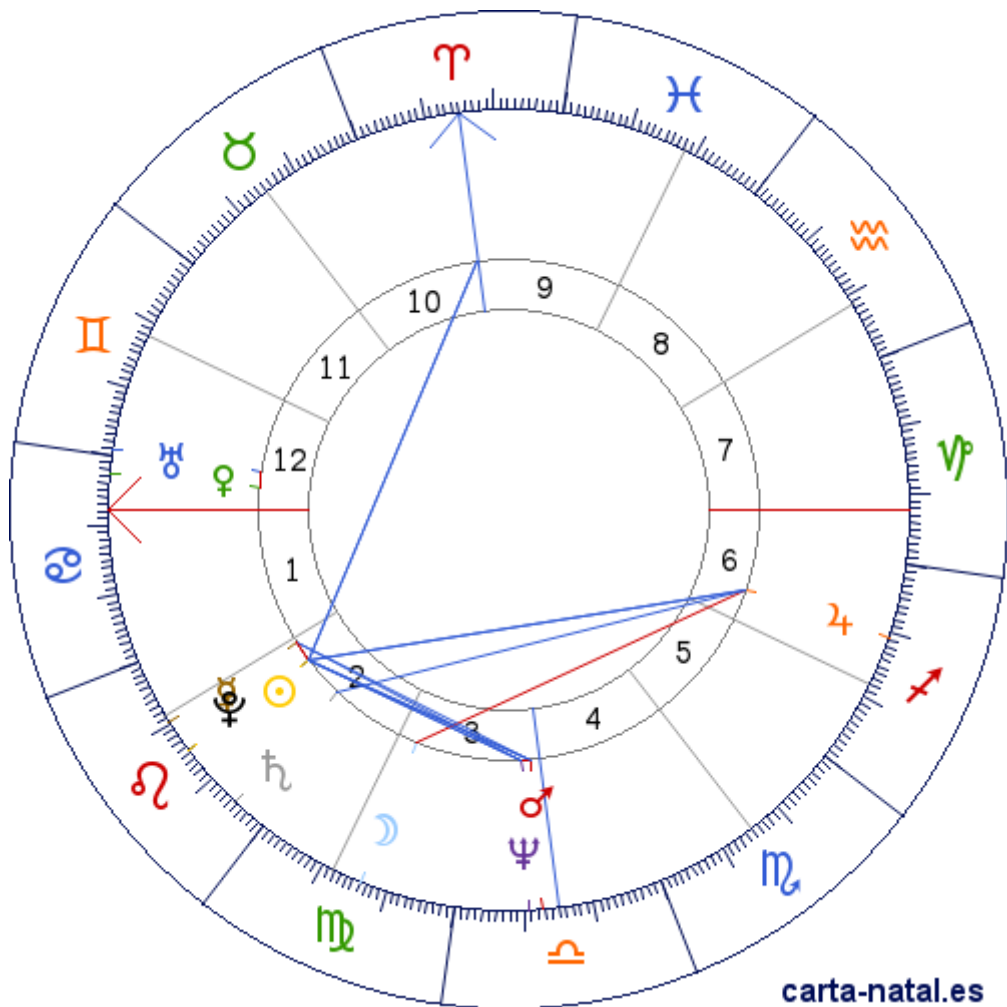

Carta natal

César Hildebrandt

07/08/1948 04:00:00 (/05)
07/08/1948 09:00:00 UT

12:02:35S 77:01:42W

Tropical/geocéntrico
Carta eclíptica
Casas: Placidus

ARMC: 13°45'47.88252"

carta-natal.es

Generalidades

C 1 (AC) ♌ 07°49'07"

C 2 ♍ 08°40'07"

C 3 ♎ 11°50'31"

C 4 ♏ 14°56'56"

C 5 ♐ 15°2'0"

C 6 ♑ 11°56'08"

C 7 ♒ 07°49'07"

C 8 ♓ 08°40'07"

♂ ♌ 02°32'52" 12

♃ ♋ 12°39'14" 3 » 4

♄ ♋ 19°13'01"R 6

♅ ♋ 24°38'10" 2

♆ ♋ 29°06'07" 12

♇ ♋ 10°47'18" 3

♁ ♋ 14°34'24" 2

Aspectos