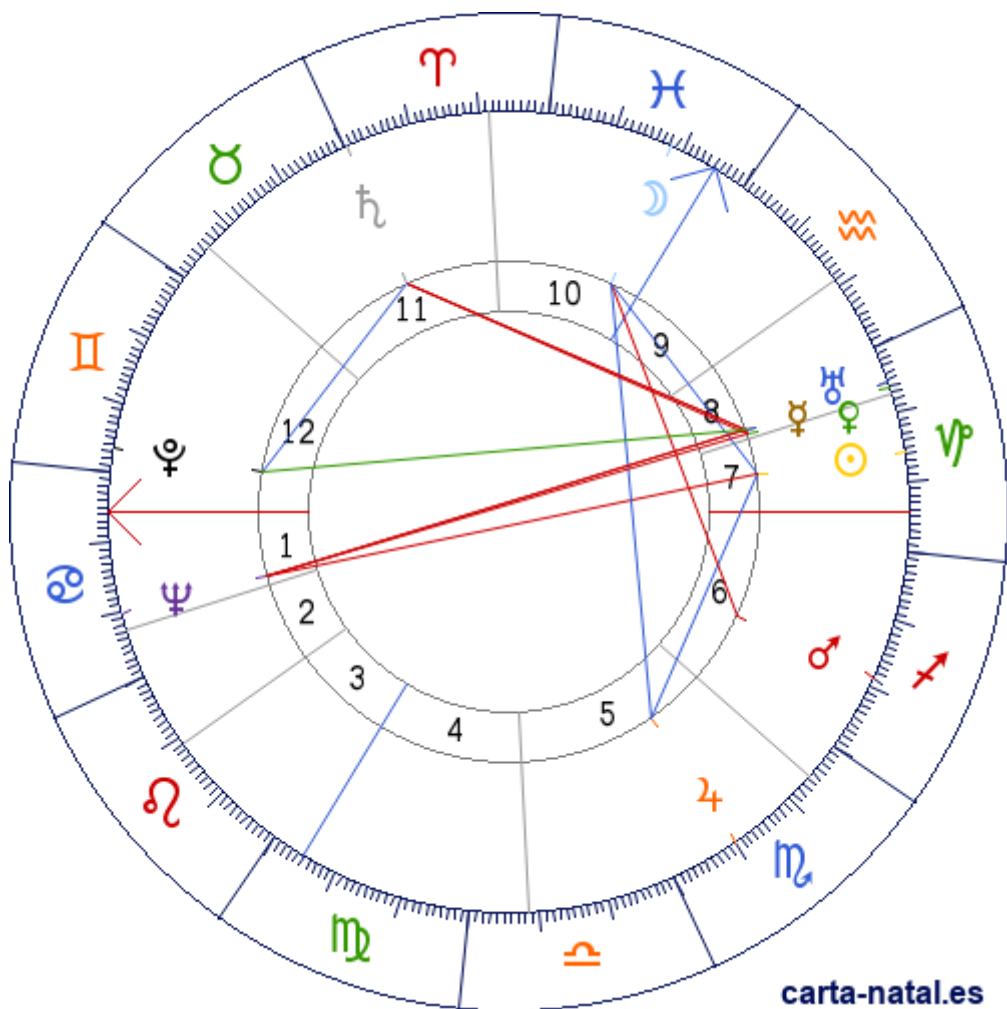

Carta natal

Jean-Pierre Aumont

05/01/1911 15:30:00 (LMT)

05/01/1911 15:20:36 UT

48:51:12N 02:20:56E

Tropical/geocéntrico

Carta eclíptica

Casas: Placidus

ARMC: 336°35'52.22148"

carta-natal.es

Generalidades

Casas (Placidus)

C 1 (AC)	♌	05°40'09"
C 2	♌	22°41'30"
C 3	♎	11°09'38"
C 4	♍	04°44'39"
C 5	♏	08°36'14"
C 6	♍	24°18'34"
C 7	♋	05°40'09"
C 8	♋	22°41'30"
C 9	♎	11°09'38"
C 10 (MC)	♋	04°44'39"
C 11	♈	08°36'14"
C 12	♏	24°18'34"

Planetas

♁	♋	14°11'34"	7
☾	♋	11°39'14"	10
☿	♋	24°35'13" <u>R</u>	8
♀	♋	23°49'07"	8
♂	♋	11°17'41"	6
♃	♋	10°13'32"	5
♄	♋	29°42'14" <u>E</u>	11
♁	♋	24°38'56"	8
♅	♌	20°20'36" <u>R</u>	1 » 2
♆	♌	26°35'29" <u>R</u>	12

Aspectos

♁	60°	☾	2.54° (A)
♁	60°	♃	3.97° (S)
♁	180°	♅	6.15° (A)
☾	90°	♂	0.36° (S)
☾	120°	♃	1.43° (S)
☿	0°	♀	0.77° (A)
☿	90°	♄	5.12° (S)
☿	0°	♁	0.06° (S)
☿	180°	♅	4.24° (A)
♀	90°	♄	5.89° (A)
♀	0°	♁	0.83° (A)
♀	180°	♅	3.48° (S)
♄	90°	♁	5.05° (A)
♄	60°	♅	3.11° (S)
♁	180°	♅	4.31° (S)