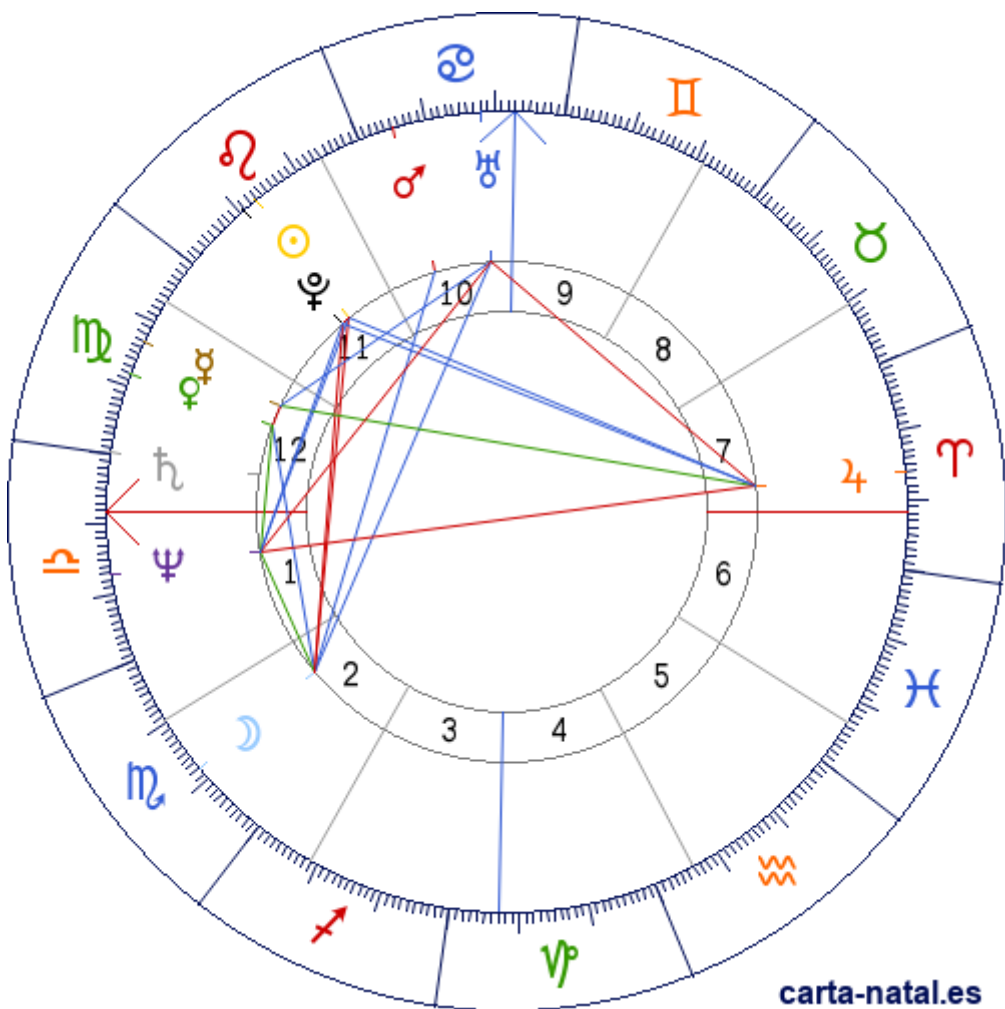

Carta natal

Juan Manuel Santos Calderón

10/08/1951 09:14:37 (/05)

10/08/1951 14:14:37 UT

04:36:35N 74:04:54W

Tropical/geocéntrico

Carta eclíptica

Casas: Placidus

ARMC: 97°49'26.65668"

carta-natal.es

Generalidades

Casas (Placidus)

C 1 (AC)	♈	08°13'55"
C 2	♉	09°25'09"
C 3	♊	08°55'07"
C 4	♋	07°11'06"
C 5	♌	05°58'17"
C 6	♍	06°34'09"
C 7	♎	08°13'55"
C 8	♏	09°25'09"
C 9	♐	08°55'07"
C 10 (MC)	♑	07°11'06"
C 11	♒	05°58'17"
C 12	♓	06°34'09"

Planetas

☉	♏	17°08'32"	11
☾	♓	18°08'56"	2
☿	♉	13°05'49"	12
♀	♉	18°11'32"	12
♂	♏	24°54'37"	10
♃	♎	14°06'49" ^R	7
♄	♉	29°40'48"	12
♅	♏	11°56'24"	10
♆	♈	17°14'0"	1
♇	♏	19°25'07"	11

Aspectos

☉	90°	☾	1.01° (S)
☉	120°	♃	3.03° (S)
☉	60°	♅	0.09° (A)
☉	0°	♁	2.28° (A)
☾	60°	♀	0.04° (A)
☾	120°	♂	6.76° (A)
☾	120°	♄	6.21° (S)
☾	30°	♅	0.92° (S)
☾	90°	♁	1.27° (A)
♀	0°	♀	5.1° (A)
♀	150°	♃	1.02° (A)
♀	60°	♄	1.16° (S)
♀	30°	♅	0.96° (S)
♃	90°	♄	2.17° (A)
♃	180°	♅	3.12° (S)

♄	120°	♍	5.31° (S)
♅	90°	♍	5.29° (A)
♆	60°	♍	2.19° (S)