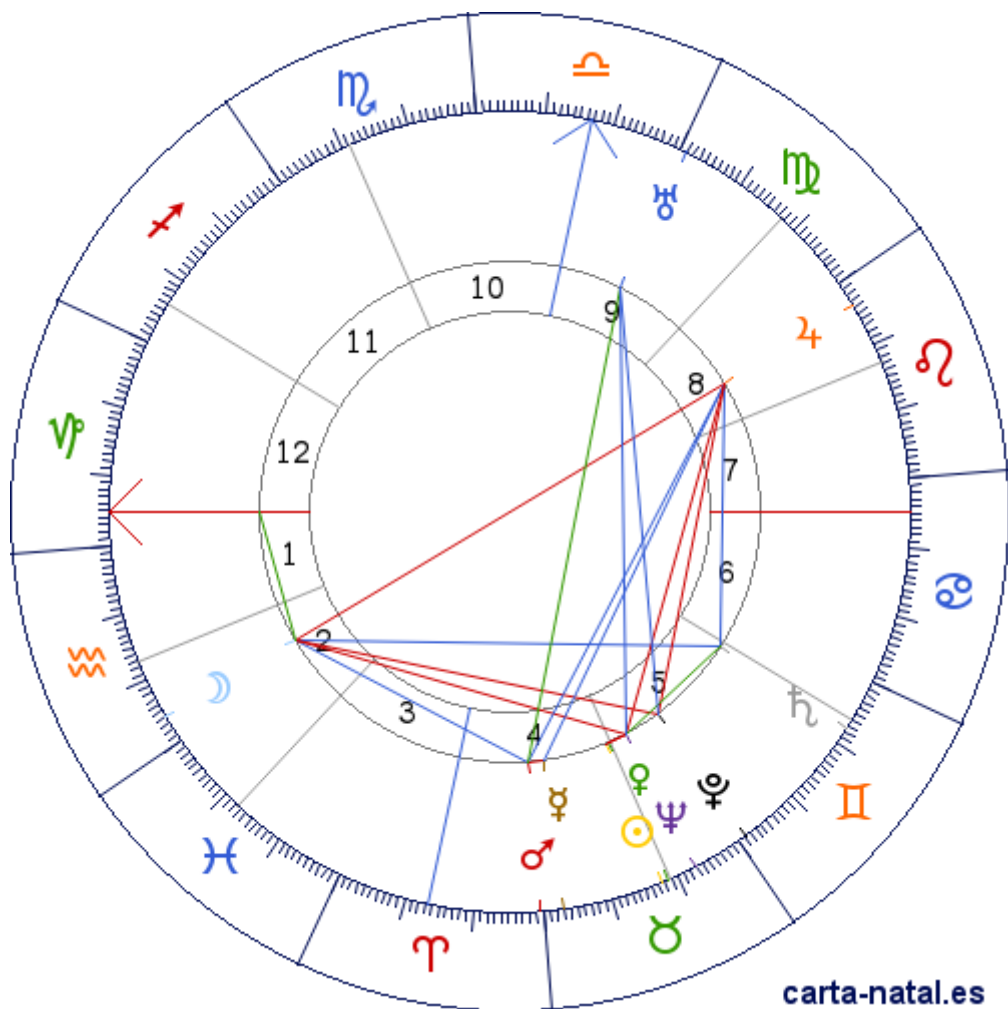

Carta natal

Alfonso Bulnes Calvo

07/05/1885 21:45:00 (SMT)

08/05/1885 02:27:46 UT

33:27:25S 70:38:54W

Tropical/geocéntrico

Carta eclíptica

Casas: Placidus

ARMC: 192°22'45.80688"

carta-natal.es

Generalidades

Casas (Placidus)

C 1 (AC)	♍	25°12'06"
C 2	♋	17°04'32"
C 3	♏	12°32'04"
C 4	♈	13°27'18"
C 5	♌	18°49'49"
C 6	♉	23°56'59"
C 7	♎	25°12'06"
C 8	♏	17°04'32"
C 9	♍	12°32'04"
C 10 (MC)	♌	13°27'18"
C 11	♎	18°49'49"
C 12	♈	23°56'59"

Planetas

☉	♌	17°37'54"	4 » 5
☾	♏	25°55'10"	2
♀	♌	02°50'38" <u>R</u>	4
♀	♌	18°31'34"	4 » 5
♂	♈	29°30'15"	4
♃	♏	26°14'09"	8
♅	♉	22°33'02"	5 » 6
♁	♍	29°08'54" <u>R</u>	9
♃	♌	22°48'48"	5
♁	♉	01°18'21"	5

Aspectos

♄	90°	♍	5.07° (A)
♃	30°	♋	0.26° (A)
♂	120°	♋	6.33° (A)
♂	120°	♍	2.16° (S)