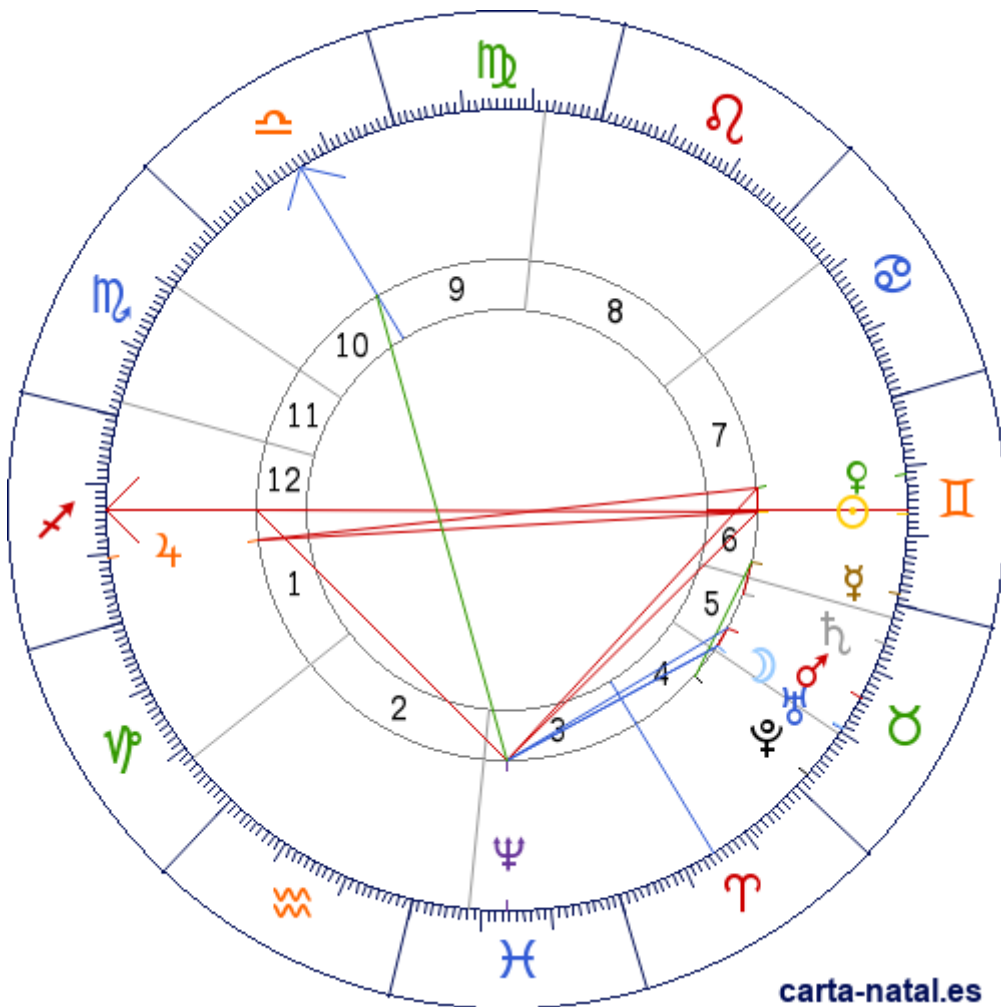

Carta natal

William Matthew Flinders Petrie

03/06/1853 20:05:00 (GMT)
03/06/1853 20:05:00 UT

51:29:28N 00:03:53E

Tropical/geocéntrico
Carta eclíptica
Casas: Placidus

ARMC: 193°30'2.83032"

carta-natal.es

Generalidades

Casas (Placidus)

C 1 (AC)	♁	13°36'08"
C 2	♍	21°44'22"
C 3	♌	08°15'07"
C 4	♈	14°40'00"
C 5	♊	09°30'08"
C 6	♊	27°55'21"
C 7	♋	13°36'08"
C 8	♌	21°44'22"
C 9	♍	08°15'07"
C 10 (MC)	♎	14°40'00"
C 11	♏	09°30'08"
C 12	♏	27°55'21"

Planetas

♁	♋	13°04'28"	6 » 7
♁	♋	10°32'59"	5
♀	♋	01°30'38"	6
♀	♋	18°41'45"	7
♂	♋	15°40'33"	5
♃	♁	20°27'36"R	1
♃	♋	24°08'28"	5 » 6
♃	♋	10°25'46"	5
♃	♌	13°41'16"	3
♃	♋	02°11'09"	4

Aspectos

♁	0°	♀	5.62° (S)
♁	180°	♃	7.39° (A)
♁	90°	♃	0.61° (A)
♁	180°	AC	0.53° (S)
♁	0°	♂	5.13° (A)
♁	0°	♃	0.12° (S)
♁	60°	♃	3.14° (A)
♀	0°	♃	7.37° (S)
♀	30°	♀	0.68° (A)
♀	180°	♃	1.76° (A)
♀	90°	♃	5.01° (S)
♂	0°	♃	5.25° (S)
♂	60°	♃	1.99° (S)
♃	60°	♃	3.26° (A)
♃	90°	AC	0.09° (A)