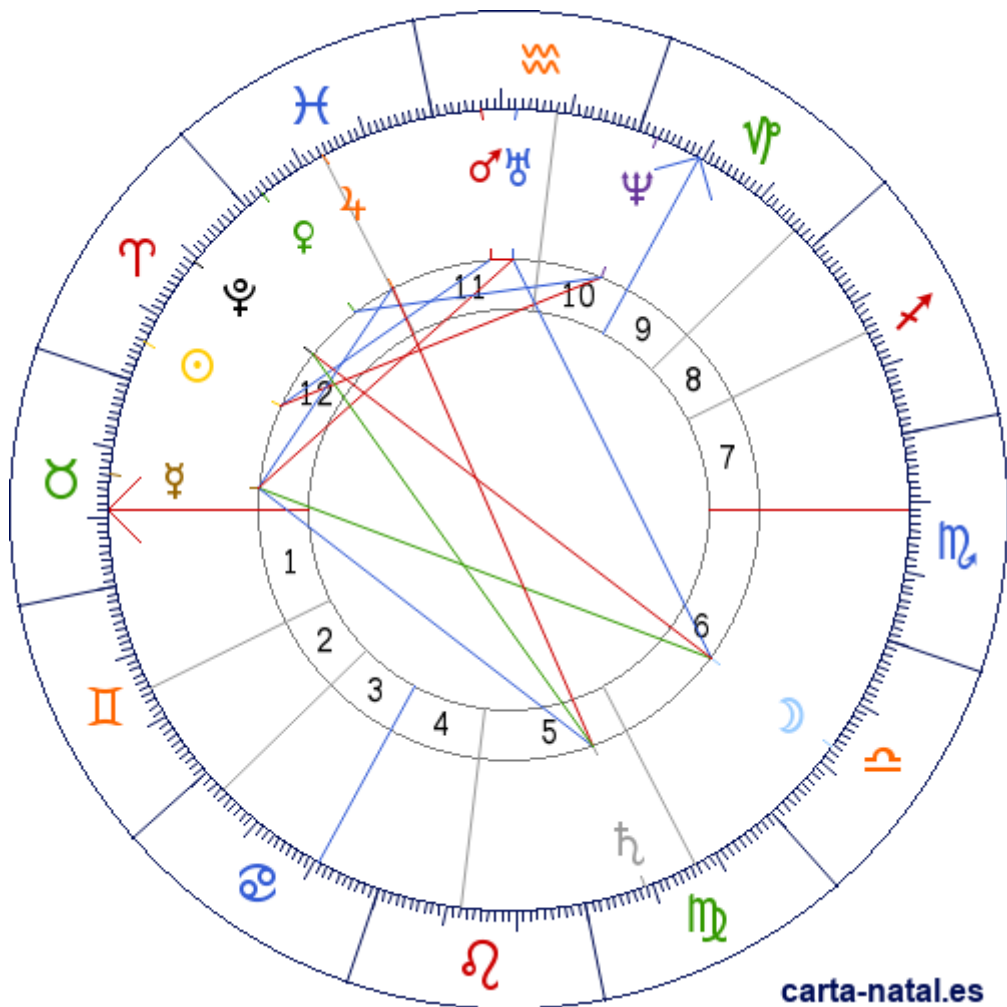

**Carta natal**

**Wilhelm Busch**

14/04/1832 06:00:00 (LMT)

14/04/1832 05:23:32 UT

52:23:00N 09:07:00E

Tropical/geocéntrico

Carta eclíptica

Casas: Placidus

ARMC: 292°22'50.66832"

carta-natal.es

Generalidades

**Casas (Placidus)**

C 1 (AC)	♈	18°56'50"
C 2	♉	15°30'29"
C 3	♊	03°27'59"
C 4	♋	20°41'37"
C 5	♌	12°01'03"
C 6	♍	16°46'44"
C 7	♎	18°56'50"
C 8	♏	15°30'29"
C 9	♐	03°27'59"
C 10 (MC)	♑	20°41'37"
C 11	♒	12°01'03"
C 12	♓	16°46'44"

**Planetas**

♁	♈	24°15'36"	12
☾	♋	12°46'25"	6
♀	♈	13°54'24"	12
♀	♈	26°49'06"	12
♂	♈	22°54'26"	11
♃	♈	16°34'53"	11 » 12
♆	♍	08°47'18"R	5
♁	♈	17°55'30"	11
♅	♐	27°07'53"	10
♇	♈	10°29'37"	12

**Aspectos**

♁	60°	♂	1.35° (S)
♁	90°	♅	2.87° (A)
☾	150°	♀	1.13° (A)
☾	120°	♁	5.15° (A)
☾	180°	♇	2.28° (S)
♀	60°	♃	2.67° (A)
♀	120°	♆	5.12° (S)
♀	90°	♁	4.02° (A)
♀	60°	♅	0.31° (A)
♂	0°	♁	4.98° (S)
♃	180°	♆	7.79° (S)
♆	150°	♇	1.71° (S)