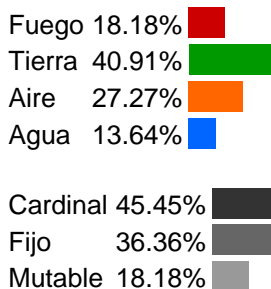

**Carta natal**

**Wilhelm Busch**

14/04/1832 06:00:00 (LMT)

14/04/1832 05:23:32 UT

52:23:00N 09:07:00E

Tropical/geocéntrico

Carta eclíptica

Casas: Placidus

ARMC: 292°22'50.66832"

carta-natal.es

Generalidades

**Casas (Placidus)**

C 1 (AC)	♈	18°56'50"
C 2	♉	15°30'29"
C 3	♊	03°27'59"
C 4	♋	20°41'37"
C 5	♌	12°01'03"
C 6	♍	16°46'44"
C 7	♎	18°56'50"
C 8	♏	15°30'29"
C 9	♐	03°27'59"
C 10 (MC)	♑	20°41'37"
C 11	♒	12°01'03"
C 12	♓	16°46'44"