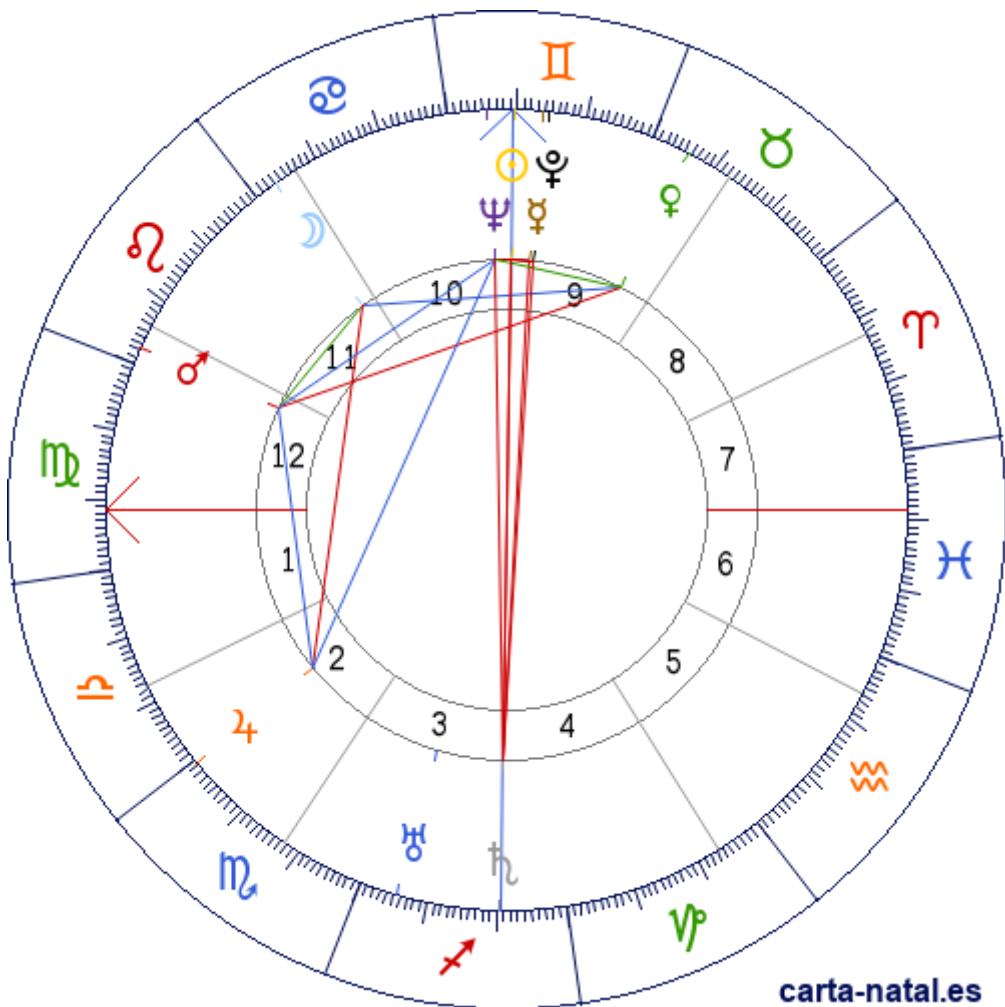

Carta natal

Pedro Badanelli

11/06/1899 12:00:00 (LMT)

11/06/1899 12:25:24 UT

36:47:00N 06:21:00W

Tropical/geocéntrico

Carta eclíptica

Casas: Placidus

ARMC: 79°37'34.81572"

carta-natal.es

Generalidades

Casas (Placidus)

C 1 (AC)	♌	21°27'57"
C 2	♍	17°32'29"
C 3	♎	17°39'29"
C 4	♏	20°28'01"
C 5	♐	23°27'11"
C 6	♑	24°11'28"
C 7	♒	21°27'57"
C 8	♓	17°32'29"
C 9	♈	17°39'29"
C 10 (MC)	♉	20°28'01"
C 11	♊	23°27'11"
C 12	♋	24°11'28"

Planetas

☉	♋	20°19'18"	9 » 10
☾	♋	26°42'56"	11
☿	♋	16°15'11"	9
♀	♋	24°30'18"	9
♂	♏	27°25'35"	12
♃	♎	00°42'02"<u>R</u>	2
♅	♏	20°24'07"<u>R</u>	3 » 4
♆	♏	05°25'23"<u>R</u>	3
♇	♋	24°19'12"	10
♁	♋	15°18'46"	9

Aspectos

☉	0°	♀	4.07° (A)
☉	180°	♄	0.08° (A)
☉	0°	♅	4° (A)
☉	0°	♁	5.01° (S)
☉	0°	MC	0.15° (S)
☾	60°	♀	2.21° (S)
☾	30°	♂	0.71° (A)
☾	90°	♃	3.99° (A)
♀	180°	♄	4.15° (A)
♀	0°	♁	0.94° (S)
♀	90°	♂	2.92° (A)
♀	30°	♅	0.19° (S)
♂	60°	♃	3.27° (A)
♂	60°	♅	3.11° (S)
♃	120°	♅	6.38° (A)