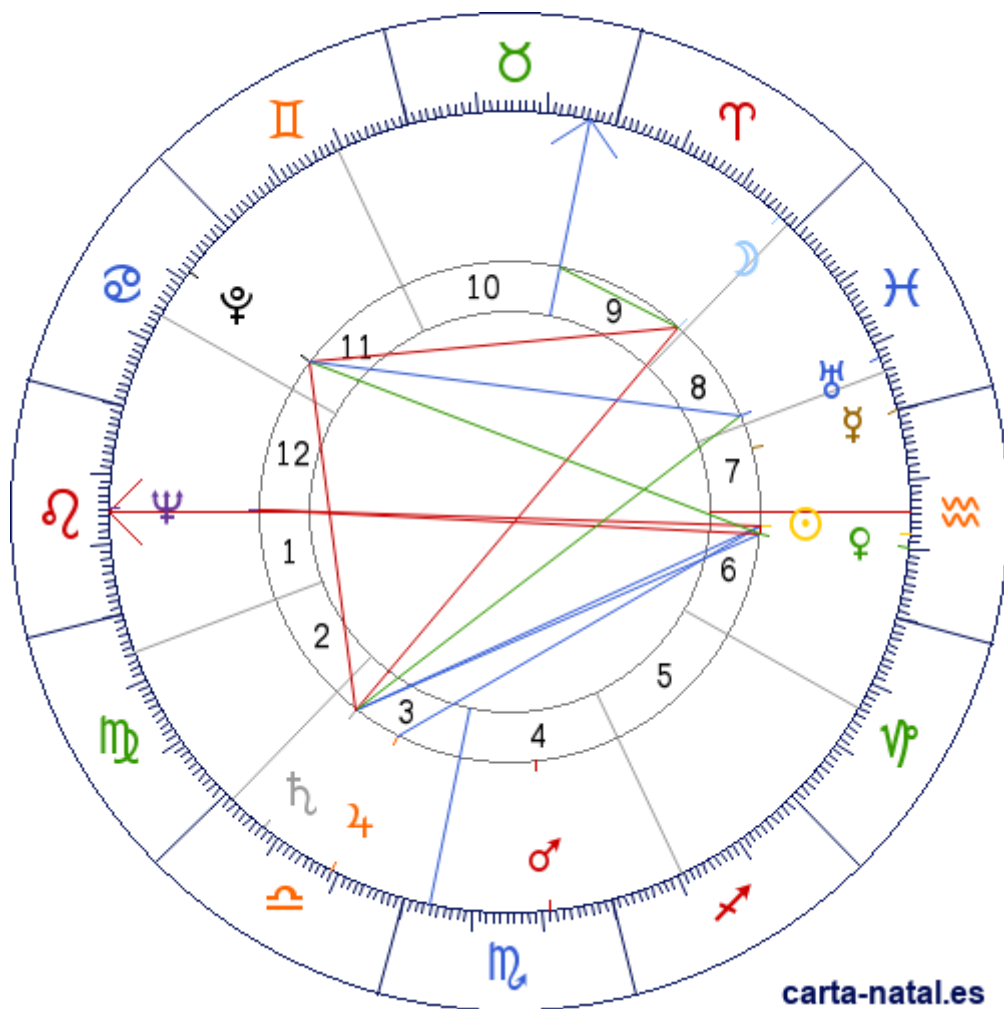

**Carta natal**

**Renata Tebaldi**

01/02/1922 17:30:00 (CET)

01/02/1922 16:30:00 UT

43:54:13N 12:53:25E

Tropical/geocéntrico

Carta eclíptica

Casas: Placidus

ARMC: 31°29'4.25256"

carta-natal.es

Generalidades

Fuego 31.82%

Tierra 9.09%

Aire 40.91%

Agua 18.18%

Cardinal 27.27%

♃ ♏ 14°39'40"R 12 » 1

♃ ♏ 08°22'47"R 11

**Aspectos**

♁ 0° ♀ 1.84° (A)

♁ 120° ♃ 6.83° (A)

♁ 120° ♃ 4.67° (S)

♁ 180° ♃ 2.6° (A)

♁ 180° ♃ 4.48° (A)

♁ 90° ♃ 5.47° (A)

♁ 30° MC 0.81° (S)

♀ 120° ♃ 2.83° (S)

♀ 180° ♃ 4.44° (A)

♀ 150° ♃ 1.84° (S)

♀ 150° ♃ 0.67° (S)

♀ 90° ♃ 0.99° (S)

♀ 120° ♃ 0.32° (A)